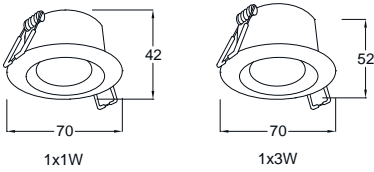

LED Downlight

ITDL - 45

Power LED 1W

Power LED 3W

ITDL - 46

Power LED 1W

Power LED 3W

ITDL - 47

Power LED 10W

ITDL - 48

Power LED 10W

Die Cast Aluminium	220 VAC
--------------------	---------

* รายละเอียดทางเทคนิคอาจเปลี่ยนแปลงได้โดยไม่ต้องแจ้งให้ทราบล่วงหน้า