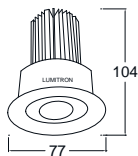

LED Downlight

ITDL - 45

Power LED 1W

Power LED 3W

ITDL - 46

Power LED 1W

Power LED 3W

ITDL - 47

Power LED 10W

ITDL - 48

Power LED 10W

Die Cast Aluminium	220 VAC
--------------------	---------

* รายละเอียดทางเทคนิคอาจเปลี่ยนแปลงได้โดยไม่ต้องแจ้งให้ทราบล่วงหน้า