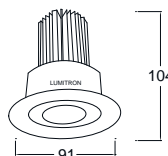

LED Downlight

ITDL - 45

Power LED 1W

Power LED 3W

ITDL - 46

Power LED 1W

Power LED 3W

ITDL - 47

Power LED 10W

ITDL - 48

Power LED 10W

Die Cast Aluminium	220 VAC
--------------------	---------

* รายละเอียดทางเทคนิคอาจเปลี่ยนแปลงได้โดยไม่ต้องแจ้งให้ทราบล่วงหน้า