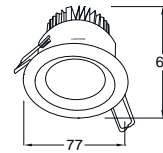

LED Downlight

ITDL - 45

Power LED 1W

Power LED 3W

ITDL - 46

Power LED 1W

Power LED 3W

ITDL - 47

Power LED 10W

ITDL - 48

Power LED 10W

Die Cast Aluminium	220 VAC

* รายละเอียดทางเทคนิคอาจเปลี่ยนแปลงได้โดยไม่ต้องแจ้งให้ทราบล่วงหน้า