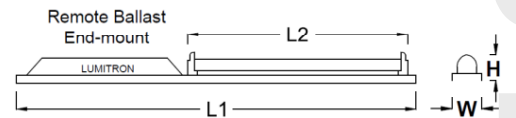

LBT-6

โคมไฟหลิบบนแบบตื้น T5 Shallow Batten Cove Light

- ตัวโคมทำด้วยเหล็กแผ่นคุณภาพสูง พ่นด้วยสีฝุ่นอบแห้งคุณภาพสูง
- Rotary-Lock ขั้วหลอดมาตรฐานแบบบิดล็อก
- RB: Remote Ballast: บัลลาสต์วางแยกจากตัวโคมไฟ

LUMITRON REF.	หลอด	L1	L2	W	H
LBT-6-114T5	1x14W T5	590	940	35	30
LBT-6-121T5	1x21W T5	890	1,240	35	30
LBT-6-128T5	1x28W T5	1,190	1,540	35	30
LBT-6-135T5	1x35W T5	1,490	1,840	35	30