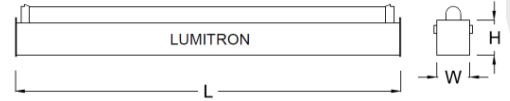

Batten Fluorescent

Lumitron

LBT-5

โคมกล่องเหล็ก Bare Type หลอด T5

- ตัวโคมทำด้วยเหล็กแผ่นคุณภาพสูง พ่นด้วยสีฝุ่นอบแห้งคุณภาพสูง
- Rotary-Lock ขั้วหลอดมาตรฐานแบบบิดล็อก

LUMITRON REF.	หลอด	L	W	H 1	H 2
LBT-5-114T5	1x14W T5	575	35	30	50
LBT-5-121T5	1x21W T5	875	35	30	50
LBT-5-128T5	1x28W T5	1,175	35	30	50
LBT-5-135T5	1x35W T5	1,475	35	30	50

LBT-6

โคมไฟหลิบบนแบบตื้น T5 Shallow Batten Cove Light

- ตัวโคมทำด้วยเหล็กแผ่นคุณภาพสูง พ่นด้วยสีฝุ่นอบแห้งคุณภาพสูง
- Rotary-Lock ขั้วหลอดมาตรฐานแบบบิดล็อก
- RB: Remote Ballast: บัลลาสต์วางแยกจากตัวโคมไฟ