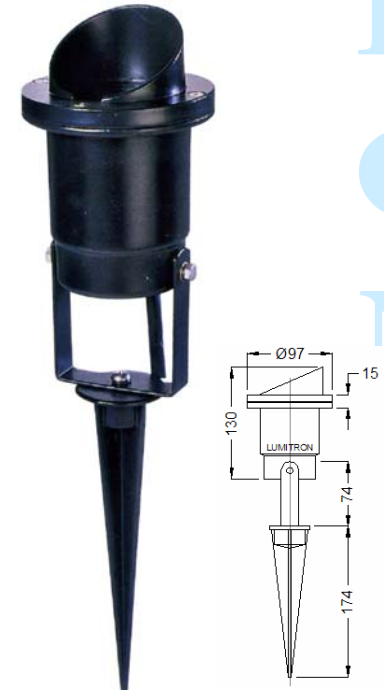

- ตัวโคมทำด้วย Die Cast Aluminium ฟันสีฝุ่นอบแห้ง

- กระจกนิรภัยทนความร้อน และปะเก็นยางกันน้ำ
- สีของโคม: ดำ, น้ำตาล
- IP 65
- ติดตั้งได้ทั้งติดลอยและปักดิน
- กรณีหลอด 12V ใช้หม้อแปลงติดตั้งนอกตัวโคม

L  
U  
M  
I  
T  
R  
O  
N

LMGL-14A

LMGL-14B

LMGL-14C

LMGL-14A-GS

LMGL-14B-GS

LMGL-14C-GS

LUMITRON REF.		หลอด	มุมแสง	ขั้ว
		PAR16 50W 220V	25°, 50°	GU10
LMGL-14A	LMGL-14A-GS	MR16 20W 12V	10°-40°	GX5.3
LMGL-14B	LMGL-14B-GS	MR16 35W 12V	10°-40°	GX5.3
LMGL-14C	LMGL-14C-GS	MR16 50W 12V	10°-40°	GX5.3