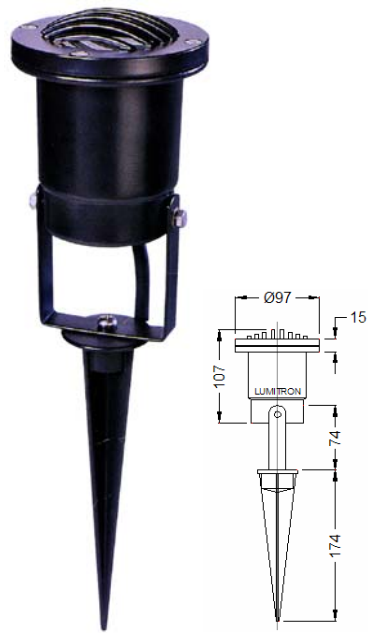

- ตัวโคมทำด้วย Die Cast Aluminium ฟันสีฝุ่นอบแห้ง

- กระจกนิรภัยทนความร้อน และปะเก็นยางกันน้ำ
- สีของโคม: ดำ, น้ำตาล
- IP 65
- ติดตั้งได้ทั้งติดลอยและปักดิน
- กรณีหลอด 12V ใช้หม้อแปลงติดตั้งนอกตัวโคม

L  
U  
M  
I  
T  
R  
O  
N

LMGL-14A

LMGL-14B

LMGL-14C

LMGL-14A-GS

LMGL-14B-GS

LMGL-14C-GS

LUMITRON REF.		หลอด	มุมแสง	ขั้ว
		PAR16 50W 220V	25°, 50°	GU10
LMGL-14A	LMGL-14A-GS	MR16 20W 12V	10°-40°	GX5.3
LMGL-14B	LMGL-14B-GS	MR16 35W 12V	10°-40°	GX5.3
LMGL-14C	LMGL-14C-GS	MR16 50W 12V	10°-40°	GX5.3