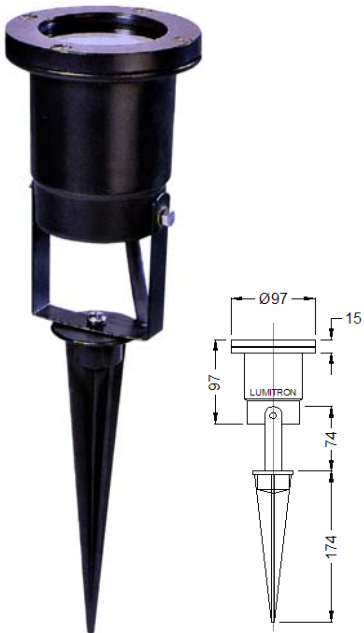

## โคมไฟสวน

ใช้สำหรับให้แสงสว่างเฉพาะจุดที่ต้องการเน้นแสงเป็นพิเศษ เช่น ไม้พุ่ม ต้นไม้ ป้ายบอกทาง ป้ายโฆษณา ผนังอาคาร และอื่น ๆ กรณีมีงบประมาณจำกัด สามารถใช้เป็นโคมไฟได้น้ำขนาดเล็กใช้ในสระน้ำเล็ก ๆ บ่อเลี้ยงปลา น้ำพุ

- ตัวโคมทำด้วย Die Cast Aluminium ฟันสีฝุ่นอบแห้ง

- กระจกนิรภัยทนความร้อน และปะเก็นยางกันน้ำ
- สีของโคม: ดำ, น้ำตาล
- IP 65
- ติดตั้งได้ทั้งติดลอยและปักดิน
- กรณีหลอด 12V ใช้หม้อแปลงติดตั้งนอกตัวโคม

L  
U  
M  
I  
T  
R  
O  
N

LMGL-14A

LMGL-14B

LMGL-14C

LMGL-14A-GS

LMGL-14B-GS

LMGL-14C-GS

LUMITRON REF.		หลอด	มุมแสง	ขั้ว
		PAR16 50W 220V	25°, 50°	GU10
LMGL-14A	LMGL-14A-GS	MR16 20W 12V	10°-40°	GX5.3
LMGL-14B	LMGL-14B-GS	MR16 35W 12V	10°-40°	GX5.3
LMGL-14C	LMGL-14C-GS	MR16 50W 12V	10°-40°	GX5.3