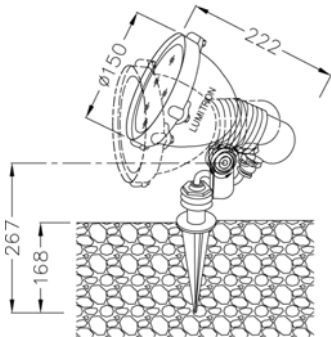

LMGL - 13

โคมไฟสวน

โคมไฟสวนแบบให้แสงสว่างมากเป็นพิเศษ ใช้ส่องต้นไม้หรือรูปปั้นทางเดิน สนามหญ้า บ้าน รีสอร์ท โรงแรม ศูนย์การค้า สวน และอื่น ๆ

- ตัวโคมและกล่องทำด้วย Die Cast Aluminium ฟันสีฝุ่นอบแห้งสีดำ
- กระจกนิรภัยทนความร้อน Safety Tempered Glass
- สกรูสแตนเลสและปะเก็นยาง Gasket กันน้ำและฝุ่น

- กรณีหลอด Metal Halide มีตัวสะท้อนแสงให้เลือก คือ
 - ☐ -NB: แสงมุมแคบ
 - ☐ -WB: แสงมุมกว้าง
- IP 65 กันน้ำกันฝุ่น
- ☐ -HOOD: ครอบแบบตัดเฉียงเพื่อบังแสงแยงตา

LMGL-13A

+ Hood

LMGL-13B

+ Hood

LMGL-13C

+ Hood

LUMITRON REF.	หลอด	ความสว่าง	มุมแสง	ขั้ว
LMGL-13A (ขาปัก)	HAL-PAR38 100W	10,000 / 3,500 cd	10°, 30°	E27
	PAR38 120W	9,300 / 3,100 cd	10°, 30°	E27
LMGL-13B (ขาแป้น)	LED	สีแดง, เขียว, น้ำเงิน, เหลือง, ขาว	-	-
LMGL-13C (มีกล่องบัลลาสต์)	QR111 75W 12V	30,000-5,300-1,900 cd	8°, 24°, 45°	G53
	QR111 100W 12V	48,000-8,500-2,800 cd	8°, 24°, 45°	G53
	CDM-R 35W	44,000 / 7,400 cd	10°, 30°	E27
	CDM-R 70W	68,000 / 10,000 cd	10°, 36°	E27
	CDM-T 35W	3,300 Lumen	10°, 36°	G12
	CDM-T 70W	6,600 Lumen	10°, 36°	G12
	CDM-T 150W	14,000 Lumen	10°, 36°	G12