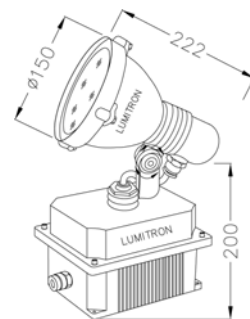

- กรณีหลอด Metal Halide มีตัวสะท้อนแสงให้เลือก คือ
 - ☐ -NB: แสงมุมแคบ
 - ☐ -WB: แสงมุมกว้าง
- IP 65 กันน้ำกันฝุ่น
- ☐ -HOOD: ครอบแบบตัดเฉียงเพื่อบังแสงแยงตา

LMGL-13A

+ Hood

LMGL-13B

+ Hood

LMGL-13C

+ Hood

LUMITRON REF.	หลอด	ความสว่าง	มุมแสง	ขั้ว
LMGL-13A (ขาปัก)	HAL-PAR38 100W	10,000 / 3,500 cd	10°, 30°	E27
	PAR38 120W	9,300 / 3,100 cd	10°, 30°	E27
LMGL-13B (ขาแป้น)	LED	สีแดง, เขียว, น้ำเงิน, เหลือง, ขาว	-	-
LMGL-13C (มีกล่องบัลลาสต์)	QR111 75W 12V	30,000-5,300-1,900 cd	8°, 24°, 45°	G53
	QR111 100W 12V	48,000-8,500-2,800 cd	8°, 24°, 45°	G53
	CDM-R 35W	44,000 / 7,400 cd	10°, 30°	E27
	CDM-R 70W	68,000 / 10,000 cd	10°, 36°	E27
	CDM-T 35W	3,300 Lumen	10°, 36°	G12
	CDM-T 70W	6,600 Lumen	10°, 36°	G12
	CDM-T 150W	14,000 Lumen	10°, 36°	G12