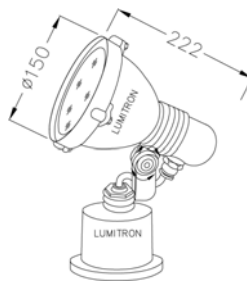

LMGL - 13

โคมไฟสวน

โคมไฟสวนแบบให้แสงสว่างมากเป็นพิเศษ ใช้ส่องต้นไม้หรือรูปปั้นทางเดิน สนามหญ้า บ้าน รีสอร์ท โรงแรม ศูนย์การค้า สวน และอื่น ๆ

- ตัวโคมและกล่องทำด้วย Die Cast Aluminium ฟันสีฝุ่นอบแห้งสีดำ
- กระจกนิรภัยทนความร้อน Safety Tempered Glass
- สกรูสแตนเลสและปะเก็นยาง Gasket กันน้ำและฝุ่น

- กรณีหลอด Metal Halide มีตัวสะท้อนแสงให้เลือก คือ
 - ☐ -NB: แสงมุมแคบ
 - ☐ -WB: แสงมุมกว้าง
- IP 65 กันน้ำกันฝุ่น
- ☐ -HOOD: ครอบแบบตัดเฉียงเพื่อบังแสงแยงตา

LMGL-13A

+ Hood

LMGL-13B

+ Hood

LMGL-13C

+ Hood

LUMITRON REF.	หลอด	ความสว่าง	มุมแสง	ขั้ว
LMGL-13A (ขาปัก)	HAL-PAR38 100W	10,000 / 3,500 cd	10°, 30°	E27
	PAR38 120W	9,300 / 3,100 cd	10°, 30°	E27
LMGL-13B (ขาแป้น)	LED	สีแดง, เขียว, น้ำเงิน, เหลือง, ขาว	-	-
LMGL-13C (มีกล่องบัลลาสต์)	QR111 75W 12V	30,000-5,300-1,900 cd	8°, 24°, 45°	G53
	QR111 100W 12V	48,000-8,500-2,800 cd	8°, 24°, 45°	G53
	CDM-R 35W	44,000 / 7,400 cd	10°, 30°	E27
	CDM-R 70W	68,000 / 10,000 cd	10°, 36°	E27
	CDM-T 35W	3,300 Lumen	10°, 36°	G12
	CDM-T 70W	6,600 Lumen	10°, 36°	G12
	CDM-T 150W	14,000 Lumen	10°, 36°	G12