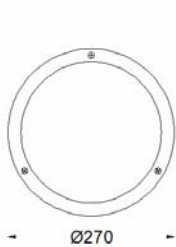

LMWL - 135

โคมไฟติดผนังภายนอกอาคาร

เหมาะสำหรับให้แสงสว่างและประดับตกแต่งเสา ผนังอาคาร เพื่อเพิ่มความสวยงาม เช่น บริเวณทางเดิน ทางเข้า ทางรถวิ่ง ใช้ได้ทั้งโรงแรม รีสอร์ท ห้างสรรพสินค้า คอนโดมิเนียม ศูนย์ประชุม และอื่น ๆ

- ตัวโคมทำด้วย Die Cast Aluminium ฟันสีฝุ่นอบแห้ง

- ฝาครอบทำด้วย Opal Polycarbonate สีนม
- สีของโคม: ดำ
- สกรูสแตนเลสและปะเก็นยาง Gasket กันน้ำและฝุ่น
- Integral Control Gear
- IP 55

L
U
M
I
T
R
O
N

Ø270

LMWL-135A

Ø270

LMWL-135B

Ø270

LMWL-135C

LUMITRON REF.	หลอด	ลูเมน	ขั้ว
	GLS 60W	730	E27
	PLE 15W	900	E27
LMWL-135A	PLS 7W	400	G23
LMWL-135B	PLS 9W	600	G23
LMWL-135C	PLC 13W	900	G24d-1
	PLC 18W	1,200	G24d-2
	PLC 26W	1,800	G24d-3