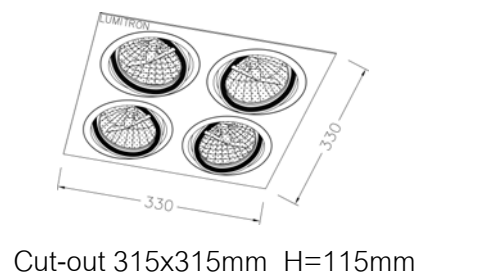

L
U
M
I
T
R
O
N

LMDL-178-1 Cut-out 165x165mm H=115mm

LMDL-178-1R Cut-out Ø165mm H=115mm

LMDL-178-2

Cut-out 165x315mm H=115mm

LMDL-178-3

Cut-out 165x470mm H=115mm

LMDL-178-4

Cut-out 165x630mm H=115mm

LMDL-178-4Q

Cut-out 315x315mm H=115mm

LUMITRON REF.		หลอด	มุมแสง	ขั้ว	หมายเหตุ
LMDL-178-1	LMDL-178-3	QR111 50W	4°, 8°, 24°	G53	ใช้กับหม้อแปลง 12V
LMDL-178-1R	LMDL-178-4	QR111 75W	8°, 24°, 45°	G53	ใช้กับหม้อแปลง 12V
LMDL-178-2	LMDL-178-4Q	QR111 100W	8°, 24°, 45°	G53	ใช้กับหม้อแปลง 12V