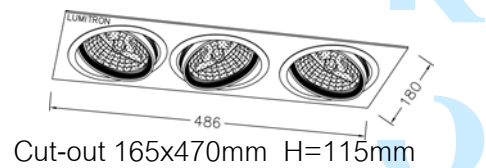

LMDL - 178

โคมดาวनीไลท์แบบฝังฝ้า

เหมาะสำหรับห้องแสดงสินค้า ห้างสรรพสินค้า คอนโดมิเนียม
ร้านอาหาร โรงแรม ที่อยู่อาศัย และบริเวณอื่น ๆ ที่ต้องการส่อง
เน้นวัตถุ

Indy
decorative lights

LUMITRON

- ตัวโคมทำด้วยอลูมิเนียมคุณภาพสูง พ่นสีฝุ่นอบแห้ง
- ปรับมุมได้อิสระ
- สีของโคม: ขาว, เงิน

L
U
M
I
T
R
O
N

LMDL-178-1 Cut-out 165x165mm H=115mm

LMDL-178-1R Cut-out Ø165mm H=115mm

LMDL-178-2

Cut-out 165x315mm H=115mm

LMDL-178-3

Cut-out 165x470mm H=115mm

LMDL-178-4

Cut-out 165x630mm H=115mm

LMDL-178-4Q

Cut-out 315x315mm H=115mm

LUMITRON REF.		หลอด	มุมแสง	ขั้ว	หมายเหตุ
LMDL-178-1	LMDL-178-3	QR111 50W	4°, 8°, 24°	G53	ใช้กับหม้อแปลง 12V
LMDL-178-1R	LMDL-178-4	QR111 75W	8°, 24°, 45°	G53	ใช้กับหม้อแปลง 12V
LMDL-178-2	LMDL-178-4Q	QR111 100W	8°, 24°, 45°	G53	ใช้กับหม้อแปลง 12V