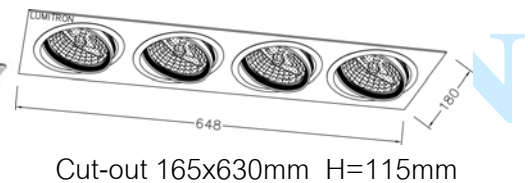

LMDL - 178

โคมดาวनीไลท์แบบฝังฝ้า

เหมาะสำหรับห้องแสดงสินค้า ห้างสรรพสินค้า คอนโดมิเนียม
ร้านอาหาร โรงแรม ที่อยู่อาศัย และบริเวณอื่น ๆ ที่ต้องการส่อง
เน้นวัตถุ

Indy
decorative lights

LUMITRON

- ตัวโคมทำด้วยอลูมิเนียมคุณภาพสูง พ่นสีฝุ่นอบแห้ง
- ปรับมุมได้อิสระ
- สีของโคม: ขาว, เงิน

L
U
M
I
T
R
O
N

LMDL-178-1 Cut-out 165x165mm H=115mm

LMDL-178-1R Cut-out Ø165mm H=115mm

LMDL-178-2

Cut-out 165x315mm H=115mm

LMDL-178-3

Cut-out 165x470mm H=115mm

LMDL-178-4

Cut-out 165x630mm H=115mm

LMDL-178-4Q

Cut-out 315x315mm H=115mm

LUMITRON REF.		หลอด	มุมแสง	ขั้ว	หมายเหตุ
LMDL-178-1	LMDL-178-3	QR111 50W	4°, 8°, 24°	G53	ใช้กับหม้อแปลง 12V
LMDL-178-1R	LMDL-178-4	QR111 75W	8°, 24°, 45°	G53	ใช้กับหม้อแปลง 12V
LMDL-178-2	LMDL-178-4Q	QR111 100W	8°, 24°, 45°	G53	ใช้กับหม้อแปลง 12V