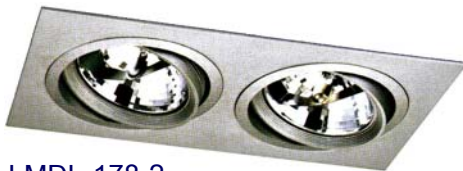

LMDL - 178

โคมดาวनीไลท์แบบฝังฝ้า

เหมาะสำหรับห้องแสดงสินค้า ห้างสรรพสินค้า คอนโดมิเนียม
ร้านอาหาร โรงแรม ที่อยู่อาศัย และบริเวณอื่น ๆ ที่ต้องการส่อง
เน้นวัตถุ

Indy
decorative lights

LUMITRON

- ตัวโคมทำด้วยอลูมิเนียมคุณภาพสูง พ่นสีฝุ่นอบแห้ง
- ปรับมุมได้อิสระ
- สีของโคม: ขาว, เงิน

L
U
M
I
T
R
O
N

LMDL-178-1 Cut-out 165x165mm H=115mm

LMDL-178-1R Cut-out Ø165mm H=115mm

LMDL-178-2

Cut-out 165x315mm H=115mm

LMDL-178-3

Cut-out 165x470mm H=115mm

LMDL-178-4

Cut-out 165x630mm H=115mm

LMDL-178-4Q

Cut-out 315x315mm H=115mm

LUMITRON REF.		หลอด	มุมแสง	ขั้ว	หมายเหตุ
LMDL-178-1	LMDL-178-3	QR111 50W	4°, 8°, 24°	G53	ใช้กับหม้อแปลง 12V
LMDL-178-1R	LMDL-178-4	QR111 75W	8°, 24°, 45°	G53	ใช้กับหม้อแปลง 12V
LMDL-178-2	LMDL-178-4Q	QR111 100W	8°, 24°, 45°	G53	ใช้กับหม้อแปลง 12V