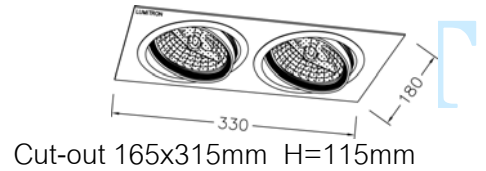

LMDL - 178

โคมดาวनीไลท์แบบฝังฝ้า

เหมาะสำหรับห้องแสดงสินค้า ห้างสรรพสินค้า คอนโดมิเนียม
ร้านอาหาร โรงแรม ที่อยู่อาศัย และบริเวณอื่น ๆ ที่ต้องการส่อง
เน้นวัตถุ

Indy
decorative lights

LUMITRON

- ตัวโคมทำด้วยอลูมิเนียมคุณภาพสูง พ่นสีฝุ่นอบแห้ง
- ปรับมุมได้อิสระ
- สีของโคม: ขาว, เงิน

L
U
M
I
T
R
O
N

LMDL-178-1 Cut-out 165x165mm H=115mm

LMDL-178-1R Cut-out Ø165mm H=115mm

LMDL-178-2

Cut-out 165x315mm H=115mm

LMDL-178-3

Cut-out 165x470mm H=115mm

LMDL-178-4

Cut-out 165x630mm H=115mm

LMDL-178-4Q

Cut-out 315x315mm H=115mm

LUMITRON REF.		หลอด	มุมแสง	ขั้ว	หมายเหตุ
LMDL-178-1	LMDL-178-3	QR111 50W	4°, 8°, 24°	G53	ใช้กับหม้อแปลง 12V
LMDL-178-1R	LMDL-178-4	QR111 75W	8°, 24°, 45°	G53	ใช้กับหม้อแปลง 12V
LMDL-178-2	LMDL-178-4Q	QR111 100W	8°, 24°, 45°	G53	ใช้กับหม้อแปลง 12V