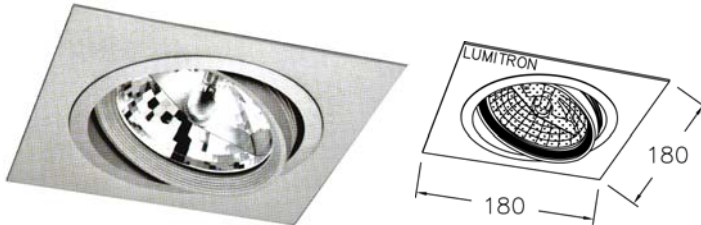

LMDL - 178

โคมดาวनीไลท์แบบฝังฝ้า

เหมาะสำหรับห้องแสดงสินค้า ห้างสรรพสินค้า คอนโดมิเนียม
ร้านอาหาร โรงแรม ที่อยู่อาศัย และบริเวณอื่น ๆ ที่ต้องการส่อง
เน้นวัตถุ

Indy
decorative lights

LUMITRON

- ตัวโคมทำด้วยอลูมิเนียมคุณภาพสูง พ่นสีฝุ่นอบแห้ง
- ปรับมุมได้อิสระ
- สีของโคม: ขาว, เงิน

L
U
M
I
T
R
O
N

LMDL-178-1 Cut-out 165x165mm H=115mm

LMDL-178-1R Cut-out Ø165mm H=115mm

LMDL-178-2

Cut-out 165x315mm H=115mm

LMDL-178-3

Cut-out 165x470mm H=115mm

LMDL-178-4

Cut-out 165x630mm H=115mm

LMDL-178-4Q

Cut-out 315x315mm H=115mm

LUMITRON REF.		หลอด	มุมแสง	ขั้ว	หมายเหตุ
LMDL-178-1	LMDL-178-3	QR111 50W	4°, 8°, 24°	G53	ใช้กับหม้อแปลง 12V
LMDL-178-1R	LMDL-178-4	QR111 75W	8°, 24°, 45°	G53	ใช้กับหม้อแปลง 12V
LMDL-178-2	LMDL-178-4Q	QR111 100W	8°, 24°, 45°	G53	ใช้กับหม้อแปลง 12V