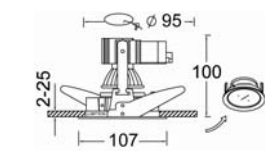

• ตัวโคมทำด้วย Die Cast Aluminium คุณภาพสูง

• ใช้กับหลอด MR16 20-50W 12V, GX5.3

LMDL-35A

LMDL-35B

LMDL-35C

LMDL-35D

LMDL-35E

LMDL-35F