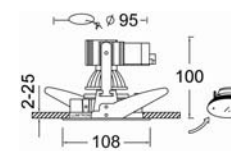

• ตัวโคมทำด้วย Die Cast Aluminium คุณภาพสูง

• ใช้กับหลอด MR16 20-50W 12V, GX5.3

LMDL-35A

LMDL-35B

LMDL-35C

LMDL-35D

LMDL-35E

LMDL-35F