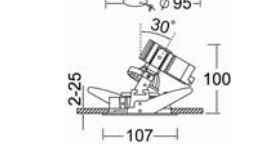

• ตัวโคมทำด้วย Die Cast Aluminium คุณภาพสูง

• ใช้กับหลอด MR16 20-50W 12V, GX5.3

LMDL-35M