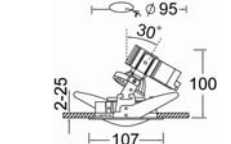

• ตัวโคมทำด้วย Die Cast Aluminium คุณภาพสูง

• ใช้กับหลอด MR16 20-50W 12V, GX5.3

LMDL-35L