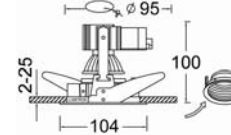

• ตัวโคมทำด้วย Die Cast Aluminium คุณภาพสูง

• ใช้กับหลอด MR16 20-50W 12V, GX5.3

LMDL-35A

LMDL-35B

LMDL-35C

LMDL-35D

LMDL-35E

LMDL-35F