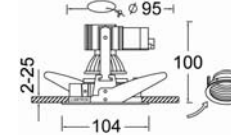

• ตัวโคมทำด้วย Die Cast Aluminium คุณภาพสูง

• ใช้กับหลอด MR16 20-50W 12V, GX5.3

LMDL-35A

LMDL-35B

LMDL-35C

LMDL-35D

LMDL-35E

LMDL-35F