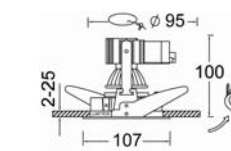

• ตัวโคมทำด้วย Die Cast Aluminium คุณภาพสูง

• ใช้กับหลอด MR16 20-50W 12V, GX5.3

LMDL-35A

LMDL-35B

LMDL-35C

LMDL-35D

LMDL-35E

LMDL-35F