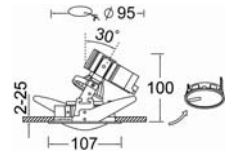

• ตัวโคมทำด้วย Die Cast Aluminium คุณภาพสูง

• ใช้กับหลอด MR16 20-50W 12V, GX5.3

LMDL-35A

LMDL-35B

LMDL-35C

LMDL-35D

LMDL-35E

LMDL-35F