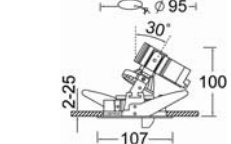

• ตัวโคมทำด้วย Die Cast Aluminium คุณภาพสูง

• ใช้กับหลอด MR16 20-50W 12V, GX5.3

LMDL-35N