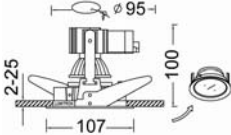

• ตัวโคมทำด้วย Die Cast Aluminium คุณภาพสูง

• ใช้กับหลอด MR16 20-50W 12V, GX5.3

LMDL-35A

LMDL-35B

LMDL-35C

LMDL-35D

LMDL-35E

LMDL-35F