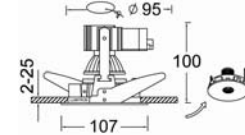

• ตัวโคมทำด้วย Die Cast Aluminium คุณภาพสูง

• ใช้กับหลอด MR16 20-50W 12V, GX5.3

LMDL-35A

LMDL-35B

LMDL-35C

LMDL-35D

LMDL-35E

LMDL-35F