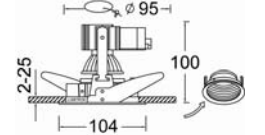

• ตัวโคมทำด้วย Die Cast Aluminium คุณภาพสูง

• ใช้กับหลอด MR16 20-50W 12V, GX5.3

LMDL-35A

LMDL-35B

LMDL-35C

LMDL-35D

LMDL-35E

LMDL-35F