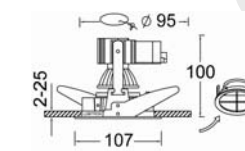

• ตัวโคมทำด้วย Die Cast Aluminium คุณภาพสูง

• ใช้กับหลอด MR16 20-50W 12V, GX5.3

LMDL-35A

LMDL-35B

LMDL-35C

LMDL-35D

LMDL-35E

LMDL-35F