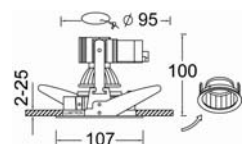

• ตัวโคมทำด้วย Die Cast Aluminium คุณภาพสูง

• ใช้กับหลอด MR16 20-50W 12V, GX5.3

LMDL-35K