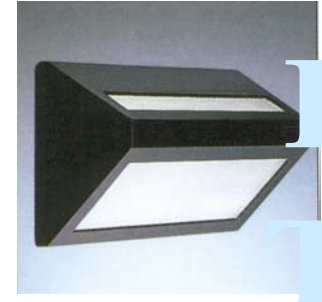

APPLY-S

APPLY-D