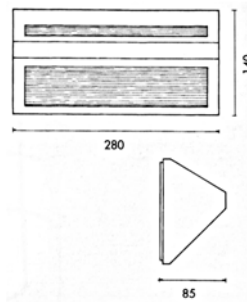

โคมไฟติดผนังภายนอกอาคาร

APPLY

โคมไฟติดผนังสำหรับให้แสงสว่างบริเวณเสา ผนังอาคาร ตามทางเดิน ทางเข้า ทางรถวิ่งของโรงแรม รีสอร์ท ศูนย์การค้า ศูนย์ประชุม อาคารสำนักงาน คอนโดมิเนียม และอื่น ๆ

- ตัวโคมทำด้วย Die Cast Aluminium ฟันสีฝุ่นอบแห้ง
- ฝาครอบทำด้วย Toughened Prismatic Glass อย่างดี
- ทนต่อแรงกระแทกได้ถึง 6.5 Nm.
- โคมมีทั้งรุ่นส่องลง และรุ่นส่องขึ้น-ส่องลง
- IP 65

LUMITRON REF.	หลอด	ลูเมน	ขั้ว
	GLS 60W	730	E14
	HAL-DE 200W	3,200	R7S
APPLY-S	PLS 11W	900	G23
APPLY-D	PLC 26W	1,800	G24d-3
	PLL 18W	1,200	2G11

QUARTER SPHERE

โคมคุณภาพสูง สำหรับให้แสงสว่างและใช้ประดับตกแต่งผนังอาคาร ทางเดิน ระเบียง ศูนย์การค้า ศูนย์ประชุม โรงแรม บ้าน เป็นต้น ติดตั้งได้ทั้งแบบคว่ำลงหรือหงายขึ้น

- ตัวโคมทำด้วย Die Cast Aluminium คุณภาพสูง ฟันสีฝุ่นอบแห้ง
- ฝาครอบแบบ Athermic Safety Tempered Glass
- สีของโคม: ดำ, ขาว
- Integral Control Gear
- กรณีใช้หลอด Halogen 300W และ MH 70W ติดตั้งได้เฉพาะแบบหงายขึ้นเท่านั้น
- IP 65

LUMITRON REF.	หลอด	ลูเมน	ขั้ว
E8014-18PLC	PLC 18W	1,200	G24d-2
E8012-26PLC	PLC 26W	1,800	G24d-3
E8015-2x18PLC	PLC 2x18W	2x1,200	G24d-2
E8013-2x26PLC	PLC 2x26W	2x1,800	G24d-3
E8010-300HAL-DE	HAL-DE 300W	5,600	R7s
E8011-70MH-DE	MH-DE 70W	5,200	RX7s

APPLY-S

APPLY-D

L
U
M
I
T
R
O
N