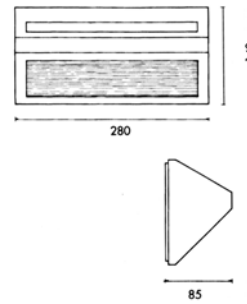

โคมไฟติดผนังภายนอกอาคาร

APPLY

โคมไฟติดผนังสำหรับให้แสงสว่างบริเวณเสา ผนังอาคาร ตามทางเดิน ทางเข้า ทางรถวิ่งของโรงแรม รีสอร์ท ศูนย์การค้า ศูนย์ประชุม อาคารสำนักงาน คอนโดมิเนียม และอื่น ๆ

- ตัวโคมทำด้วย Die Cast Aluminium ฟันสีฝุ่นอบแห้ง
- ฝาครอบทำด้วย Toughened Prismatic Glass อย่างดี
- ทนต่อแรงกระแทกได้ถึง 6.5 Nm.
- โคมมีทั้งรุ่นส่องลง และรุ่นส่องขึ้น-ส่องลง
- IP 65

LUMITRON REF.	หลอด	ลูเมน	ขั้ว
	GLS 60W	730	E14
	HAL-DE 200W	3,200	R7S
APPLY-S	PLS 11W	900	G23
APPLY-D	PLC 26W	1,800	G24d-3
	PLL 18W	1,200	2G11

QUARTER SPHERE

โคมคุณภาพสูง สำหรับให้แสงสว่างและใช้ประดับตกแต่งผนังอาคาร ทางเดิน ระเบียง ศูนย์การค้า ศูนย์ประชุม โรงแรม บ้าน เป็นต้น ติดตั้งได้ทั้งแบบคว่ำลงหรือหงายขึ้น

- ตัวโคมทำด้วย Die Cast Aluminium คุณภาพสูง ฟันสีฝุ่นอบแห้ง
- ฝาครอบแบบ Athermic Safety Tempered Glass
- สีของโคม: ดำ, ขาว
- Integral Control Gear
- กรณีใช้หลอด Halogen 300W และ MH 70W ติดตั้งได้เฉพาะแบบหงายขึ้นเท่านั้น
- IP 65

LUMITRON REF.	หลอด	ลูเมน	ขั้ว
E8014-18PLC	PLC 18W	1,200	G24d-2
E8012-26PLC	PLC 26W	1,800	G24d-3
E8015-2x18PLC	PLC 2x18W	2x1,200	G24d-2
E8013-2x26PLC	PLC 2x26W	2x1,800	G24d-3
E8010-300HAL-DE	HAL-DE 300W	5,600	R7s
E8011-70MH-DE	MH-DE 70W	5,200	RX7s

APPLY-S