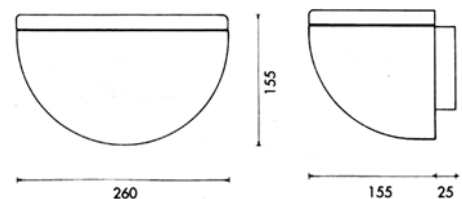

โคมไฟติดผนังภายนอกอาคาร

APPLY

โคมไฟติดผนังสำหรับให้แสงสว่างบริเวณเสา ผนังอาคาร ตามทางเดิน ทางเข้า ทางรถวิ่งของโรงแรม รีสอร์ท ศูนย์การค้า ศูนย์ประชุม อาคารสำนักงาน คอนโดมิเนียม และอื่น ๆ

- ตัวโคมทำด้วย Die Cast Aluminium ฟันสีฝุ่นอบแห้ง
- ฝาครอบทำด้วย Toughened Prismatic Glass อย่างดี
- ทนต่อแรงกระแทกได้ถึง 6.5 Nm.
- โคมมีทั้งรุ่นส่องลง และรุ่นส่องขึ้น-ส่องลง
- IP 65

LUMITRON REF.	หลอด	ลูเมน	ขั้ว
	GLS 60W	730	E14
	HAL-DE 200W	3,200	R7S
APPLY-S	PLS 11W	900	G23
APPLY-D	PLC 26W	1,800	G24d-3
	PLL 18W	1,200	2G11

QUARTER SPHERE

โคมคุณภาพสูง สำหรับให้แสงสว่างและใช้ประดับตกแต่งผนังอาคาร ทางเดิน ระเบียง ศูนย์การค้า ศูนย์ประชุม โรงแรม บ้าน เป็นต้น ติดตั้งได้ทั้งแบบคว่ำลงหรือหงายขึ้น

- ตัวโคมทำด้วย Die Cast Aluminium คุณภาพสูง ฟันสีฝุ่นอบแห้ง
- ฝาครอบแบบ Athermic Safety Tempered Glass
- สีของโคม: ดำ, ขาว
- Integral Control Gear
- กรณีใช้หลอด Halogen 300W และ MH 70W ติดตั้งได้เฉพาะแบบหงายขึ้นเท่านั้น
- IP 65

LUMITRON REF.	หลอด	ลูเมน	ขั้ว
E8014-18PLC	PLC 18W	1,200	G24d-2
E8012-26PLC	PLC 26W	1,800	G24d-3
E8015-2x18PLC	PLC 2x18W	2x1,200	G24d-2
E8013-2x26PLC	PLC 2x26W	2x1,800	G24d-3
E8010-300HAL-DE	HAL-DE 300W	5,600	R7s
E8011-70MH-DE	MH-DE 70W	5,200	RX7s

L
U
M
I
T
R
O
N