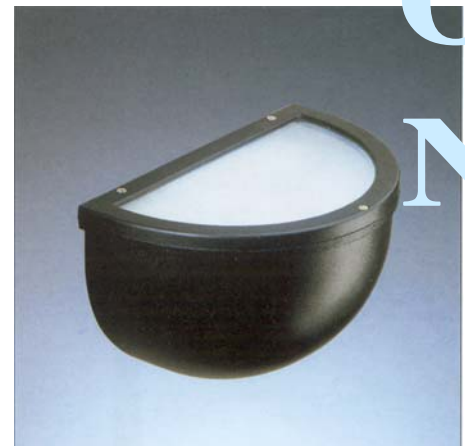

โคมไฟติดผนังภายนอกอาคาร

APPLY

โคมไฟติดผนังสำหรับให้แสงสว่างบริเวณเสา ผนังอาคาร ตามทางเดิน ทางเข้า ทางรถวิ่งของโรงแรม รีสอร์ท ศูนย์การค้า ศูนย์ประชุม อาคารสำนักงาน คอนโดมิเนียม และอื่น ๆ

- ตัวโคมทำด้วย Die Cast Aluminium ฟันสีฝุ่นอบแห้ง
- ฝาครอบทำด้วย Toughened Prismatic Glass อย่างดี
- ทนต่อแรงกระแทกได้ถึง 6.5 Nm.
- โคมมีทั้งรุ่นส่องลง และรุ่นส่องขึ้น-ส่องลง
- IP 65

LUMITRON REF.	หลอด	ลูเมน	ขั้ว
	GLS 60W	730	E14
	HAL-DE 200W	3,200	R7S
APPLY-S	PLS 11W	900	G23
APPLY-D	PLC 26W	1,800	G24d-3
	PLL 18W	1,200	2G11

QUARTER SPHERE

โคมคุณภาพสูง สำหรับให้แสงสว่างและใช้ประดับตกแต่งผนังอาคาร ทางเดิน ระเบียง ศูนย์การค้า ศูนย์ประชุม โรงแรม บ้าน เป็นต้น ติดตั้งได้ทั้งแบบคว่ำลงหรือหงายขึ้น

- ตัวโคมทำด้วย Die Cast Aluminium คุณภาพสูง ฟันสีฝุ่นอบแห้ง
- ฝาครอบแบบ Athermic Safety Tempered Glass
- สีของโคม: ดำ, ขาว
- Integral Control Gear
- กรณีใช้หลอด Halogen 300W และ MH 70W ติดตั้งได้เฉพาะแบบหงายขึ้นเท่านั้น
- IP 65

LUMITRON REF.	หลอด	ลูเมน	ขั้ว
E8014-18PLC	PLC 18W	1,200	G24d-2
E8012-26PLC	PLC 26W	1,800	G24d-3
E8015-2x18PLC	PLC 2x18W	2x1,200	G24d-2
E8013-2x26PLC	PLC 2x26W	2x1,800	G24d-3
E8010-300HAL-DE	HAL-DE 300W	5,600	R7s
E8011-70MH-DE	MH-DE 70W	5,200	RX7s

L
U
M
I
T
R
O
N