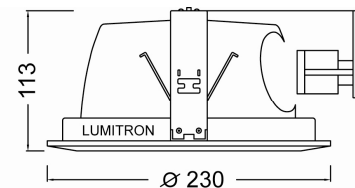

LMDL-4

LUMITRON REF.	หลอด	ลูเมน	ขั้ว
	GLS 60W	730	E27
LMDL-4A, Ø145	PLE 5W-23W	235-1,550	E27
LMDL-4B, Ø158	PLC 13W	900	G24d
	PLC 18W	1,200	G24d

LMDL-5

LUMITRON REF.	ขนาดโคม Ø	หลอด	ลูเมน	ขั้ว
LMDL-5A	147mm	PLE 5-8W	235-400	E27
LMDL-5B	160mm	PLE 5-11W	235-600	E27
		PLE2x18W	2x1,000	E27
LMDL-5C	190mm	PLC2x13W	2x900	G24d
		PLC2x18W	2x1,200	G24d
		PLE 2x23W	2x1,500	E27
LMDL-5D	230mm	PLC 2x18W	2x1,200	G24d
		PLC 2x26W	2x1,800	G24d

LMDL-5A
Cut-out 120mm

LMDL-5B
Cut-out 150mm

LMDL-5C
Cut-out 178mm

LMDL-5D
Cut-out 215mm