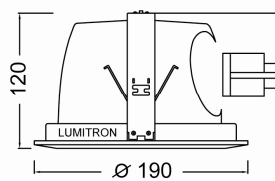

LMDL-4

LUMITRON REF.	หลอด	ลูเมน	ขั้ว
	GLS 60W	730	E27
LMDL-4A, Ø145	PLE 5W-23W	235-1,550	E27
LMDL-4B, Ø158	PLC 13W	900	G24d
	PLC 18W	1,200	G24d

LMDL-5

LUMITRON REF.	ขนาดโคม Ø	หลอด	ลูเมน	ขั้ว
LMDL-5A	147mm	PLE 5-8W	235-400	E27
LMDL-5B	160mm	PLE 5-11W	235-600	E27
		PLE2x18W	2x1,000	E27
LMDL-5C	190mm	PLC2x13W	2x900	G24d
		PLC2x18W	2x1,200	G24d
		PLE 2x23W	2x1,500	E27
LMDL-5D	230mm	PLC 2x18W	2x1,200	G24d
		PLC 2x26W	2x1,800	G24d

LMDL-5A
Cut-out 120mm

LMDL-5B
Cut-out 150mm

LMDL-5C
Cut-out 178mm

LMDL-5D
Cut-out 215mm