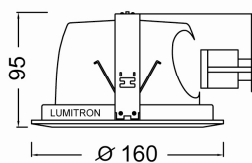

LMDL-4

LUMITRON REF.	หลอด	ลูเมน	ขั้ว
	GLS 60W	730	E27
LMDL-4A, Ø145	PLE 5W-23W	235-1,550	E27
LMDL-4B, Ø158	PLC 13W	900	G24d
	PLC 18W	1,200	G24d

LMDL-5

LUMITRON REF.	ขนาดโคม Ø	หลอด	ลูเมน	ขั้ว
LMDL-5A	147mm	PLE 5-8W	235-400	E27
LMDL-5B	160mm	PLE 5-11W	235-600	E27
		PLE2x18W	2x1,000	E27
LMDL-5C	190mm	PLC2x13W	2x900	G24d
		PLC2x18W	2x1,200	G24d
		PLE 2x23W	2x1,500	E27
LMDL-5D	230mm	PLC 2x18W	2x1,200	G24d
		PLC 2x26W	2x1,800	G24d

LMDL-5A
Cut-out 120mm

LMDL-5B
Cut-out 150mm

LMDL-5C
Cut-out 178mm

LMDL-5D
Cut-out 215mm