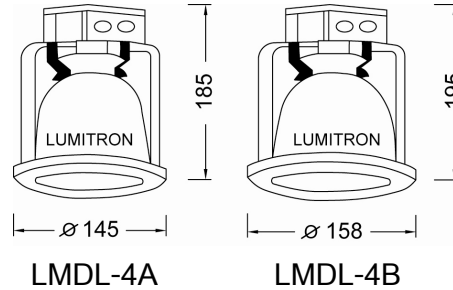

Recessed Downlight

- ตัวโคมทำด้วยโลหะ พ่นด้วยสีฝุ่นอบแห้ง
- มีกระจกฝ้าช่วยป้องกันแสงแยงตา และกันความชื้น

- ตัวสะท้อนแสงทำด้วย Anodized Aluminium อย่างดี
- เหมาะสำหรับห้องน้ำ ห้องครัว ระเบียง ห้องรับแขกและอื่น ๆ

LMDL-4

LUMITRON REF.	หลอด	ลูเมน	ขั้ว
	GLS 60W	730	E27
LMDL-4A, Ø145	PLE 5W-23W	235-1,550	E27
LMDL-4B, Ø158	PLC 13W	900	G24d
	PLC 18W	1,200	G24d

LMDL-5

LUMITRON REF.	ขนาดโคม Ø	หลอด	ลูเมน	ขั้ว
LMDL-5A	147mm	PLE 5-8W	235-400	E27
LMDL-5B	160mm	PLE 5-11W	235-600	E27
		PLE2x18W	2x1,000	E27
LMDL-5C	190mm	PLC2x13W	2x900	G24d
		PLC2x18W	2x1,200	G24d
		PLE 2x23W	2x1,500	E27
LMDL-5D	230mm	PLC 2x18W	2x1,200	G24d
		PLC 2x26W	2x1,800	G24d

LMDL-5A
Cut-out 120mm

LMDL-5B
Cut-out 150mm

LMDL-5C
Cut-out 178mm

LMDL-5D
Cut-out 215mm