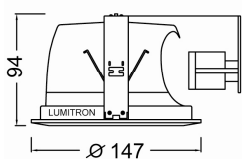

LMDL-4

LUMITRON REF.	หลอด	ลูเมน	ขั้ว
	GLS 60W	730	E27
LMDL-4A, Ø145	PLE 5W-23W	235-1,550	E27
LMDL-4B, Ø158	PLC 13W	900	G24d
	PLC 18W	1,200	G24d

LMDL-5

LUMITRON REF.	ขนาดโคม Ø	หลอด	ลูเมน	ขั้ว
LMDL-5A	147mm	PLE 5-8W	235-400	E27
LMDL-5B	160mm	PLE 5-11W	235-600	E27
		PLE2x18W	2x1,000	E27
LMDL-5C	190mm	PLC2x13W	2x900	G24d
		PLC2x18W	2x1,200	G24d
		PLE 2x23W	2x1,500	E27
LMDL-5D	230mm	PLC 2x18W	2x1,200	G24d
		PLC 2x26W	2x1,800	G24d

LMDL-5A
Cut-out 120mm

LMDL-5B
Cut-out 150mm

LMDL-5C
Cut-out 178mm

LMDL-5D
Cut-out 215mm