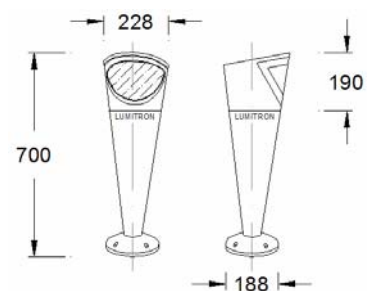

LMBL - 74

สำหรับใช้สร้างบรรยากาศให้สวยงามในยามค่ำคืน หรืออาจใช้เพื่อความปลอดภัย เช่น โรงแรม รีสอร์ท โบราณสถาน สถาปัตยกรรม และบริเวณอื่น ๆ

- ตัวโคมทำด้วย Die Cast Aluminium คุณภาพสูง พ่นสีฝุ่นอบแห้ง
- Diffuser มีให้เลือก 2 แบบ
  - ☐ Opal Polycarbonate Diffuser แบบสีนํม
  - ☐ Clear Prism Glass Diffuser แบบแก้วใสลายปริซึม
- สกรูสแตนเลสและปะเก็นยาง Gasket กันน้ำและฝุ่น
- สีของโคม: เงิน, ขาว, ดำ
- IP 54

LUMITRON REF.	หลอด	ลูเมน	ขั้ว
LMBL-74-60GLS	GLS 60W	730	E27
LMBL-74-100GLS	GLS 100W	1,380	E27
LMBL-74-18PLC	PLC 18W	1,200	G24d-2
LMBL-74-26PLC	PLC 26W	1,800	G24d-3
LMBL-74-35CDM-T	CDM-T 35W	3,400	G12