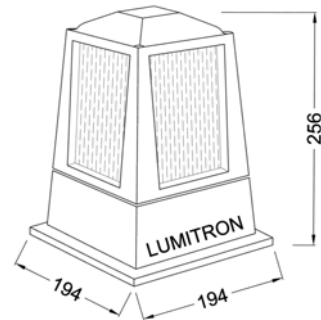

โคมไฟสนามภายนอกอาคาร

LMBL - 73

โคมมีรูปทรงทันสมัย ให้แสงที่นุ่มนวลสบายตา เหมาะสำหรับให้แสงสว่างบริเวณสนามหญ้า ถนน หรือทางเดิน ใช้ได้ทั้งศูนย์ประชุม ที่พักอาศัย ศูนย์การค้า สวนสาธารณะ โรงแรม หรือในบริเวณอื่น ๆ

- ตัวโคมพร้อมเสาทำด้วย Die Cast Aluminium คุณภาพสูง
- Clear Prismatic Glass Diffuser
- สกรูสแตนเลสและปะเก็นยาง Gasket กันน้ำและฝุ่น
- สีของโคมและเสา: ดำ
- IP 54

LUMITRON REF.	หลอด	ลูเมน	ขั้ว
LMBL-73-100GLS	GLS 100W	1,380	E27
LMBL-73-15PLE	PLE 15W	900	E27
LMBL-73-20PLE	PLE 20W	1,200	E27
LMBL-73-23PLE	PLE 23W	1,500	E27