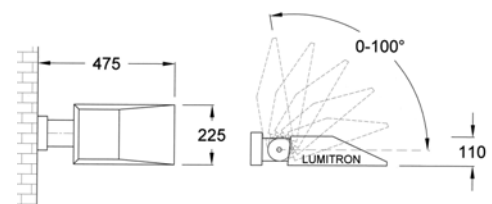

โคมไฟติดผนังภายนอกอาคาร

LMWL - 3

สำหรับให้แสงสว่างบริเวณทางเดิน ทางเข้าของอาคารต่าง ๆ

- ตัวโคมทำด้วย Die Cast Aluminium คุณภาพสูง พ่นสีฝุ่นอบแห้ง
- Reflector ทำด้วยอลูมิเนียมอย่างดี เลือกรการกระจายแสงได้คือ
  - WS: Wide Symmetrical แสงกว้างส่องลง
  - WA: Wide Asymmetrical แสงกว้างสาดไปด้านหน้า
- สีของโคม: ขาว, ดำ
- กระจกนิรภัยทนความร้อน Safety Tempered Glass
- สกรูสแตนเลสและปะเก็นยาง Gasket, IP 55

LUMITRON REF.	หลอด	ลูเมน	ขั้ว
LMWL-3S LMWL-3L	PLC 13W / 18W	900 / 1,200	G24d-2
	PLT 26W	1,800	GX24q-3
	MV 80W	3,800	E27
	HPS 70W	5,600	E27 / RX7s
	MH 35W	3,300	G12
LMWL-3L	MH 70W	5,300	G12 / E27 / RX7s
	PLT 32W / 42W	2,400 / 3,200	Gx24q-3 / 4
	MV 125W	6,300	E27
	MH 150W	14,000	G12 / E27 / RX7s
	HPS 150W	15,000	RX7s

LMWL - 4

เหมาะสำหรับตกแต่งผนังอาคาร เพื่อเพิ่มความสวยงาม เช่น บริเวณทางเดิน ทางเข้า ระเบียง ใช้ได้ทั้งศูนย์ประชุม รีสอร์ท โรงแรม ห้างสรรพสินค้า คอนโดมิเนียม บ้าน และอื่น ๆ

- ตัวโคมทำด้วย Die Cast Aluminium คุณภาพสูง พ่นสีฝุ่นอบแห้ง
- ตัวสะท้อนแสงทำด้วย Anodized Aluminium อย่างดี
- กระจกนิรภัยทนความร้อน Safety Tempered Glass
- สกรูสแตนเลสและปะเก็นยาง Gasket กันน้ำและฝุ่น
- IP 65

LUMITRON REF.	หลอด	ลูเมน	ขั้ว
LMWL-4-70HPS-DE	HPS-DE 70W	6,800	RX7s
LMWL-4-150HPS-DE	HPS-DE 150W	15,000	RX7s
LMWL-4-70MH-DE	MH-DE 70W	5,200	RX7s
LMWL-4-150MH-DE	MH-DE 150W	11,250	RX7s

L
U
M
I
T
R
O
N