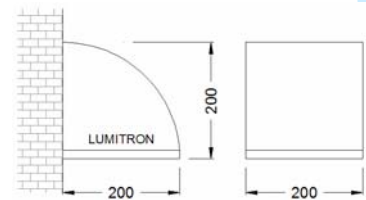

โคมไฟติดผนังภายนอกอาคาร

LMWL - 3

สำหรับให้แสงสว่างบริเวณทางเดิน ทางเข้าของอาคารต่าง ๆ

- ตัวโคมทำด้วย Die Cast Aluminium คุณภาพสูง พ่นสีฝุ่นอบแห้ง
- Reflector ทำด้วยอลูมิเนียมอย่างดี เลือกรการกระจายแสงได้คือ
  - WS: Wide Symmetrical แสงกว้างส่องลง
  - WA: Wide Asymmetrical แสงกว้างสาดไปด้านหน้า
- สีของโคม: ขาว, ดำ
- กระจกนิรภัยทนความร้อน Safety Tempered Glass
- สกรูสแตนเลสและปะเก็นยาง Gasket, IP 55

LUMITRON REF.	หลอด	ลูเมน	ขั้ว
LMWL-3S LMWL-3L	PLC 13W / 18W	900 / 1,200	G24d-2
	PLT 26W	1,800	GX24q-3
	MV 80W	3,800	E27
	HPS 70W	5,600	E27 / RX7s
	MH 35W	3,300	G12
LMWL-3L	MH 70W	5,300	G12 / E27 / RX7s
	PLT 32W / 42W	2,400 / 3,200	Gx24q-3 / 4
	MV 125W	6,300	E27
	MH 150W	14,000	G12 / E27 / RX7s
	HPS 150W	15,000	RX7s

LMWL - 4

เหมาะสำหรับตกแต่งผนังอาคาร เพื่อเพิ่มความสวยงาม เช่น บริเวณทางเดิน ทางเข้า ระเบียง ใช้ได้ทั้งศูนย์ประชุม รีสอร์ท โรงแรม ห้างสรรพสินค้า คอนโดมิเนียม บ้าน และอื่น ๆ

- ตัวโคมทำด้วย Die Cast Aluminium คุณภาพสูง พ่นสีฝุ่นอบแห้ง
- ตัวสะท้อนแสงทำด้วย Anodized Aluminium อย่างดี
- กระจกนิรภัยทนความร้อน Safety Tempered Glass
- สกรูสแตนเลสและปะเก็นยาง Gasket กันน้ำและฝุ่น
- IP 65

LUMITRON REF.	หลอด	ลูเมน	ขั้ว
LMWL-4-70HPS-DE	HPS-DE 70W	6,800	RX7s
LMWL-4-150HPS-DE	HPS-DE 150W	15,000	RX7s
LMWL-4-70MH-DE	MH-DE 70W	5,200	RX7s
LMWL-4-150MH-DE	MH-DE 150W	11,250	RX7s

LMWL-3S 10-80W