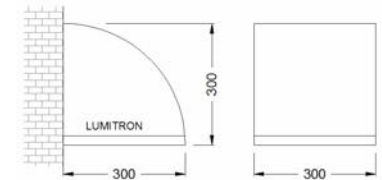

LMWL-3S 10-80W

LMWL-3L 10-150W