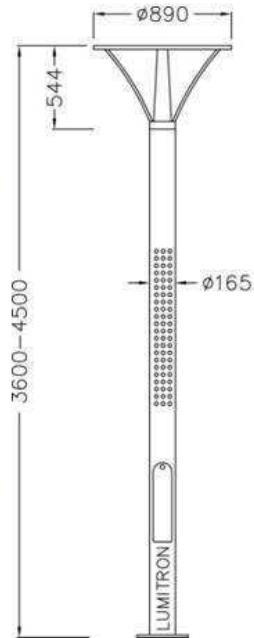

LMPT - 61, LMPT - 62

Post Light

โคมไฟ Indirect Light รูปทรงสวยงาม ใช้กับทางเดิน ลานจอดรถ สวนสาธารณะ ศูนย์ประชุม โรงแรม และอื่น ๆ

- ตัวโคมทำด้วย Die Cast Aluminium คุณภาพสูง ฟันสีฝุ่นอบแห้ง
- ตัวสะท้อนแสงทำด้วย Anodized Aluminium อย่างดี
- แผ่น Indirect Reflector ทำด้วย Polymer Plastic สีขาว
- Safety Tempered Glass Diffuser
- สีของโคมและเสา: ดำ, เทา, ขาว, เงิน

- สกรูสแตนเลสและปะเก็นยาง Gasket กันน้ำและฝุ่น
 - เสาทำด้วย Galvanized Steel ฟันสีฝุ่นอบแห้งอย่างดี
 - IP 65 Class I, มาตรฐาน DIN, VDE, IEC
 - ความสูงเสา 3-4.5 เมตร
- รูปแบบเสามีให้เลือก ดังนี้

- PH236: มีรูพรุน ให้แสงออกที่ตัวเสาไฟ + หลอด 36W
- NH: เสาทึบไม่มีรูพรุน