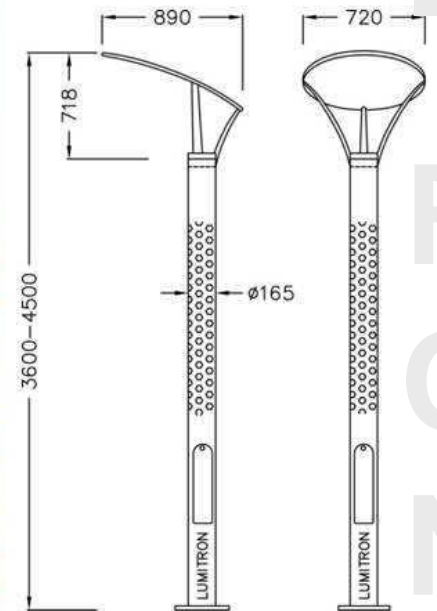

LMPT-62

LUMITRON REF.	หลอด	ลูเมน	ซั้ว
LMPT-61-NH-70CDM-T	CDM-T 70W	6,600	G12
LMPT-61-NH-150CDM-T	CDM-T 150W	14,000	G12
LMPT-61-PH-FL136-70CDM-T	CDM-T 70W	6,600	G12
LMPT-61-PH-FL136-150CDM-T	CDM-T 150W	14,000	G12
LMPT-62-NH-70CDM-T	CDM-T 70W	6,600	G12
LMPT-62-NH-150CDM-T	CDM-T 150W	14,000	G12
LMPT-62-PH-FL136-70CDM-T	CDM-T 70W	6,600	G12
LMPT-62-PH-FL136-150CDM-T	CDM-T 150W	14,000	G12