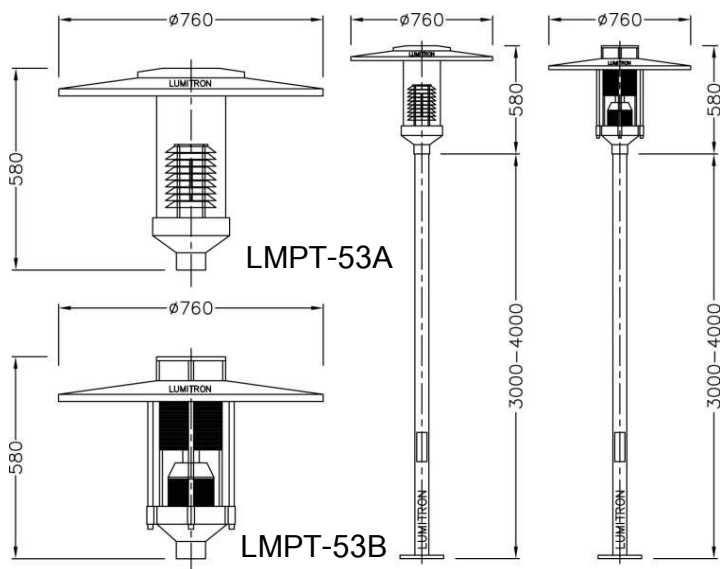

LMPT - 53

Post Light

เสาไฟประดับรูปทรงสวยงาม ใช้กับสวนสาธารณะ โรงแรม อาคาร สำนักงาน ศูนย์ประชุม บ้าน และอื่น ๆ

- ตัวโคมทำด้วย Die Cast Aluminium คุณภาพสูง พ่นสีฝุ่นอบแห้ง
- Reflector ทำด้วย Anodized Aluminium Perforated-Ring อย่างดี Adjustable Up-Down Sliding ปรับเลื่อนระดับขึ้นลงได้
- UV-Stabilized Polycarbonate Diffuser
 - OP: Opal Diffuser แบบสีนํม
 - CL: Clear Diffuser แบบใส + Aluminium Louver
- สกรูสแตนเลสและปะเก็นยาง Gasket กันน้ำและฝุ่น
- สีของโคมและเสา: ดำ, เทา, ขาว, เงิน
- เสาทำด้วย Extruded Aluminium หรือเหล็กเป็น Galvanized Steel
- ความสูงเสา 3-4 เมตร มีรูปแบบเสาดกแต่งพิเศษอื่น ๆ มากมาย สามารถขอข้อมูลเพิ่มเติมได้จากทางบริษัท LUMITRON
- IP 55 Class I, มาตรฐาน DIN, VDE, IEC

LMPT-53A

LMPT-53B

LUMITRON REF.	หลอด	ลูเมน	ขั้ว
	MV 80W	3,800	E27
	MV 125W	6,300	E27
LMPT-53A (แบบ A)	HPS 70W	5,600	E27
LMPT-53B (แบบ B)	HPS 150W	14,000	E40
	MH 70W	5,300	E27
	MH 150W	14,250	E27