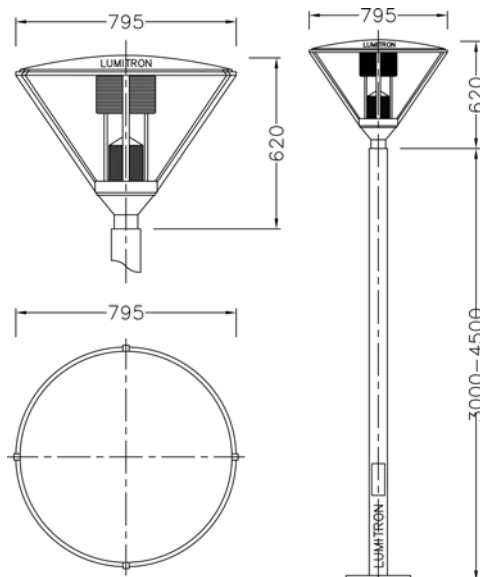

LMPT - 11

โคมไฟสนามภายนอกอาคาร

เสาไฟประดับรูปทรงสวยงาม ใช้กับสวนสาธารณะ โรงแรม อาคาร สำนักงาน ศูนย์ประชุม บ้าน และอื่น ๆ

- ตัวโคมทำด้วย Die Cast Aluminium ฟันสีฝุ่นอบแห้ง
- ตัวสะท้อนแสงทำด้วย Anodized Aluminium Perforated-Ring อย่างดี Adjustable Up-Down Sliding ปรับเลื่อนระดับขึ้นลงได้เพื่อปรับมุมและความกว้างการกระจายแสง Adjustable Beam Pattern
- UV-Stabilized Clear Polycarbonate Diffuser
- สกรูสแตนเลสและปะเก็นยาง Gasket กันน้ำและฝุ่น
- สีของโคมและเสา: ดำ, เทา, ขาว, เงิน
- เสาทำด้วย Extruded Aluminium หรือเลือกเป็น Galvanized Steel
- ความสูงเสา 3-4.5m มีรูปแบบเสาดกแต่งพิเศษอื่น ๆ มากมาย สามารถขอข้อมูลเพิ่มเติมได้จากทางบริษัท LUMITRON
- IP 55 Class I, มาตรฐาน DIN, VDE, IEC

LUMITRON REF.	หลอด	ลูเมน	ขั้ว
LMPT-11-42PLT	PLT 42W	3,200	GX24q-4
LMPT-11-57PLT	PLT 57W	4,300	GX24q-5
LMPT-11-85PLH	PLH 85W	6,000	2G8
LMPT-11-80MV	MV 80W	3,800	E27
LMPT-11-125MV	MV 125W	6,300	E27
LMPT-11-70HPS	HPS 70W	5,600	E27
LMPT-11-150HPS	HPS 150W	14,000	E40
LMPT-11-70MH	MH 70W	5,300	E27
LMPT-11-150MH	MH 150W	14,250	E27
LMPT-11-250MH	MH 250W	20,000	E40