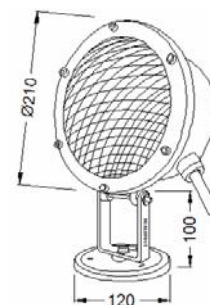

LMUW - 17

โคมไฟใต้น้ำ เหมาะสำหรับสระน้ำ น้ำตก หรือน้ำพุ

- ตัวโคมทำด้วย Stainless Steel คุณภาพสูง
- ปะเก็นยาง Gasket กันน้ำและสกปรกแทนเลส
- กรณีหลอด 220V สามารถเลือกมุมแสงหลอดดังนี้ Narrow Spot (220 V), Medium Flood (220 V), Wide Flood (12 V)
- ควรใช้กับสายไฟแบบ H07RN-F
- กรณีใช้ใต้น้ำควรใช้หลอด 12V 300W PAR56 WFL
- IP 68, Class III

อุปกรณ์เสริม:

- ☐ หม้อแปลงกันน้ำ IP68
- ☐ กิ่งงหม้อแปลงกันฝน Die Cast Aluminium IP65
- ☐ Color Filter: แดง, เหลือง, เขียว, น้ำเงิน

LUMITRON REF.	หลอด	ลูเมน	ขั้ว
LMUW-17-300PAR56NSP	220V PAR56 300W NSP	3,450	GX16d
LMUW-17-300PAR56MFL	220V PAR56 300W MFL	3,450	GX16d
LMUW-17-300PAR56WFL	12V PAR56 300W WFL	6,000	GX16d