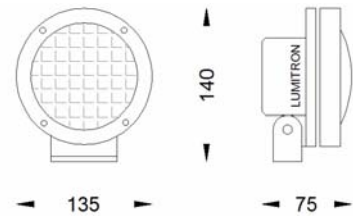

โคมไฟใต้น้ำ

LMUW - 13

โคมไฟใต้น้ำ เหมาะสำหรับสระน้ำ น้ำตก น้ำพุ หรือบ่อเลี้ยงปลา

- ตัวโคมทำด้วย Stainless Steel คุณภาพดี ทนต่อการกัดกร่อน
- ปะเก็นยาง Gasket กันน้ำและสกปรกแทนเลส
- ควรใช้กับสายไฟแบบ H07RN-F และใช้ Remote Transformer
- IP 68 (5m.), Class III

อุปกรณ์เสริม:

- หม้อแปลงกันน้ำ IP68
- กิ่งงหม้อแปลงกันฝน Die Cast Aluminium IP65
- CF: Color Filter สีแดง, น้ำเงิน, เขียว, และเหลือง

LUMITRON REF.	หลอด	มุมแสง	ขั้ว
LMUW-13-50PAR36NSP	PAR36 50W 12V	10°	Screw
LMUW-13-50PAR36WFL	PAR36 50W 12V	39°	Screw
LMUW-13-50JC	JC 50W 12V	930	GY6.35
LMUW-13-60LED	LED 60x0.1W	Red,Green,Blue,White	

LMUW - 17

โคมไฟใต้น้ำ เหมาะสำหรับสระน้ำ น้ำตก หรือน้ำพุ

- ตัวโคมทำด้วย Stainless Steel คุณภาพสูง
- ปะเก็นยาง Gasket กันน้ำและสกปรกแทนเลส
- กรณีหลอด 220V สามารถเลือกมุมแสงหลอดดังนี้ Narrow Spot (220 V), Medium Flood (220 V), Wide Flood (12 V)
- ควรใช้กับสายไฟแบบ H07RN-F
- กรณีใช้ใต้น้ำควรใช้หลอด 12V 300W PAR56 WFL
- IP 68, Class III