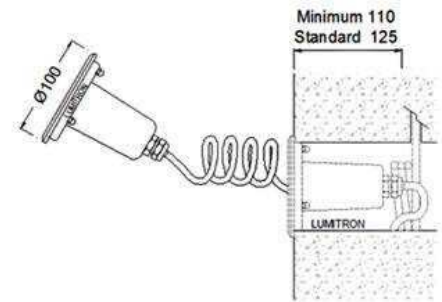

## LMUW - 10

สำหรับใช้ในสระน้ำว่ายน้ำ ใช้ได้ทั้งสระ Iron, Glass-fiber Reinforced Plastic Pools หรืออาจใช้ในสระแบบ Cement

- ตัวโคมทำด้วย Stainless Steel เกรด 304 คุณภาพสูง
- กระจกนิรภัยทนความร้อน Safety Tempered Glass
- สกรูสแตนเลส
- กรณีหลอด 12 V ใช้หม้อแปลงติดตั้งนอกตัวโคม
- ควรใช้กับสายไฟแบบ H07RN-F, 2x1sqmm.
- IP 68, Class III

อุปกรณ์เสริม

- ชุดสายไฟ 3M
- กล่องหม้อแปลงกันฝนพลาสติก
- กล่องหม้อแปลงกันฝน Die Cast Aluminium IP65

LUMITRON REF.	หลอด	มุมแสง	ขั้ว
LMUW-10-50PAR16	PAR16 50W/220V	25°, 50°	GU10
LMUW-10-MR16	MR16 20, 35, 50W/12V	10°-40°	GX5.3
LMUW-10-LEDMR16	LED MR16 White, Red, Green, Blue, Yellow		

## LMUW - 12

โคมใต้น้ำขนาดเล็กกะทัดรัด เหมาะสำหรับใช้ในสระน้ำ น้ำพุ บ่อเลี้ยงปลา หรือใช้ตกแต่ง เช่น ใช้ส่องต้นไม้ รูปปั้น สวน

- ตัวโคมทำด้วยสแตนเลสเกรด 304 คุณภาพสูง ทนต่อการกัดกร่อน
- กระจกนิรภัยทนความร้อนชนิดใส Safety Tempered Glass
- ปะเก็นยาง Gasket สามารถกันน้ำและฝุ่นและสกรูสแตนเลส
- กรณีหลอด 12 V ใช้หม้อแปลงติดตั้งนอกตัวโคม
- ควรใช้กับสายไฟแบบ H07RN-F, 2x1.5 sqmm./ IP 68, Class III