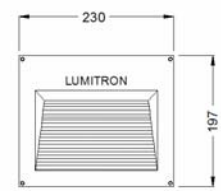

โคมไฟติดผนัง

LMWL - 54

โคมติดผนัง เพื่อให้แสงสว่างตามทางเดิน ระเบียง ผนังอาคาร
บันได เหมาะกับโรงแรม อาคารสำนักงาน ศูนย์การค้า บ้านและอื่น ๆ

- ตัวโคมทำด้วย Die Cast Aluminium คุณภาพสูง พ่นสีฝุ่นอบแห้ง
- ตัวสะท้อนแสงทำด้วย Anodized Aluminium อย่างดี
- กระจกนิรภัยทนความร้อน Safety Tempered Glass
- สกรูสแตนเลสและปะเก็นยาง Gasket กันน้ำและฝุ่น
- พร้อม Recess Box กล่องอย่างดีใช้ฝังผนัง
- IP 55

LUMITRON REF.	หลอด	ลูเมน	ขั้ว
LMWL-54-10/13PLC	PLC 10/13W	600/900	G24d-1
LMWL-54-18PLC	PLC 18W	1,200	G24d-2
LMWL-54-LED	LED	Red,Green,Blue,White	

LMWL - 55

โคมติดผนัง เพื่อให้แสงสว่างตามทางเดิน ระเบียง ผนังอาคาร
บันได เหมาะกับโรงแรม อาคารสำนักงาน ศูนย์การค้า บ้านและอื่น ๆ

- ตัวโคมทำด้วย Die Cast Aluminium คุณภาพสูง พ่นสีฝุ่นอบแห้ง
- ตัวสะท้อนแสงทำด้วย Anodized Aluminium อย่างดี
- กระจกนิรภัยทนความร้อน Safety Tempered Glass
- สกรูสแตนเลสและปะเก็นยาง Gasket กันน้ำและฝุ่น
- พร้อม Recess Box กล่องพลาสติกใช้ฝังผนัง
- IP 55

LUMITRON REF.	หลอด	ลูเมน	ขั้ว
LMWL-55-36PLF	PL-F 36W	2,800	2G10
LMWL-55-80MV	MV 80W	3,800	E27
LMWL-55-70HPS-DE	HPS-DE 70W	6,800	RX7s
LMWL-55-70MH-DE	MH-DE 70W	5,500	RX7s

L
U
M
I
T
R
O
N