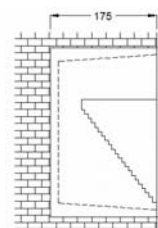

โคมไฟติดผนัง

LMWL - 54

โคมติดผนัง เพื่อให้แสงสว่างตามทางเดิน ระเบียง ผนังอาคาร
บันได เหมาะกับโรงแรม อาคารสำนักงาน ศูนย์การค้า บ้านและอื่น ๆ

- ตัวโคมทำด้วย Die Cast Aluminium คุณภาพสูง พ่นสีฝุ่นอบแห้ง
- ตัวสะท้อนแสงทำด้วย Anodized Aluminium อย่างดี
- กระจกนิรภัยทนความร้อน Safety Tempered Glass
- สกรูสแตนเลสและปะเก็นยาง Gasket กันน้ำและฝุ่น
- พร้อม Recess Box กล่องอย่างดีใช้ฝังผนัง
- IP 55

LUMITRON REF.	หลอด	ลูเมน	ขั้ว
LMWL-54-10/13PLC	PLC 10/13W	600/900	G24d-1
LMWL-54-18PLC	PLC 18W	1,200	G24d-2
LMWL-54-LED	LED	Red,Green,Blue,White	

LMWL - 55

โคมติดผนัง เพื่อให้แสงสว่างตามทางเดิน ระเบียง ผนังอาคาร
บันได เหมาะกับโรงแรม อาคารสำนักงาน ศูนย์การค้า บ้านและอื่น ๆ

- ตัวโคมทำด้วย Die Cast Aluminium คุณภาพสูง พ่นสีฝุ่นอบแห้ง
- ตัวสะท้อนแสงทำด้วย Anodized Aluminium อย่างดี
- กระจกนิรภัยทนความร้อน Safety Tempered Glass
- สกรูสแตนเลสและปะเก็นยาง Gasket กันน้ำและฝุ่น
- พร้อม Recess Box กล่องพลาสติกใช้ฝังผนัง
- IP 55

LUMITRON REF.	หลอด	ลูเมน	ขั้ว
LMWL-55-36PLF	PL-F 36W	2,800	2G10
LMWL-55-80MV	MV 80W	3,800	E27
LMWL-55-70HPS-DE	HPS-DE 70W	6,800	RX7s
LMWL-55-70MH-DE	MH-DE 70W	5,500	RX7s

L
U
M
I
T
R
O
N