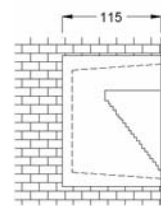

โคมไฟติดผนัง

LMWL - 54

โคมติดผนัง เพื่อให้แสงสว่างตามทางเดิน ระเบียง ผนังอาคาร
บันได เหมาะกับโรงแรม อาคารสำนักงาน ศูนย์การค้า บ้านและอื่น ๆ

- ตัวโคมทำด้วย Die Cast Aluminium คุณภาพสูง พ่นสีฝุ่นอบแห้ง
- ตัวสะท้อนแสงทำด้วย Anodized Aluminium อย่างดี
- กระจกนิรภัยทนความร้อน Safety Tempered Glass
- สกรูสแตนเลสและปะเก็นยาง Gasket กันน้ำและฝุ่น
- พร้อม Recess Box กล่องอย่างดีใช้ฝังผนัง
- IP 55

LUMITRON REF.	หลอด	ลูเมน	ขั้ว
LMWL-54-10/13PLC	PLC 10/13W	600/900	G24d-1
LMWL-54-18PLC	PLC 18W	1,200	G24d-2
LMWL-54-LED	LED	Red,Green,Blue,White	

LMWL - 55

โคมติดผนัง เพื่อให้แสงสว่างตามทางเดิน ระเบียง ผนังอาคาร
บันได เหมาะกับโรงแรม อาคารสำนักงาน ศูนย์การค้า บ้านและอื่น ๆ

- ตัวโคมทำด้วย Die Cast Aluminium คุณภาพสูง พ่นสีฝุ่นอบแห้ง
- ตัวสะท้อนแสงทำด้วย Anodized Aluminium อย่างดี
- กระจกนิรภัยทนความร้อน Safety Tempered Glass
- สกรูสแตนเลสและปะเก็นยาง Gasket กันน้ำและฝุ่น
- พร้อม Recess Box กล่องพลาสติกใช้ฝังผนัง
- IP 55

LUMITRON REF.	หลอด	ลูเมน	ขั้ว
LMWL-55-36PLF	PL-F 36W	2,800	2G10
LMWL-55-80MV	MV 80W	3,800	E27
LMWL-55-70HPS-DE	HPS-DE 70W	6,800	RX7s
LMWL-55-70MH-DE	MH-DE 70W	5,500	RX7s

L
U
M
I
T
R
O
N