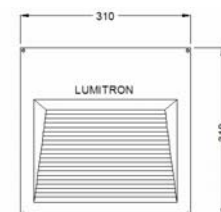

โคมไฟติดผนัง

LMWL - 54

โคมติดผนัง เพื่อให้แสงสว่างตามทางเดิน ระเบียง ผนังอาคาร
บันได เหมาะกับโรงแรม อาคารสำนักงาน ศูนย์การค้า บ้านและอื่น ๆ

- ตัวโคมทำด้วย Die Cast Aluminium คุณภาพสูง พ่นสีฝุ่นอบแห้ง
- ตัวสะท้อนแสงทำด้วย Anodized Aluminium อย่างดี
- กระจกนิรภัยทนความร้อน Safety Tempered Glass
- สกรูสแตนเลสและปะเก็นยาง Gasket กันน้ำและฝุ่น
- พร้อม Recess Box กล่องอย่างดีใช้ฝังผนัง
- IP 55

LUMITRON REF.	หลอด	ลูเมน	ขั้ว
LMWL-54-10/13PLC	PLC 10/13W	600/900	G24d-1
LMWL-54-18PLC	PLC 18W	1,200	G24d-2
LMWL-54-LED	LED	Red,Green,Blue,White	

LMWL - 55

โคมติดผนัง เพื่อให้แสงสว่างตามทางเดิน ระเบียง ผนังอาคาร
บันได เหมาะกับโรงแรม อาคารสำนักงาน ศูนย์การค้า บ้านและอื่น ๆ

- ตัวโคมทำด้วย Die Cast Aluminium คุณภาพสูง พ่นสีฝุ่นอบแห้ง
- ตัวสะท้อนแสงทำด้วย Anodized Aluminium อย่างดี
- กระจกนิรภัยทนความร้อน Safety Tempered Glass
- สกรูสแตนเลสและปะเก็นยาง Gasket กันน้ำและฝุ่น
- พร้อม Recess Box กล่องพลาสติกใช้ฝังผนัง
- IP 55

LUMITRON REF.	หลอด	ลูเมน	ขั้ว
LMWL-55-36PLF	PL-F 36W	2,800	2G10
LMWL-55-80MV	MV 80W	3,800	E27
LMWL-55-70HPS-DE	HPS-DE 70W	6,800	RX7s
LMWL-55-70MH-DE	MH-DE 70W	5,500	RX7s

L
U
M
I
T
R
O
N