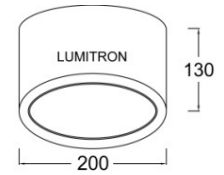

## LMDS - 9

เหมาะสำหรับอาคารสำนักงาน ห้องสรรพสินค้า โรงแรม และอื่น ๆ

- ตัวโคมทำด้วยโลหะพ่นด้วยสีฝุ่นอบแห้งสีขาว หรือสีดำ
- หลอดวางอยู่ในแนวขน
- ตัวสะท้อนแสงทำด้วยอลูมิเนียม Anodized สีเงิน มีให้เลือกคือ
  - ☐ -MR: Mirror Reflector แบบสีเงินเงา
  - ☐ -SB: Sand Blasted Reflector แบบสีเงินพ่นทราย