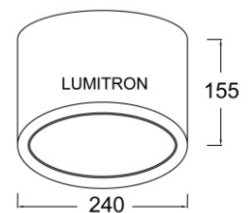

LMDS - 10

เหมาะสำหรับอาคารสำนักงาน ห้องสรรพสินค้า โรงแรม และอื่น ๆ

- ตัวโคมทำด้วยโลหะพ่นด้วยสีฝุ่นอบแห้งสีขาว หรือสีดำ
- ตัวสะท้อนแสงทำด้วย Anodized Aluminium
- กระจกฝ้า Frosted Glass ป้องกันความชื้นและกันแสงแยงตา