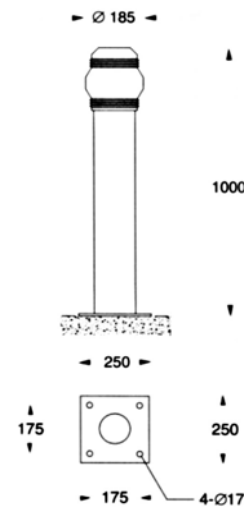

LMBL - 41

โคมไฟเสาประดับสวนสำหรับ บ้าน โรงแรม รีสอร์ท อาคารสำนักงาน สวนสาธารณะ และบริเวณอื่น ๆ

- ตัวโคมทำด้วยอลูมิเนียมหล่อ Die Cast Aluminium
- แก้วครอบหลอดมีทั้งชนิดใสและสีนํ้า (ชนิดใสจะมีชั้นกันแสงแยงตา)
- เสาทำด้วยเหล็กชุบ Galvanize พ่นสีกันสนิม
- สีของโคมและเสา: ดำ
- สกรูสแตนเลส
- Integral Control Gear
- IP 55
- ใช้กับหลอด GLS: 60-100W, PLE: 20W, PLC: 13-26W

LUMITRON REF.	หลอด	ลูเมน	ขั้ว
LMBL-41-100GLS	GLS 100W	1,380	E27
LMBL-41-20PLE	PLE 20W	1,200	E27
LMBL-41-18PLC	PLC 18W	1,200	G24d-2
LMBL-41-26PLC	PLC 26W	1,800	G24d-3