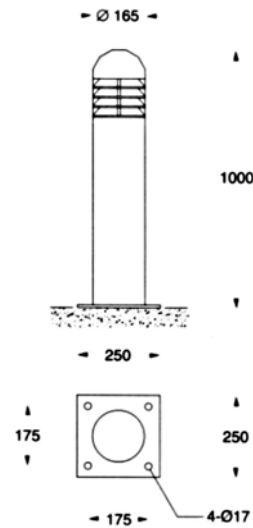

โคมไฟสนามภายนอกอาคาร

LMBL - 40

โคมไฟเสาประดับสวนสำหรับ บ้าน โรงแรม รีสอร์ท อาคารสำนักงาน สวนสาธารณะ ทางเดิน และบริเวณอื่น ๆ

- ตัวโคมพร้อมชั้นกันแสงทำด้วยอลูมิเนียมหล่อ
- เสาทำด้วยเหล็กชุบ Galvanize อย่างดี พ่นสีกันสนิม
- สีของโคมและเสา: ดำ
- สกรูสแตนเลส
- Integral Control Gear
- IP 55
- ใช้กับหลอด GLS: 60-100W, PLE: 20W, PLC: 13-26W, MV: 80W

LUMITRON REF.	หลอด	ลูเมน	ขั้ว
LMBL-40-100GLS	GLS 100W	1,380	E27
LMBL-40-20PLE	PLE 20W	1,200	E27
LMBL-40-18PLC	PLC 18W	1,200	G24d-2
LMBL-40-26PLC	PLC 26W	1,800	G24d-3
LMBL-40-80MV	MV 80W	4,000	E27

LMBL - 41