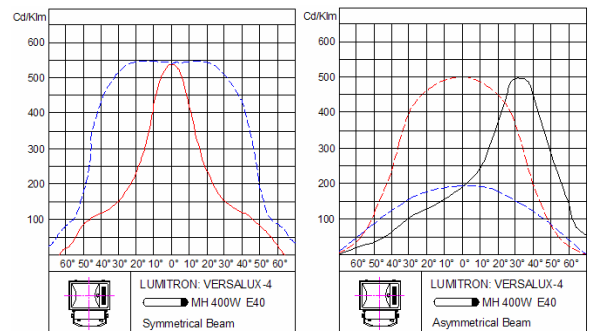

VERSALUX - 4

โคมฉาย IP65, 150-400W

ใช้ส่องอาคาร ห้างสรรพสินค้า ป้ายจราจร ป้ายโฆษณา ลานจอดรถ สนามกีฬา โรงงานและอื่น ๆ

- ตัวโคมทำด้วยอลูมิเนียมหล่อ (Die Cast Aluminium) คุณภาพสูง มีครีบบังการระบายความร้อน พ่นด้วยสีฝุ่นอบแห้ง ทนต่อการกัดกร่อนได้ดี ช่วยป้องกันการเกิดสนิม
- ตัวสะท้อนแสงทำด้วยอลูมิเนียมเนื้อบริสุทธิ์ 99.98% เพิ่มประสิทธิภาพในการกระจายแสง มีให้เลือกดังนี้

- WS: แสงกว้างสมมาตร (Wide Symmetrical)
- WA: แสงกว้างไม่สมมาตร (Wide Asymmetrical)

- กระจกนิรภัยทนความร้อน Safety Tempered Glass
- สกรูสแตนเลสและปะเก็นยาง Gasket กันน้ำและฝุ่นได้เป็นอย่างดี
- สามารถปรับหมุนโคมได้ทั้งแนวอนและแนวตั้ง
- สีของโคม: ดำ, ขาว
- มาตรฐาน DIN, VDE, IEC 598-2-3-1993
- IP 65, Class I

LUMITRON REF.	หลอด	ลูเมน	อุณหภูมิสี (K)	ขั้ว
VSL-4-250MV	MV 250W	13,000	4,000	E40
VSL-4-150HPS	HPS 150W	14,000	2,000	E40
VSL-4-250HPS	HPS 250W	27,000	2,000	E40
VSL-4-400HPS	HPS 400W	48,000	2,000	E40
VSL-4-250MH	MH 250W	21,000	4,000-5,200	E40
VSL-4-400MH	MH 400W	36,000	4,000-5,200	E40