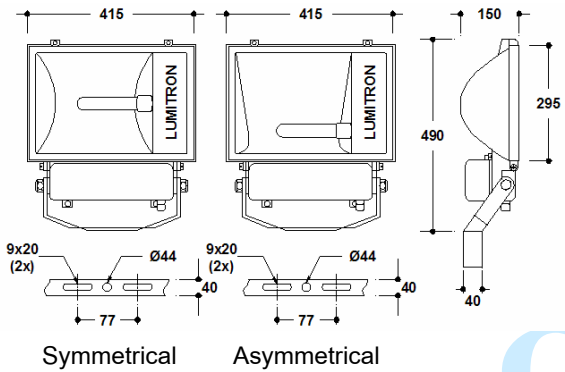

VERSALUX - 4

โคมฉาย IP65, 150-400W

ใช้ส่องอาคาร ห้างสรรพสินค้า ป้ายจราจร ป้ายโฆษณา ลานจอดรถ สนามกีฬา โรงงานและอื่น ๆ

- ตัวโคมทำด้วยอลูมิเนียมหล่อ (Die Cast Aluminium) คุณภาพสูง มีครีบบังการระบายความร้อน พ่นด้วยสีฝุ่นอบแห้ง ทนต่อการกัดกร่อนได้ดี ช่วยป้องกันการเกิดสนิม
- ตัวสะท้อนแสงทำด้วยอลูมิเนียมเนื้อบริสุทธิ์ 99.98% เพิ่มประสิทธิภาพในการกระจายแสง มีให้เลือกดังนี้

- ☐ -WS: แสงกว้างสมมาตร (Wide Symmetrical)
- ☐ -WA: แสงกว้างไม่สมมาตร (Wide Asymmetrical)

- กระจกนิรภัยทนความร้อน Safety Tempered Glass
- สกรูสแตนเลสและปะเก็นยาง Gasket กันน้ำและฝุ่นได้เป็นอย่างดี
- สามารถปรับหมุนโคมได้ทั้งแนวอนและแนวตั้ง
- สีของโคม: ดำ, ขาว
- มาตรฐาน DIN, VDE, IEC 598-2-3-1993
- IP 65, Class I

ส่วนประกอบเพิ่มเติม

- ☐ -VL-VSL4: Vertical Louver-Glare Shield
- ☐ -HL-VSL4: Horizontal Louver-Glare Shield
- ☐ -BD-VSL4: Barn Door
- ☐ -WG-VSL4: Wire Guard
- ☐ -HTG-VSL4: Hood แบบเฉียง + Safety Glass สำหรับเงยหน้าส่องอาคารสูง เพิ่มการป้องกันกระจกโคมแตก
- ☐ -CF: Dichroic Color Filter: สีน้ำเงิน แดง เหลือง และเขียว

LUMITRON REF.	หลอด	ลูเมน	อุณหภูมิสี (K)	ขั้ว
VSL-4-250MV	MV 250W	13,000	4,000	E40
VSL-4-150HPS	HPS 150W	14,000	2,000	E40
VSL-4-250HPS	HPS 250W	27,000	2,000	E40
VSL-4-400HPS	HPS 400W	48,000	2,000	E40
VSL-4-250MH	MH 250W	21,000	4,000-5,200	E40
VSL-4-400MH	MH 400W	36,000	4,000-5,200	E40