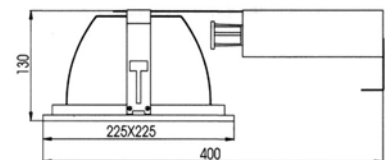

LUMITRON REF.	หลอด	ลูเมน	ขั้ว
LMDL-133-218PLC	PLC 2x18W	2x1,200	G24d-2
LMDL-133-226PLC	PLC 2x26W	2x1,800	G24d-3
LMDL-133-70MH	MH 70W	5,500	RX7s
LMDL-133-150MH	MH 150W	11,250	RX7s