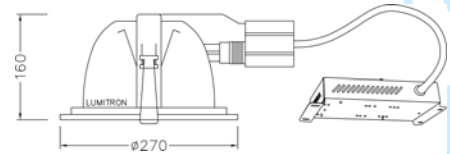

## โคมดาวनीไลท์แบบฝังฝ้า

### LMDL - 132

สำหรับร้านอาหาร ห้างสรรพสินค้า คอนโดมิเนียม โรงแรม และอื่น ๆ

- ขอบโคมทำด้วย Die Cast Aluminium ฟันด้วยสีฝุ่นอบแห้งสีขาว
- มีตะแกรง Aluminium Louver ป้องกันแสงแยงตา
- ตัวสะท้อนแสงทำด้วย Anodized Aluminium อย่างดี
- Cut-out 257x257mm