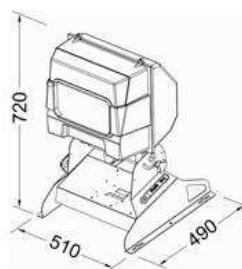

CITYCOLOR 400