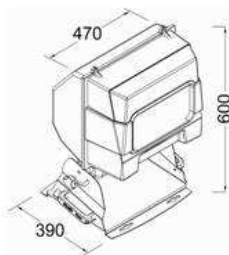

CITY COLOR 300 / 400, HERCULES

illusion
dynamic colors

Lumitron

Color Changer

โคมไฟ CYM Color Changer Floodlight แบบมุมกว้าง Wide Beam สำหรับพื้นที่ภายในหรือภายนอกอาคาร เช่น ผนังอาคาร ลานกิจกรรม ศูนย์ประชุม โรงละคร คอนเสิร์ต งานสถาปัตยกรรม โรงแรม และกรณีที่ต้องการความตื่นตาตื่นใจ หรือความน่าสนใจของพื้นที่

- ตัวโคมทำด้วย Die Cast Aluminium คุณภาพสูง พ่นสีฝุ่นอบแห้ง
- ตัวสะท้อนแสงทำด้วย Anodized Aluminium อย่างดี
- มุมแสง Beam Angle (50%): 45°
- CYM Color Changer System สามารถปรับเปลี่ยนสีของแสงโดย Color Mixing ด้วย Color Filter แบบ Cyan, Yellow และ Magenta Dimming หรือแสงเพื่อผสมสีได้ 256 Step ต่อสี คือเปลี่ยนสีได้ 16.77 ล้านสี ตั้งความสว่าง (หรือได้) 256 ค่าความสว่าง
- ตั้งความเร็ว ในการเปลี่ยนสีได้อิสระ
- เลือกลงงานได้ 3 โหมด คือ
  - Stand- Alone: ทำงานอิสระด้วย Built-in Program ในตัวโคม
  - Master-Slave: ต่อพ่วงเป็นกลุ่ม กำหนดโคมแม่ Master เพื่อสั่งให้โคมตัวอื่น Slave ทำงาน Synchronize โปรแกรมเดียวกัน
  - DMX512 Controller: กำหนด Address อิสระเพื่อต่อร่วมกับโคมไฟหลายตัว หรืออุปกรณ์อื่น เช่น เครื่องเสียง สามารถแก้ไขโปรแกรมใหม่ผ่าน DMX Controller หรือเครื่องคอมพิวเตอร์
- Built-in Program การเปลี่ยนสี 27 รูปแบบ กรณี Stand- Alone
- มีจอแสดงผล LCD และ LED บอกสถานะต่าง ๆ
- Standard Interface: RS-485, Opto-Couplet Input
- IP 66

อุปกรณ์เสริม

- ☐ 0302/A Barn Door for City Color 300/400
- ☐ 0305/A Barn Door for Hercules 600m/800e
- ☐ DMX512 Controller Unit

CITYCOLOR 300