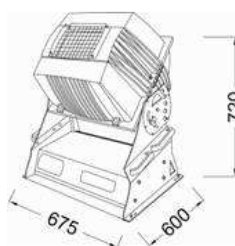

อุปกรณ์เสริม

- 0302/A Barn Door for City Color 300/400
- 0305/A Barn Door for Hercules 600m/800e
- DMX512 Controller Unit

CITYCOLOR 300

CITYCOLOR 400

HERCULES

LUMITRON REF.	หลอด	ลูเมน	อุณหภูมิสี	CRI	หมายเหตุ
CITYCOLOR 300-03021	CDM-T 2x150W	2x14,000	3,000-4,200K	85	• ไม่มี Shutter
CITYCOLOR 300-03021	CDM-T 2x150W	2x14,000	3,000-4,200K	96	• ไม่มี Shutter
CITYCOLOR 400-0302	CDM-T 2x150W	2x14,000	3,000-4,200K	85	• มี Shutter
CITYCOLOR 400-0302	CDM-T 2x150W	2x14,000	3,000-4,200K	96	• มี Shutter
HERCULES 600m-03051	MSD 575W HR	43,000	6,000K	>90	• ใช้โปรแกรมเปลี่ยนมุมแสงได้
HERCULES 800E-0305	MH-BA 800/SE	65,000	5,600K	90	• ใช้โปรแกรมเปลี่ยนมุมแสงได้