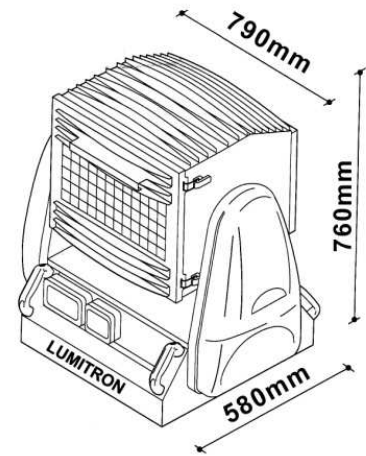

โคมไฟ CYM Color Changer Floodlight แบบมุมกว้างมาก Wide Beam สำหรับพื้นที่ขนาดใหญ่ภายในหรือภายนอกอาคาร เช่น ผนังอาคาร ลานกิจกรรม ศูนย์ประชุม โรงละคร คอนเสิร์ต งานสถาปัตยกรรม โรงแรม และกรณีต้องการความตื่นตาตื่นใจ หรือความน่าสนใจของพื้นที่

- ตัวโคมทำด้วย Die Cast Aluminium คุณภาพสูง พ่นสีฝุ่นอบแห้ง
- ตัวสะท้อนแสงทำด้วย Anodized Aluminium อย่างดี
- CYM Color Changer System สามารถปรับเปลี่ยนสีของแสงโดย Color Mixing ด้วย Color Filter แบบ Cyan, Yellow และ Magenta Dimming หรือแสงเพื่อผสมสีได้ 256 Step ต่อสี คือเปลี่ยนสีได้ 16.77 ล้านสี
- ตั้งความสว่าง (หรือได้) 256 ค่าความสว่าง
- ตั้งความช้า-เร็ว ในการเปลี่ยนสีได้อิสระ
- เลือกใช้งานได้ 3 โหมด คือ
  - Stand- Alone: ทำงานอิสระด้วย Built-in Program ในตัวโคม
  - Master-Slave: ต่อพ่วงเป็นกลุ่ม กำหนดโคมแม่ Master เพื่อสั่งให้โคมลูก Slave ตัวอื่น ทำงาน Synchronize โปรแกรมเดียวกัน
  - DMX512 Controller: กำหนด Address อิสระเพื่อต่อร่วมกับโคมไฟหลายตัว หรืออุปกรณ์อื่น เช่น เครื่องเสียง สามารถแก้ไขโปรแกรมใหม่ผ่าน DMX Controller หรือเครื่องคอมพิวเตอร์
- Built-in Program การเปลี่ยนสี 27 รูปแบบ กรณี Stand- Alone
- มีจอแสดงผล LCD และ LED บอกลักษณะต่าง ๆ
- Standard Interface: RS-485, Opto-Couplet Input
- IP 54