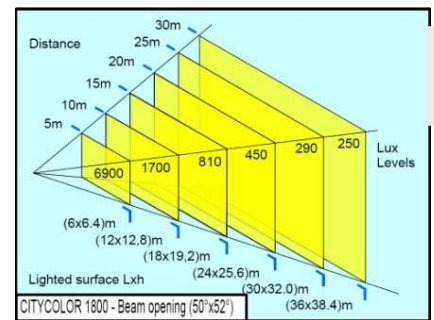

อุปกรณ์เสริม

- ☐ 0505/A: Barn Door to define illuminated surface
- ☐ 0002/a: XLR 3 Pin male IP55 connectors
- ☐ 0002/b: XLR 3 Pin female IP55 connectors
- ☐ DMX512 Controller Unit