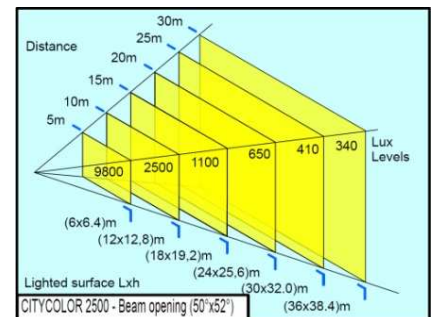

อุปกรณ์เสริม

- ☐ 0505/A: Barn Door to define illuminated surface
- ☐ 0002/a: XLR 3 Pin male IP55 connectors
- ☐ 0002/b: XLR 3 Pin female IP55 connectors
- ☐ DMX512 Controller Unit