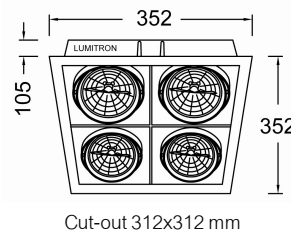

อุปกรณ์เสริมช่วยป้องกันแสงแยงตา

- -FG: กระจกฝ้า Frosted Glass Lens
- -CF: กระจกเลนส์สีต่าง ๆ Color Filter
- -HC: ตะแกรงแบบรังผึ้ง Honey Comb Louver

LMDL-713-1

LMDL-713-2

LMDL-713-3

LMDL-713-4

| LUMITRON REF. | หลอด | มุมแสง | ซิป |
|---------------|------------------|--------------|-----|
| LMDL-713-1 | QR111 50,75,100W | 4°, 8°, 24° | G53 |
| LMDL-713-2 | QR111 50,75,100W | 8°, 24°, 45° | G53 |
| LMDL-713-3 | QR111 50,75,100W | 8°, 24°, 45° | G53 |
| LMDL-713-4 | QR111 50,75,100W | 8°, 24°, 45° | G53 |