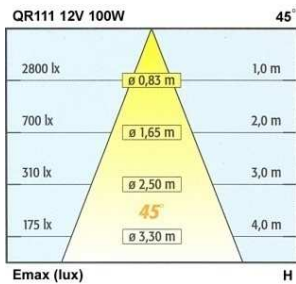

LMDL – 713

Multiple Downlight

เหมาะสำหรับห้องแสดงสินค้า ห้องสรรพสินค้า คอนโดมิเนียม
ร้านอาหาร โรงแรม ที่อยู่อาศัย และบริเวณอื่น ๆ ที่ต้องการส่อง
เน้นวัตถุ

- ตัวโคมทำด้วยโลหะขึ้นรูปอย่างดี พ่นสีดำ
- ปรับมุมได้อิสระ
- สีของโคม: ขาว, เงิน

อุปกรณ์เสริมช่วยป้องกันแสงแยงตา

- -FG: กระจกฝ้า Frosted Glass Lens
- -CF: กระจกเลนส์สีต่าง ๆ Color Filter
- -HC: ตะแกรงแบบรังผึ้ง Honey Comb Louver

LMDL-713-1