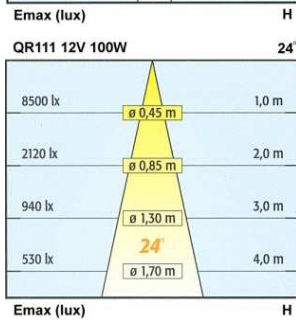

LMDL – 713

Multiple Downlight

เหมาะสำหรับห้องแสดงสินค้า ห้องสรรพสินค้า คอนโดมิเนียม
ร้านอาหาร โรงแรม ที่อยู่อาศัย และบริเวณอื่น ๆ ที่ต้องการส่อง
เน้นวัตถุ

- ตัวโคมทำด้วยโลหะขึ้นรูปอย่างดี พ่นสีดำ
- ปรับมุมได้อิสระ
- สีของโคม: ขาว, เงิน

อุปกรณ์เสริมช่วยป้องกันแสงแยงตา

- -FG: กระจกฝ้า Frosted Glass Lens
- -CF: กระจกเลนส์สีต่าง ๆ Color Filter
- -HC: ตะแกรงแบบรังผึ้ง Honey Comb Louver

LMDL-713-1