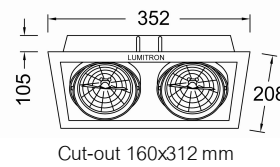

LMDL – 713

Multiple Downlight

เหมาะสำหรับห้องแสดงสินค้า ห้องสรรพสินค้า คอนโดมิเนียม
ร้านอาหาร โรงแรม ที่อยู่อาศัย และบริเวณอื่น ๆ ที่ต้องการส่อง
เน้นวัตถุ

- ตัวโคมทำด้วยโลหะขึ้นรูปอย่างดี พ่นสีดำ
- ปรับมุมได้อิสระ
- สีของโคม: ขาว, เงิน

อุปกรณ์เสริมช่วยป้องกันแสงแยงตา

- -FG: กระจกฝ้า Frosted Glass Lens
- -CF: กระจกเลนส์สีต่าง ๆ Color Filter
- -HC: ตะแกรงแบบรังผึ้ง Honey Comb Louver

LMDL-713-1

LMDL-713-2

LMDL-713-3

LMDL-713-4

| LUMITRON REF. | หลอด | มุมแสง | ซิป |
|---------------|------------------|--------------|-----|
| LMDL-713-1 | QR111 50,75,100W | 4°, 8°, 24° | G53 |
| LMDL-713-2 | QR111 50,75,100W | 8°, 24°, 45° | G53 |
| LMDL-713-3 | QR111 50,75,100W | 8°, 24°, 45° | G53 |
| LMDL-713-4 | QR111 50,75,100W | 8°, 24°, 45° | G53 |