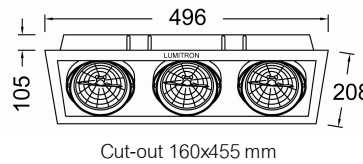

LMDL – 713

Multiple Downlight

เหมาะสำหรับห้องแสดงสินค้า ห้องสรรพสินค้า คอนโดมิเนียม
ร้านอาหาร โรงแรม ที่อยู่อาศัย และบริเวณอื่น ๆ ที่ต้องการส่อง
เน้นวัตถุ

- ตัวโคมทำด้วยโลหะขึ้นรูปอย่างดี พ่นสีดำ
- ปรับมุมได้อิสระ
- สีของโคม: ขาว, เงิน

อุปกรณ์เสริมช่วยป้องกันแสงแยงตา

- -FG: กระจกฝ้า Frosted Glass Lens
- -CF: กระจกเลนส์สีต่าง ๆ Color Filter
- -HC: ตะแกรงแบบรังผึ้ง Honey Comb Louver

LMDL-713-1

LMDL-713-2

LMDL-713-3

LMDL-713-4

| LUMITRON REF. | หลอด | มุมแสง | ซิป |
|---------------|------------------|--------------|-----|
| LMDL-713-1 | QR111 50,75,100W | 4°, 8°, 24° | G53 |
| LMDL-713-2 | QR111 50,75,100W | 8°, 24°, 45° | G53 |
| LMDL-713-3 | QR111 50,75,100W | 8°, 24°, 45° | G53 |
| LMDL-713-4 | QR111 50,75,100W | 8°, 24°, 45° | G53 |