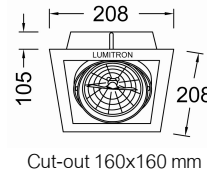

LMDL – 713

Multiple Downlight

เหมาะสำหรับห้องแสดงสินค้า ห้องสรรพสินค้า คอนโดมิเนียม
ร้านอาหาร โรงแรม ที่อยู่อาศัย และบริเวณอื่น ๆ ที่ต้องการส่อง
เน้นวัตถุ

- ตัวโคมทำด้วยโลหะขึ้นรูปอย่างดี พ่นสีดำ
- ปรับมุมได้อิสระ
- สีของโคม: ขาว, เงิน

อุปกรณ์เสริมช่วยป้องกันแสงแยงตา

- -FG: กระจกฝ้า Frosted Glass Lens
- -CF: กระจกเลนส์สีต่าง ๆ Color Filter
- -HC: ตะแกรงแบบรังผึ้ง Honey Comb Louver

LMDL-713-1

LMDL-713-2

LMDL-713-3

LMDL-713-4

| LUMITRON REF. | หลอด | มุมแสง | ซิป |
|---------------|------------------|--------------|-----|
| LMDL-713-1 | QR111 50,75,100W | 4°, 8°, 24° | G53 |
| LMDL-713-2 | QR111 50,75,100W | 8°, 24°, 45° | G53 |
| LMDL-713-3 | QR111 50,75,100W | 8°, 24°, 45° | G53 |
| LMDL-713-4 | QR111 50,75,100W | 8°, 24°, 45° | G53 |