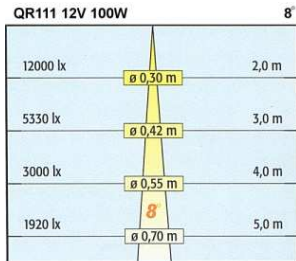

เหมาะสำหรับห้องแสดงสินค้า ห้องสรรพสินค้า คอนโดมิเนียม
ร้านอาหาร โรงแรม ที่อยู่อาศัย และบริเวณอื่น ๆ ที่ต้องการส่อง
เน้นวัตถุ

- ตัวโคมทำด้วยโลหะขึ้นรูปอย่างดี พ่นสีดำ
- ปรับมุมได้อิสระ
- สีของโคม: ขาว, เงิน

อุปกรณ์เสริมช่วยป้องกันแสงแยงตา

- -FG: กระจกฝ้า Frosted Glass Lens
- -CF: กระจกเลนส์สีต่าง ๆ Color Filter
- -HC: ตะแกรงแบบรังผึ้ง Honey Comb Louver

LMDL-713-1