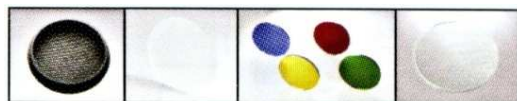

LMDL – 713

Multiple Downlight

เหมาะสำหรับห้องแสดงสินค้า ห้องสรรพสินค้า คอนโดมิเนียม
ร้านอาหาร โรงแรม ที่อยู่อาศัย และบริเวณอื่น ๆ ที่ต้องการส่อง
เน้นวัตถุ

- ตัวโคมทำด้วยโลหะขึ้นรูปอย่างดี พ่นสีดำ
- ปรับมุมได้อิสระ
- สีของโคม: ขาว, เงิน

อุปกรณ์เสริมช่วยป้องกันแสงแยงตา

- -FG: กระจกฝ้า Frosted Glass Lens
- -CF: กระจกเลนส์สีต่าง ๆ Color Filter
- -HC: ตะแกรงแบบรังผึ้ง Honey Comb Louver

LMDL-713-1

LMDL-713-2

LMDL-713-3

LMDL-713-4

| LUMITRON REF. | หลอด | มุมแสง | ซิป |
|---------------|------------------|--------------|-----|
| LMDL-713-1 | QR111 50,75,100W | 4°, 8°, 24° | G53 |
| LMDL-713-2 | QR111 50,75,100W | 8°, 24°, 45° | G53 |
| LMDL-713-3 | QR111 50,75,100W | 8°, 24°, 45° | G53 |
| LMDL-713-4 | QR111 50,75,100W | 8°, 24°, 45° | G53 |