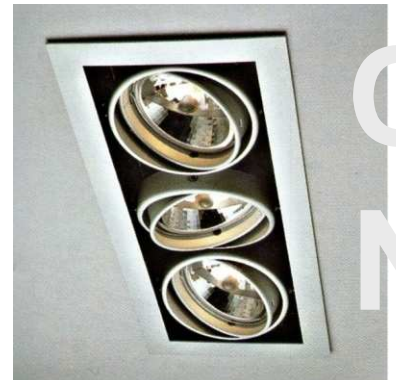

LMDL – 713

Multiple Downlight

เหมาะสำหรับห้องแสดงสินค้า ห้องสรรพสินค้า คอนโดมิเนียม
ร้านอาหาร โรงแรม ที่อยู่อาศัย และบริเวณอื่น ๆ ที่ต้องการส่อง
เน้นวัตถุ

- ตัวโคมทำด้วยโลหะขึ้นรูปอย่างดี พ่นสีดำ
- ปรับมุมได้อิสระ
- สีของโคม: ขาว, เงิน

อุปกรณ์เสริมช่วยป้องกันแสงแยงตา

- -FG: กระจกฝ้า Frosted Glass Lens
- -CF: กระจกเลนส์สีต่าง ๆ Color Filter
- -HC: ตะแกรงแบบรังผึ้ง Honey Comb Louver

LMDL-713-1

LMDL-713-2

LMDL-713-3

LMDL-713-4

| LUMITRON REF. | หลอด | มุมแสง | ซิป |
|---------------|------------------|--------------|-----|
| LMDL-713-1 | QR111 50,75,100W | 4°, 8°, 24° | G53 |
| LMDL-713-2 | QR111 50,75,100W | 8°, 24°, 45° | G53 |
| LMDL-713-3 | QR111 50,75,100W | 8°, 24°, 45° | G53 |
| LMDL-713-4 | QR111 50,75,100W | 8°, 24°, 45° | G53 |