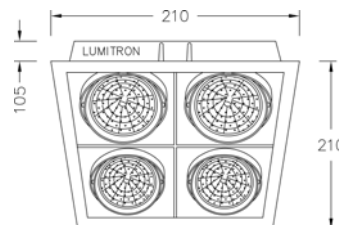

อุปกรณ์เสริมช่วยป้องกันแสงแยงตา

- ☐ -FG: กระจกฝ้า Frosted Glass Lens
- ☐ -HC: ตะแกรงแบบรังผึ้ง Honey Comb Louver
- ☐ -CF: กระจกเลนสีต่างๆ Color Filter

LMDL-123-1 Cut-out 100x100 mm

LMDL-123-2 Cut-out 185x100 mm

LMDL-123-3 Cut-out 268x100 mm

LMDL-123-4 Cut-out 185x185 mm

LUMITRON REF.	หลอด	มุมแสง	ขั้ว
LMDL-123-1	MR16 1x50W	10°-40°	GX5.3
LMDL-123-2	MR16 2x50W	10°-40°	GX5.3
LMDL-123-3	MR16 3x50W	10°-40°	GX5.3
LMDL-123-4	MR16 4x50W	10°-40°	GX5.3