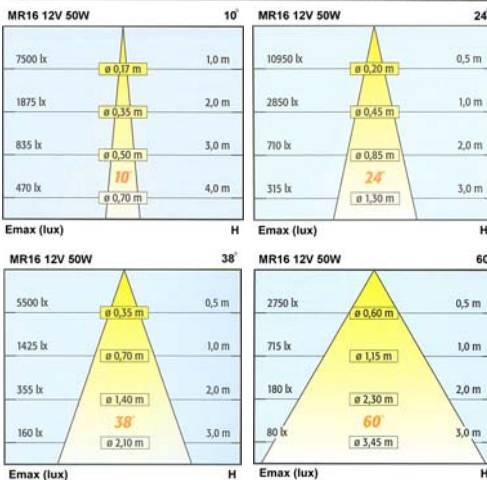

อุปกรณ์เสริมช่วยป้องกันแสงแยงตา

- ☐ -FG: กระจกฝ้า Frosted Glass Lens
- ☐ -HC: ตะแกรงแบบรังผึ้ง Honey Comb Louver
- ☐ -CF: กระจกเลนสีต่างๆ Color Filter

LMDL-123-1 Cut-out 100x100 mm

LMDL-123-2 Cut-out 185x100 mm

LMDL-123-3 Cut-out 268x100 mm

LMDL-123-4 Cut-out 185x185 mm

LUMITRON REF.	หลอด	มุมแสง	ขั้ว
LMDL-123-1	MR16 1x50W	10°-40°	GX5.3
LMDL-123-2	MR16 2x50W	10°-40°	GX5.3
LMDL-123-3	MR16 3x50W	10°-40°	GX5.3
LMDL-123-4	MR16 4x50W	10°-40°	GX5.3