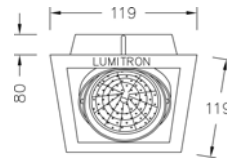

LMDL - 123

โคมดาวนีไลท์หลอดฮาโลเจน

Indy
decorative lights

LUMITRON

เหมาะสำหรับห้างสรรพสินค้า อาคารสำนักงาน คอนโดมิเนียม ห้องโถง โรงแรม และอื่น ๆ

- ตัวโคมทำด้วยโลหะพ่นสีอย่างดี
- Gimbal ring วงแหวนปรับมุมหน้าหลอดทำด้วย Die Cast Aluminium พ่นสีฝุ่นอบแห้ง
- ปรับโคมได้อิสระ
- สีของโคม: ขาว, เงิน
- ความสูงไม่รวมขั้ว 125mm

อุปกรณ์เสริมช่วยป้องกันแสงแยงตา

- ☐ -FG: กระจกฝ้า Frosted Glass Lens
- ☐ -HC: ตะแกรงแบบรังผึ้ง Honey Comb Louver
- ☐ -CF: กระจกเลนสีต่างๆ Color Filter

LMDL-123-1 Cut-out 100x100 mm