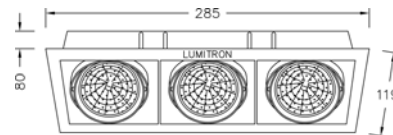

อุปกรณ์เสริมช่วยป้องกันแสงแยงตา

- ☐ -FG: กระจกฝ้า Frosted Glass Lens
- ☐ -HC: ตะแกรงแบบรังผึ้ง Honey Comb Louver
- ☐ -CF: กระจกเลนสีต่างๆ Color Filter

LMDL-123-1 Cut-out 100x100 mm

LMDL-123-2 Cut-out 185x100 mm

LMDL-123-3 Cut-out 268x100 mm

LMDL-123-4 Cut-out 185x185 mm

LUMITRON REF.	หลอด	มุมแสง	ขั้ว
LMDL-123-1	MR16 1x50W	10°-40°	GX5.3
LMDL-123-2	MR16 2x50W	10°-40°	GX5.3
LMDL-123-3	MR16 3x50W	10°-40°	GX5.3
LMDL-123-4	MR16 4x50W	10°-40°	GX5.3