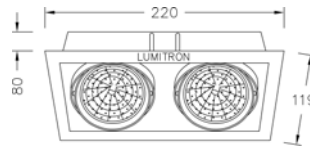

LMDL - 123

โคมดาวนีไลท์หลอดฮาโลเจน

Indy
decorative lights

LUMITRON

เหมาะสำหรับห้างสรรพสินค้า อาคารสำนักงาน คอนโดมิเนียม ห้องโถง โรงแรม และอื่น ๆ

- ตัวโคมทำด้วยโลหะพ่นสีอย่างดี
- Gimbal ring วงแหวนปรับมุมหน้าหลอดทำด้วย Die Cast Aluminium พ่นสีฝุ่นอบแห้ง
- ปรับโคมได้อิสระ
- สีของโคม: ขาว, เงิน
- ความสูงไม่รวมขั้ว 125mm

อุปกรณ์เสริมช่วยป้องกันแสงแยงตา

- ☐ -FG: กระจกฝ้า Frosted Glass Lens
- ☐ -HC: ตะแกรงแบบรังผึ้ง Honey Comb Louver
- ☐ -CF: กระจกเลนสีต่างๆ Color Filter

LMDL-123-1 Cut-out 100x100 mm

LMDL-123-2 Cut-out 185x100 mm

LMDL-123-3 Cut-out 268x100 mm

LMDL-123-4 Cut-out 185x185 mm

LUMITRON REF.	หลอด	มุมแสง	ขั้ว
LMDL-123-1	MR16 1x50W	10°-40°	GX5.3
LMDL-123-2	MR16 2x50W	10°-40°	GX5.3
LMDL-123-3	MR16 3x50W	10°-40°	GX5.3
LMDL-123-4	MR16 4x50W	10°-40°	GX5.3