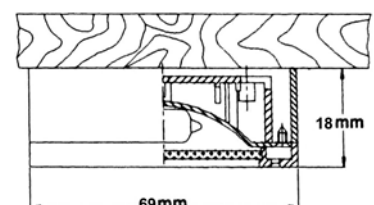

โคมดาวน้ำไลท์หลอดฮาโลเจน

LMDL - 62

เหมาะสำหรับโรงแรม ภัตตาคาร ห้างสรรพสินค้า ที่อยู่อาศัย สำนักงาน และอื่น ๆ

- ตัวถังทำด้วยโลหะพ่นสีอย่างดี
- ฝาครอบแก้วฝ้าทรงพีระมิด 5 เหลี่ยม
- สีของโคม: ขาว, ดำ, เงิน
- Cut-out 87mm

LUMITRON REF.	หลอด	มุมแสง	ขั้ว
LMDL-62-50MR16	MR16 50W	10°-40°	GX5.3

LMDL - 63

โคมแบบปรับมุมได้ เหมาะสำหรับโรงแรม ภัตตาคาร ห้างสรรพสินค้า ที่อยู่อาศัย สำนักงาน และอื่น ๆ

- ตัวโคมทำด้วย Die Cast Aluminium พ่นสีฝุ่นอบแห้ง
- สีของโคม: ขาว, ดำ, เงิน
- Cut-out 95mm

อุปกรณ์เสริม:

- ☐ Color Filter
- ☐ Honey Comb Louver

LUMITRON REF.	หลอด	มุมแสง	ขั้ว
LMDL-63-50MR16	MR16 50W	10°-40°	GX5.3

LMDL - 64

โคมแบบติดลอย เหมาะสำหรับพื้นที่แคบ ๆ เช่น ตู้เสื้อผ้า หรือในเฟอร์นิเจอร์ต่าง ๆ หรือใช้ประดับตกแต่งในโรงแรม ภัตตาคาร ห้างสรรพสินค้า อาคารสำนักงาน บ้านและอื่น ๆ

- ตัวสะท้อนแสงทำด้วยอลูมิเนียมคุณภาพสูง สีเงิน
- มีกระจกปิดหน้าโคมเพื่อความปลอดภัย
- สีของโคม: เงิน, ขาว, ทอง, ดำ

LUMITRON REF.	หลอด	ลูเมน	ขั้ว
LMDL-64-20JC	JC 20W 12V	320	G4

Indy
decorative lights

LUMITRON

L
U
M
I
T
R
O
N