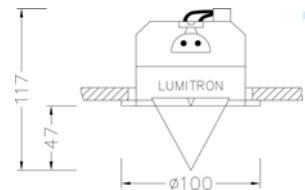

LUMITRON REF.	หลอด	มุมแสง	ขั้ว
LMDL-62-50MR16	MR16 50W	10°-40°	GX5.3

LMDL - 63

โคมแบบปรับมุมได้ เหมาะสำหรับโรงแรม ภัตตาคาร ห้างสรรพสินค้า ที่อยู่อาศัย สำนักงาน และอื่น ๆ

- ตัวโคมทำด้วย Die Cast Aluminium พ่นสีฝุ่นอบแห้ง
- สีของโคม: ขาว, ดำ, เงิน
- Cut-out 95mm

อุปกรณ์เสริม:

- Color Filter
- Honey Comb Louver

LUMITRON REF.	หลอด	มุมแสง	ขั้ว
LMDL-63-50MR16	MR16 50W	10°-40°	GX5.3

LMDL - 64

โคมแบบติดลอย เหมาะสำหรับพื้นที่แคบ ๆ เช่น ตู้เสื้อผ้า หรือในเฟอร์นิเจอร์ต่าง ๆ หรือใช้ประดับตกแต่งในโรงแรม ภัตตาคาร ห้างสรรพสินค้า อาคารสำนักงาน บ้านและอื่น ๆ

- ตัวสะท้อนแสงทำด้วยอลูมิเนียมคุณภาพสูง สีเงิน
- มีกระจกปิดหน้าโคมเพื่อความปลอดภัย
- สีของโคม: เงิน, ขาว, ทอง, ดำ

LUMITRON REF.	หลอด	ลูเมน	ขั้ว
LMDL-64-20JC	JC 20W 12V	320	G4

Indy
decorative lights

LUMITRON