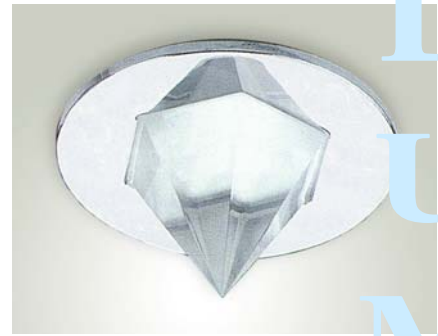

โคมดาวน้ำไลท์หลอดฮาโลเจน

LMDL - 62

เหมาะสำหรับโรงแรม ภัตตาคาร ห้างสรรพสินค้า ที่อยู่อาศัย สำนักงาน และอื่น ๆ

- ตัวถังทำด้วยโลหะพ่นสีอย่างดี
- ฝาครอบแก้วฝ้าทรงพีระมิด 5 เหลี่ยม
- สีของโคม: ขาว, ดำ, เงิน
- Cut-out 87mm

LUMITRON REF.	หลอด	มุมแสง	ขั้ว
LMDL-62-50MR16	MR16 50W	10°-40°	GX5.3

LMDL - 63

โคมแบบปรับมุมได้ เหมาะสำหรับโรงแรม ภัตตาคาร ห้างสรรพสินค้า ที่อยู่อาศัย สำนักงาน และอื่น ๆ

- ตัวโคมทำด้วย Die Cast Aluminium พ่นสีฝุ่นอบแห้ง
- สีของโคม: ขาว, ดำ, เงิน
- Cut-out 95mm

อุปกรณ์เสริม:

- Color Filter
- Honey Comb Louver

LUMITRON REF.	หลอด	มุมแสง	ขั้ว
LMDL-63-50MR16	MR16 50W	10°-40°	GX5.3

LMDL - 64

โคมแบบติดลอย เหมาะสำหรับพื้นที่แคบ ๆ เช่น ตู้เสื้อผ้า หรือในเฟอร์นิเจอร์ต่าง ๆ หรือใช้ประดับตกแต่งในโรงแรม ภัตตาคาร ห้างสรรพสินค้า อาคารสำนักงาน บ้านและอื่น ๆ

- ตัวสะท้อนแสงทำด้วยอลูมิเนียมคุณภาพสูง สีเงิน
- มีกระจกปิดหน้าโคมเพื่อความปลอดภัย
- สีของโคม: เงิน, ขาว, ทอง, ดำ

LUMITRON REF.	หลอด	ลูเมน	ขั้ว
LMDL-64-20JC	JC 20W 12V	320	G4

Indy
decorative lights

LUMITRON