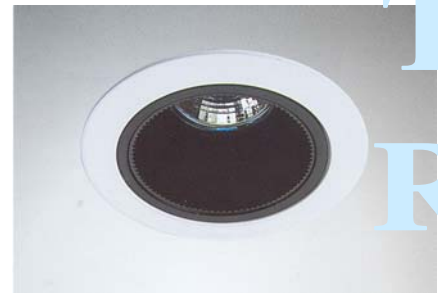

โคมดาวน้ำไลท์หลอดฮาโลเจน

LMDL - 62

เหมาะสำหรับโรงแรม ภัตตาคาร ห้างสรรพสินค้า ที่อยู่อาศัย สำนักงาน และอื่น ๆ

- ตัวถังทำด้วยโลหะพ่นสีอย่างดี
- ฝาครอบแก้วฝ้าทรงพีระมิด 5 เหลี่ยม
- สีของโคม: ขาว, ดำ, เงิน
- Cut-out 87mm

LUMITRON REF.	หลอด	มุมแสง	ขั้ว
LMDL-62-50MR16	MR16 50W	10°-40°	GX5.3

LMDL - 63

โคมแบบปรับมุมได้ เหมาะสำหรับโรงแรม ภัตตาคาร ห้างสรรพสินค้า ที่อยู่อาศัย สำนักงาน และอื่น ๆ

- ตัวโคมทำด้วย Die Cast Aluminium พ่นสีฝุ่นอบแห้ง
- สีของโคม: ขาว, ดำ, เงิน
- Cut-out 95mm

อุปกรณ์เสริม:

- Color Filter
- Honey Comb Louver

LUMITRON REF.	หลอด	มุมแสง	ขั้ว
LMDL-63-50MR16	MR16 50W	10°-40°	GX5.3

LMDL - 64

โคมแบบติดลอย เหมาะสำหรับพื้นที่แคบ ๆ เช่น ตู้เสื้อผ้า หรือในเฟอร์นิเจอร์ต่าง ๆ หรือใช้ประดับตกแต่งในโรงแรม ภัตตาคาร ห้างสรรพสินค้า อาคารสำนักงาน บ้านและอื่น ๆ

- ตัวสะท้อนแสงทำด้วยอลูมิเนียมคุณภาพสูง สีเงิน
- มีกระจกปิดหน้าโคมเพื่อความปลอดภัย
- สีของโคม: เงิน, ขาว, ทอง, ดำ

LUMITRON REF.	หลอด	ลูเมน	ขั้ว
LMDL-64-20JC	JC 20W 12V	320	G4

Indy
decorative lights

LUMITRON