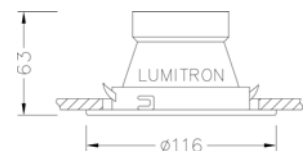

โคมดาวน้ำไลท์หลอดฮาโลเจน

LMDL - 62

เหมาะสำหรับโรงแรม ภัตตาคาร ห้างสรรพสินค้า ที่อยู่อาศัย สำนักงาน และอื่น ๆ

- ตัวถังทำด้วยโลหะพ่นสีอย่างดี
- ฝาครอบแก้วฝ้าทรงพีระมิด 5 เหลี่ยม
- สีของโคม: ขาว, ดำ, เงิน
- Cut-out 87mm

LUMITRON REF.	หลอด	มุมแสง	ขั้ว
LMDL-62-50MR16	MR16 50W	10°-40°	GX5.3

LMDL - 63

โคมแบบปรับมุมได้ เหมาะสำหรับโรงแรม ภัตตาคาร ห้างสรรพสินค้า ที่อยู่อาศัย สำนักงาน และอื่น ๆ

- ตัวโคมทำด้วย Die Cast Aluminium พ่นสีฝุ่นอบแห้ง
- สีของโคม: ขาว, ดำ, เงิน
- Cut-out 95mm

อุปกรณ์เสริม:

- ☐ Color Filter
- ☐ Honey Comb Louver

LUMITRON REF.	หลอด	มุมแสง	ขั้ว
LMDL-63-50MR16	MR16 50W	10°-40°	GX5.3

LMDL - 64

โคมแบบติดลอย เหมาะสำหรับพื้นที่แคบ ๆ เช่น ตู้เสื้อผ้า หรือในเฟอร์นิเจอร์ต่าง ๆ หรือใช้ประดับตกแต่งในโรงแรม ภัตตาคาร ห้างสรรพสินค้า อาคารสำนักงาน บ้านและอื่น ๆ

- ตัวสะท้อนแสงทำด้วยอลูมิเนียมคุณภาพสูง สีเงิน
- มีกระจกปิดหน้าโคมเพื่อความปลอดภัย
- สีของโคม: เงิน, ขาว, ทอง, ดำ

LUMITRON REF.	หลอด	ลูเมน	ขั้ว
LMDL-64-20JC	JC 20W 12V	320	G4

Indy
decorative lights

LUMITRON

L
U
M
I
T
R
O
N