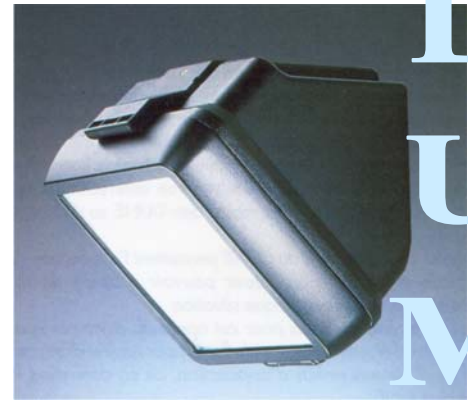

## โคมไฟติดผนังภายนอกอาคาร

เหมาะสำหรับให้แสงสว่างและประดับตกแต่งตามทางเดิน ผนังอาคาร หรือทางเข้า โรงแรม รีสอร์ท ศูนย์การค้า ศูนย์ประชุม บ้าน อาคาร สำนักงาน และอื่น ๆ ใช้ได้ทั้งภายในและภายนอกอาคาร

- ตัวโคมทำด้วย Die Cast Aluminium คุณภาพสูง พ่นสีฝุ่นอบแห้ง
- ตัวสะท้อนแสงทำด้วย Anodized Aluminium อย่างดี
- การกระจายแสง Beam Pattern มีให้เลือกดังนี้

- AS: แสงไม่สมมาตร (Asymmetrical Beam)
- F: แสงมุมกว้าง (Flood)
- WF: แสงมุมกว้างมาก (Wide Flood)

- สีของโคม: ดำ, เงินอลูมิเนียม
- ติดตั้งได้ทั้งแบบ ติดเสา กำแพง บัดดิน และทำเป็นโคม Bollard ได้
- IP 65

- อุปกรณ์เสริม: ขายึดผนังแบบปรับมุมได้
- Louver: ตะแกรงป้องกันแสงแยงตา

| LUMITRON REF.  | หลอด           | ลูเมน  | การกระจายแสง | ซ็อกเก็ต |
|----------------|----------------|--------|--------------|----------|
| DUNE-300HAL-DE | HAL 300W       | 5,000  | F            | R7s      |
| DUNE-80MV      | MV 80W         | 3,800  | WF           | E27      |
| DUNE-125MV     | MV 125W        | 6,300  | WF           | E27      |
| DUNE-50HPS     | HPS 50W        | 2,300  | WF           | E27      |
| DUNE-70HPS     | HPS 70W        | 5,600  | WF           | E27      |
| DUNE-100WS     | White SON 100W | 5,000  | F, AS        | PG12     |
| DUNE-70MH-DE   | MH-DE 70W      | 5,200  | F, AS        | RX7s     |
| DUNE-150MH-DE  | MH-DE 150W     | 11,250 | F, AS        | RX7s     |