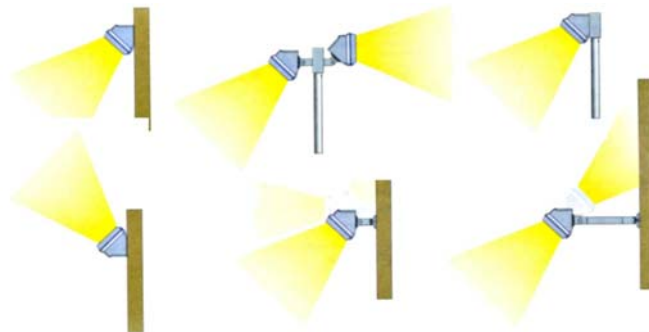

## โคมไฟติดผนังภายนอกอาคาร

เหมาะสำหรับให้แสงสว่างและประดับตกแต่งตามทางเดิน ผนังอาคาร หรือทางเข้า โรงแรม รีสอร์ท ศูนย์การค้า ศูนย์ประชุม บ้าน อาคาร สำนักงาน และอื่น ๆ ใช้ได้ทั้งภายในและภายนอกอาคาร

- ตัวโคมทำด้วย Die Cast Aluminium คุณภาพสูง พ่นสีฝุ่นอบแห้ง
- ตัวสะท้อนแสงทำด้วย Anodized Aluminium อย่างดี
- การกระจายแสง Beam Pattern มีให้เลือกดังนี้

- AS: แสงไม่สมมาตร (Asymmetrical Beam)
- F: แสงมุมกว้าง (Flood)
- WF: แสงมุมกว้างมาก (Wide Flood)

- สีของโคม: ดำ, เงินอลูมิเนียม
- ติดตั้งได้ทั้งแบบ ติดเสา กำแพง บัดดิน และทำเป็นโคม Bollard ได้
- IP 65

- อุปกรณ์เสริม: ขายึดผนังแบบปรับมุมได้
- Louver: ตะแกรงป้องกันแสงแยงตา

| LUMITRON REF.  | หลอด           | ลูเมน  | การกระจายแสง | ซ็อกเก็ต |
|----------------|----------------|--------|--------------|----------|
| DUNE-300HAL-DE | HAL 300W       | 5,000  | F            | R7s      |
| DUNE-80MV      | MV 80W         | 3,800  | WF           | E27      |
| DUNE-125MV     | MV 125W        | 6,300  | WF           | E27      |
| DUNE-50HPS     | HPS 50W        | 2,300  | WF           | E27      |
| DUNE-70HPS     | HPS 70W        | 5,600  | WF           | E27      |
| DUNE-100WS     | White SON 100W | 5,000  | F, AS        | PG12     |
| DUNE-70MH-DE   | MH-DE 70W      | 5,200  | F, AS        | RX7s     |
| DUNE-150MH-DE  | MH-DE 150W     | 11,250 | F, AS        | RX7s     |