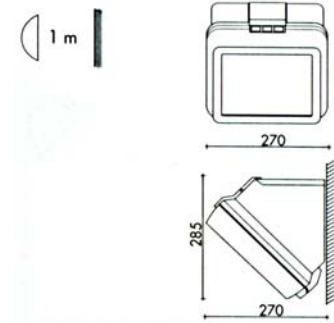

DUNE

โคมไฟติดผนังภายนอกอาคาร

เหมาะสำหรับให้แสงสว่างและประดับตกแต่งตามทางเดิน ผนังอาคาร หรือทางเข้า โรงแรม รีสอร์ท ศูนย์การค้า ศูนย์ประชุม บ้าน อาคาร สำนักงาน และอื่น ๆ ใช้ได้ทั้งภายในและภายนอกอาคาร

- ตัวโคมทำด้วย Die Cast Aluminium คุณภาพสูง พ่นสีฝุ่นอบแห้ง
- ตัวสะท้อนแสงทำด้วย Anodized Aluminium อย่างดี
- การกระจายแสง Beam Pattern มีให้เลือกดังนี้

- ☐ -AS: แสงไม่สมมาตร (Asymmetrical Beam)
- ☐ -F: แสงมุมกว้าง (Flood)
- ☐ -WF: แสงมุมกว้างมาก (Wide Flood)

- สีของโคม: ดำ, เงินอลูมิเนียม
- ติดตั้งได้ทั้งแบบ ติดเสา กำแพง บัดดิน และทำเป็นโคม Bollard ได้
- IP 65

- ☐ อุปกรณ์เสริม: ขายึดผนังแบบปรับมุมได้
- ☐ Louver: ตะแกรงป้องกันแสงแยงตา

LUMITRON REF.	หลอด	ลูเมน	การกระจายแสง	ซ็อกเก็ต
DUNE-300HAL-DE	HAL 300W	5,000	F	R7s
DUNE-80MV	MV 80W	3,800	WF	E27
DUNE-125MV	MV 125W	6,300	WF	E27
DUNE-50HPS	HPS 50W	2,300	WF	E27
DUNE-70HPS	HPS 70W	5,600	WF	E27
DUNE-100WS	White SON 100W	5,000	F, AS	PG12
DUNE-70MH-DE	MH-DE 70W	5,200	F, AS	RX7s
DUNE-150MH-DE	MH-DE 150W	11,250	F, AS	RX7s