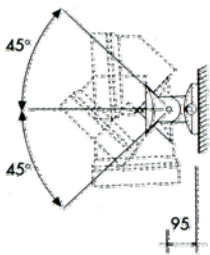

DUNE

โคมไฟติดผนังภายนอกอาคาร

เหมาะสำหรับให้แสงสว่างและประดับตกแต่งตามทางเดิน ผนังอาคาร หรือทางเข้า โรงแรม รีสอร์ท ศูนย์การค้า ศูนย์ประชุม บ้าน อาคาร สำนักงาน และอื่น ๆ ใช้ได้ทั้งภายในและภายนอกอาคาร

- ตัวโคมทำด้วย Die Cast Aluminium คุณภาพสูง พ่นสีฝุ่นอบแห้ง
- ตัวสะท้อนแสงทำด้วย Anodized Aluminium อย่างดี
- การกระจายแสง Beam Pattern มีให้เลือกดังนี้

- ☐ -AS: แสงไม่สมมาตร (Asymmetrical Beam)
- ☐ -F: แสงมุมกว้าง (Flood)
- ☐ -WF: แสงมุมกว้างมาก (Wide Flood)

- สีของโคม: ดำ, เงินอลูมิเนียม
- ติดตั้งได้ทั้งแบบ ติดเสา กำแพง บัดดิน และทำเป็นโคม Bollard ได้
- IP 65

- ☐ อุปกรณ์เสริม: ขายึดผนังแบบปรับมุมได้
- ☐ Louver: ตะแกรงป้องกันแสงแยงตา

LUMITRON REF.	หลอด	ลูเมน	การกระจายแสง	ซ็อกเก็ต
DUNE-300HAL-DE	HAL 300W	5,000	F	R7s
DUNE-80MV	MV 80W	3,800	WF	E27
DUNE-125MV	MV 125W	6,300	WF	E27
DUNE-50HPS	HPS 50W	2,300	WF	E27
DUNE-70HPS	HPS 70W	5,600	WF	E27
DUNE-100WS	White SON 100W	5,000	F, AS	PG12
DUNE-70MH-DE	MH-DE 70W	5,200	F, AS	RX7s
DUNE-150MH-DE	MH-DE 150W	11,250	F, AS	RX7s