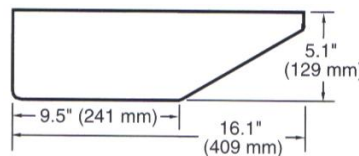

- ตัวโคมทำด้วย Die Cast Aluminium คุณภาพสูง พ่นสีฝุ่นอบแห้ง
- Anodized Aluminium Reflector อดี หลอดหลอดอยู่ลึกภายใน ทำให้ได้แสงที่นุ่มนวล ลดแสงแยงตาได้มาก Low Glare
- ให้แสงแบบ Wide Asymmetric Forward Throw สาดแสงไปได้ไกลมาก คือแสงส่วนใหญ่ Main Beam 60° Forward Throw
- กระจกนิรภัยทนความร้อนแบบใส Clear Tempered Safety Glass
- IP 65, UL 1572, Wet Location
- สามารถติดตั้งได้ทั้งแบบคว่ำลงหรือหงายขึ้น
- สามารถเลือกทรงของโคมมี 3 แบบ แต่ละรูปทรงมี 3 ขนาด
 - ทรงสี่เหลี่ยมจัตุรัส: 12"(50-150W), 16"(200-400W), 22"(400-1,000W)
 - ทรงสี่เหลี่ยมผืนผ้า: 16"x9.25" (200-400W)
 - ทรงลิ้ม Wedge: 16"(50-175W), 22"(175-400W)

L
U
M
I
T
R
O
N

3 Housing Sizes:

A	B
5.0" (127 mm)	12" (305 mm)
6.5" (165 mm)	16" (406 mm)
9.3" (235 mm)	22" (559 mm)

LUMITRON REF.	ขนาดโคม	หลอด	ลูเมน	ขั้ว
ACU: ทรงสี่เหลี่ยมจัตุรัส LACU: ทรงสี่เหลี่ยมผืนผ้า WACU: ทรงลิ้ม Wedge	12" (ไม่มีทรง Wedge)	MH 70W	5,600	E40
		MH 100W	8,500	E27
		MH 150	14,250	E27
	16"	MH 150W	14,250	E27
		MH 200W	20,000	E40
		MH 250W	21,000	E27
		MH 400W	36,000	E40
		SMH 400W	44,000	E40
	22"	MH 400W	36,000	E40
		SMH 400W	44,000	E40
		MH 1000W	110,000	E40