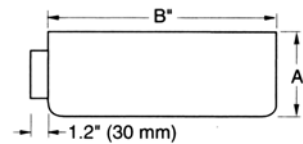

- ตัวโคมทำด้วย Die Cast Aluminium คุณภาพสูง พ่นสีฝุ่นอบแห้ง
- Anodized Aluminium Reflector อดี หลอดหลอดอยู่ลึกภายใน ทำให้ได้แสงที่นุ่มนวล ลดแสงแยงตาได้มาก Low Glare
- ให้แสงแบบ Wide Asymmetric Forward Throw สาดแสงไปได้ไกลมาก คือแสงส่วนใหญ่ Main Beam 60° Forward Throw
- กระจกนิรภัยทนความร้อนแบบใส Clear Tempered Safety Glass
- IP 65, UL 1572, Wet Location
- สามารถติดตั้งได้ทั้งแบบคว่ำลงหรือหงายขึ้น
- สามารถเลือกทรงของโคมมี 3 แบบ แต่ละรูปทรงมี 3 ขนาด
 - ทรงสี่เหลี่ยมจัตุรัส: 12"(50-150W), 16"(200-400W), 22"(400-1,000W)
 - ทรงสี่เหลี่ยมผืนผ้า: 16"x9.25" (200-400W)
 - ทรงลิ้ม Wedge: 16"(50-175W), 22"(175-400W)

L
U
M
I
T
R
O
N

3 Housing Sizes:

A	B
5.0" (127 mm)	12" (305 mm)
6.5" (165 mm)	16" (406 mm)
9.3" (235 mm)	22" (559 mm)

LUMITRON REF.	ขนาดโคม	หลอด	ลูเมน	ขั้ว
ACU: ทรงสี่เหลี่ยมจัตุรัส LACU: ทรงสี่เหลี่ยมผืนผ้า WACU: ทรงลิ้ม Wedge	12" (ไม่มีทรง Wedge)	MH 70W	5,600	E40
		MH 100W	8,500	E27
		MH 150	14,250	E27
	16"	MH 150W	14,250	E27
		MH 200W	20,000	E40
		MH 250W	21,000	E27
		MH 400W	36,000	E40
		SMH 400W	44,000	E40
	22"	MH 400W	36,000	E40
		SMH 400W	44,000	E40
		MH 1000W	110,000	E40