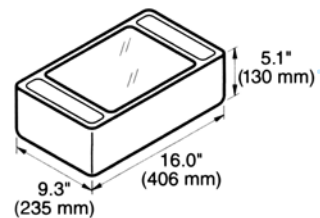

- ตัวโคมทำด้วย Die Cast Aluminium คุณภาพสูง พ่นสีฝุ่นอบแห้ง
- Anodized Aluminium Reflector อดี หลอดหลอดอยู่ลึกภายใน ทำให้ได้แสงที่นุ่มนวล ลดแสงแยงตาได้มาก Low Glare
- ให้แสงแบบ Wide Asymmetric Forward Throw สาดแสงไปได้ไกลมาก คือแสงส่วนใหญ่ Main Beam 60° Forward Throw
- กระจกนิรภัยทนความร้อนแบบใส Clear Tempered Safety Glass
- IP 65, UL 1572, Wet Location
- สามารถติดตั้งได้ทั้งแบบคว่ำลงหรือหงายขึ้น
- สามารถเลือกทรงของโคมมี 3 แบบ แต่ละรูปทรงมี 3 ขนาด
 - ทรงสี่เหลี่ยมจัตุรัส: 12"(50-150W), 16"(200-400W), 22"(400-1,000W)
 - ทรงสี่เหลี่ยมผืนผ้า: 16"x9.25" (200-400W)
 - ทรงลิ้ม Wedge: 16"(50-175W), 22"(175-400W)

L
U
M
I
T
R
O
N

3 Housing Sizes:

A	B
5.0" (127 mm)	12" (305 mm)
6.5" (165 mm)	16" (406 mm)
9.3" (235 mm)	22" (559 mm)

LUMITRON REF.	ขนาดโคม	หลอด	ลูเมน	ขั้ว
ACU: ทรงสี่เหลี่ยมจัตุรัส LACU: ทรงสี่เหลี่ยมผืนผ้า WACU: ทรงลิ้ม Wedge	12" (ไม่มีทรง Wedge)	MH 70W	5,600	E40
		MH 100W	8,500	E27
		MH 150	14,250	E27
	16"	MH 150W	14,250	E27
		MH 200W	20,000	E40
		MH 250W	21,000	E27
		MH 400W	36,000	E40
		SMH 400W	44,000	E40
	22"	MH 400W	36,000	E40
		SMH 400W	44,000	E40
		MH 1000W	110,000	E40