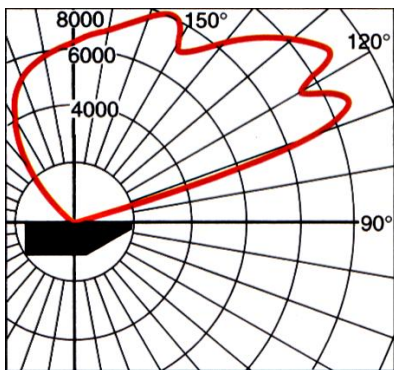

- ตัวโคมทำด้วย Die Cast Aluminium คุณภาพสูง พ่นสีฝุ่นอบแห้ง
- Anodized Aluminium Reflector อดี หลอดหลอดอยู่ลึกภายใน ทำให้ได้แสงที่นุ่มนวล ลดแสงแยงตาได้มาก Low Glare
- ให้แสงแบบ Wide Asymmetric Forward Throw สาดแสงไปได้ไกลมาก คือแสงส่วนใหญ่ Main Beam 60° Forward Throw
- กระจกนิรภัยทนความร้อนแบบใส Clear Tempered Safety Glass
- IP 65, UL 1572, Wet Location
- สามารถติดตั้งได้ทั้งแบบคว่ำลงหรือหงายขึ้น
- สามารถเลือกทรงของโคมมี 3 แบบ แต่ละรูปทรงมี 3 ขนาด
 - ทรงสี่เหลี่ยมจัตุรัส: 12"(50-150W), 16"(200-400W), 22"(400-1,000W)
 - ทรงสี่เหลี่ยมผืนผ้า: 16"x9.25" (200-400W)
 - ทรงลิ้ม Wedge: 16"(50-175W), 22"(175-400W)

L
U
M
I
T
R
O
N

3 Housing Sizes:

A	B
5.0" (127 mm)	12" (305 mm)
6.5" (165 mm)	16" (406 mm)
9.3" (235 mm)	22" (559 mm)

LUMITRON REF.	ขนาดโคม	หลอด	ลูเมน	ขั้ว
ACU: ทรงสี่เหลี่ยมจัตุรัส LACU: ทรงสี่เหลี่ยมผืนผ้า WACU: ทรงลิ้ม Wedge	12" (ไม่มีทรง Wedge)	MH 70W	5,600	E40
		MH 100W	8,500	E27
		MH 150	14,250	E27
	16"	MH 150W	14,250	E27
		MH 200W	20,000	E40
		MH 250W	21,000	E27
		MH 400W	36,000	E40
		SMH 400W	44,000	E40
	22"	MH 400W	36,000	E40
		SMH 400W	44,000	E40
		MH 1000W	110,000	E40