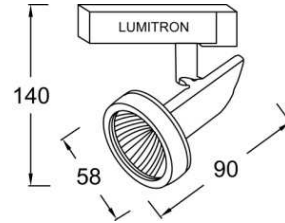

• สีของโคม: ขาว, ดำ, เงิน

SM: แป้นติดลอย

TM: ติดราง Track

LMTL - 1

LUMITRON REF.	หลอด	มุมแสง	ขั้ว
LMTL-1-50MR16	MR16 50W	10°-40°	GX5.3

LMTL - 2

LUMITRON REF.	หลอด	มุมแสง	ขั้ว
LMTL-2-50MR16	MR16 50W	10°-40°	GX5.3

LMTL - 3

LUMITRON REF.	หลอด	มุมแสง	ขั้ว
LMTL-3-50MR16	MR16 50W	10°-40°	GX5.3