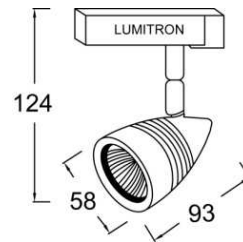

• สีของโคม: ขาว, ดำ, เงิน

SM: แป้นติดลอย

TM: ติดราง Track

LMTL - 1

LUMITRON REF.	หลอด	มุมแสง	ขั้ว
LMTL-1-50MR16	MR16 50W	10°-40°	GX5.3

LMTL - 2

LUMITRON REF.	หลอด	มุมแสง	ขั้ว
LMTL-2-50MR16	MR16 50W	10°-40°	GX5.3

LMTL - 3

LUMITRON REF.	หลอด	มุมแสง	ขั้ว
LMTL-3-50MR16	MR16 50W	10°-40°	GX5.3