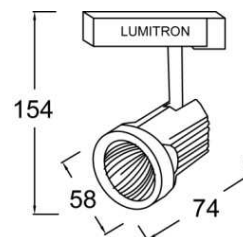

• สีของโคม: ขาว, ดำ, เงิน

SM: แป้นติดลอย

TM: ติดราง Track

LMTL - 1

LUMITRON REF.	หลอด	มุมแสง	ขั้ว
LMTL-1-50MR16	MR16 50W	10°-40°	GX5.3

LMTL - 2

LUMITRON REF.	หลอด	มุมแสง	ขั้ว
LMTL-2-50MR16	MR16 50W	10°-40°	GX5.3

LMTL - 3

LUMITRON REF.	หลอด	มุมแสง	ขั้ว
LMTL-3-50MR16	MR16 50W	10°-40°	GX5.3