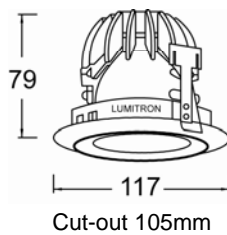

LMDL - 72

Fixed Downlight