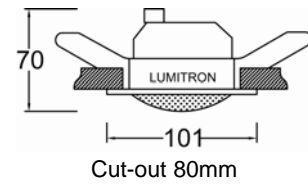

- ตัวโคมทำด้วย Die Cast Aluminium ฟันสีฝุ่นอบแห้ง

- สีของโคม: ขาว, ดำ, เงิน

LMDL - 48

Fixed Downlight

 MR16 20-50W 12V GX5.3

LMDL - 50

Fixed Downlight

 JC 50W 12V GY6.35