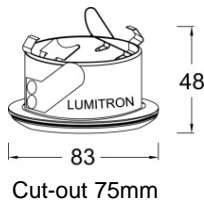

- ตัวโคมทำด้วย Die Cast Aluminium ฟันสีฝุ่นอบแห้ง

- สีของโคม: ขาว, ดำ, เงิน

LMDL - 48

Fixed Downlight

 MR16 20-50W 12V GX5.3

LMDL - 50

Fixed Downlight

 JC 50W 12V GY6.35