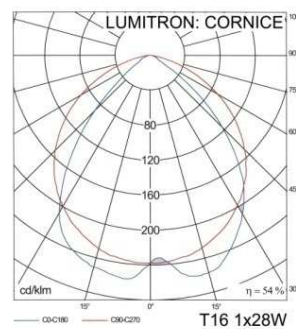

CORNICE

Linear Luminaire T5 / LED

โคมไฟแบบยาว สำหรับใช้เป็นไฟบอกเส้นทางเดิน ใช้ส่องผนังอาคาร รั้ว ป้าย หรือใช้ติดวางต่อเนื่องกันเพื่อให้แสงสม่ำเสมอ และอื่น ๆ ใช้ได้ทั้งภายในและภายนอกอาคาร

- ตัวโคมทำด้วย Die Cast Aluminium ฟันสีฝุ่นอบแห้งสีเงิน
- กระจกใสนิรภัยทนความร้อน Clear Safety Tempered Glass
- ตัวสะท้อนแสงทำด้วย Anodized Aluminium อย่างดี

- วางติดบนพื้น, ผนัง, หรือเพดาน ด้วยขายึดแบบต่าง ๆ
- สกรูสแตนเลสและปะเก็นยาง Gasket กันน้ำ
- IP 65, DIN VDE IEC Class I
- Built-in Electronic Ballast

OPTION

- ☐ CF: Color Filter สีแดง, เหลือง, เขียว, น้ำเงิน

LUMITRON REF.	หลอด	ความยาว L (mm)	ลูเมน	อุณหภูมิสี	ขั้ว
LMCN-14T5	T5 14W	638	1,100-1,200	3,000-6,500K	G5
LMCN-21T5	T5 21W	942	1,750-1,900	3,000-6,500K	G5
LMCN-28T5	T5 28W	1,238	2,400-2,600	3,000-6,500K	G5
LMCN-35T5	T5 35W	1,538	3,050-3,300	3,000-6,500K	G5
LMCN-140LED	140 LED, 34W 12VDC	1,238	สีขาว, แดง, เขียว, น้ำเงิน, เหลือง		
LMCN-140LEDRGB	140 LEDRGB, 34W 12VDC	1,238	LED RGB แบบเปลี่ยนสีได้		