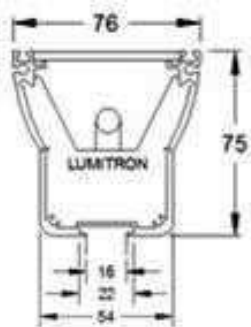

CORNICE

Linear Luminaire T5 / LED

โคมไฟแบบยาว สำหรับใช้เป็นไฟบอกเส้นทางเดิน ใช้ส่องผนังอาคาร รั้ว ป้าย หรือใช้ติดวางต่อเนื่องกันเพื่อให้แสงสม่ำเสมอ และอื่น ๆ ใช้ได้ทั้งภายในและภายนอกอาคาร

- ตัวโคมทำด้วย Die Cast Aluminium ฟันสีฝุ่นอบแห้งสีเงิน
- กระจกใสนิรภัยทนความร้อน Clear Safety Tempered Glass
- ตัวสะท้อนแสงทำด้วย Anodized Aluminium อย่างดี

- วางติดบนพื้น, ผนัง, หรือเพดาน ด้วยขายึดแบบต่าง ๆ
- สกรูสแตนเลสและปะเก็นยาง Gasket กันน้ำ
- IP 65, DIN VDE IEC Class I
- Built-in Electronic Ballast

OPTION

- ☐ CF: Color Filter สีแดง, เหลือง, เขียว, น้ำเงิน

LUMITRON REF.	หลอด	ความยาว L (mm)	ลูเมน	อุณหภูมิสี	ขั้ว
LMCN-14T5	T5 14W	638	1,100-1,200	3,000-6,500K	G5
LMCN-21T5	T5 21W	942	1,750-1,900	3,000-6,500K	G5
LMCN-28T5	T5 28W	1,238	2,400-2,600	3,000-6,500K	G5
LMCN-35T5	T5 35W	1,538	3,050-3,300	3,000-6,500K	G5
LMCN-140LED	140 LED, 34W 12VDC	1,238	สีขาว, แดง, เขียว, น้ำเงิน, เหลือง		
LMCN-140LEDRGB	140 LEDRGB, 34W 12VDC	1,238	LED RGB แบบเปลี่ยนสีได้		