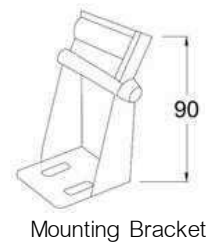

CORNICE

Linear Luminaire T5 / LED

โคมไฟแบบยาว สำหรับใช้เป็นไฟบอกเส้นทางเดิน ใช้ส่องผนังอาคาร รั้ว ป้าย หรือใช้ติดวางต่อเนื่องกันเพื่อให้แสงสม่ำเสมอ และอื่น ๆ ใช้ได้ทั้งภายในและภายนอกอาคาร

- ตัวโคมทำด้วย Die Cast Aluminium ฟันสีฝุ่นอบแห้งสีเงิน
- กระจกใสนิรภัยทนความร้อน Clear Safety Tempered Glass
- ตัวสะท้อนแสงทำด้วย Anodized Aluminium อย่างดี

- วางติดบนพื้น, ผนัง, หรือเพดาน ด้วยขายึดแบบต่าง ๆ
- สกรูสแตนเลสและปะเก็นยาง Gasket กันน้ำ
- IP 65, DIN VDE IEC Class I
- Built-in Electronic Ballast

OPTION

- ☐ CF: Color Filter สีแดง, เหลือง, เขียว, น้ำเงิน