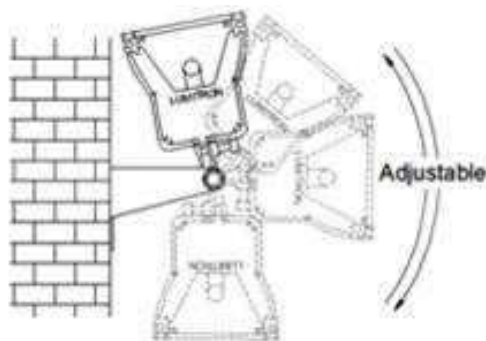

CORNICE

Linear Luminaire T5 / LED

โคมไฟแบบยาว สำหรับใช้เป็นไฟบอกเส้นทางเดิน ใช้ส่องผนังอาคาร รั้ว ป้าย หรือใช้ติดวางต่อเนื่องกันเพื่อให้แสงสม่ำเสมอ และอื่น ๆ ใช้ได้ทั้งภายในและภายนอกอาคาร

- ตัวโคมทำด้วย Die Cast Aluminium ฟันสีฝุ่นอบแห้งสีเงิน
- กระจกใสนิรภัยทนความร้อน Clear Safety Tempered Glass
- ตัวสะท้อนแสงทำด้วย Anodized Aluminium อย่างดี

- วางติดบนพื้น, ผนัง, หรือเพดาน ด้วยขายึดแบบต่าง ๆ
- สกรูสแตนเลสและปะเก็นยาง Gasket กันน้ำ
- IP 65, DIN VDE IEC Class I
- Built-in Electronic Ballast

OPTION

- ☐ CF: Color Filter สีแดง, เหลือง, เขียว, น้ำเงิน