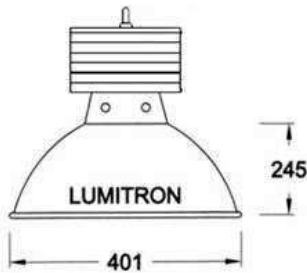

LMB - 3E

Low Bay 20-150W

เหมาะสำหรับโรงงานอุตสาหกรรม ห้องสรรพสินค้า ซูเปอร์มาร์เก็ต
คลังสินค้า ติดตั้งที่ความสูง 3-8 เมตร

- ตัวสะท้อนแสงทำด้วยอลูมิเนียม Anodized คุณภาพสูง
- ก่องใส่บัลลาสต์ทำด้วย Aluminium คุณภาพสูง
- ขั้วทำด้วย Porcelain E27, E40 สามารถทน Pulse 5 KV
- ติดตั้งแขวนหรือติดเพดานด้วยท่อ 3/4 นิ้ว หรือใช้โซ่

OPTION:-

- ☐ RT: ชุดขอบฝั่งฝ้า
- ☐ FP: แป้นติดเพดาน
- ☐ WG: ชุด Wire Guard
- ☐ TG: กระจกนิรภัยทนความร้อน
- ☐ RM: ติดตั้ง Remote Ballast Box
- ☐ Q: ชุด Relay Emergency Lamp 150-250W

LMB-3E-2

LUMITRON REF.	หลอด	ลูเมน	อุณหภูมิสี	ขั้ว
	PLE 20-23W	1,200-1,500	2,700-6,000K	E27
	PLC 2x26W	2x1,800	2,700-4,000K	G24d
	PLT 2x42W	2x3,200	2,700-4,000K	GX24q
LMB-3E-1	MV 80-125W	4,000-6,500	4,000K	E27
LMB-3E-2	HPS 70W	5,600	2,000K	E27
LMB-3E-3	MH 70W	5,300	3,200-4,000K	E27
	MH 100W	8,500	3,200-4,000K	E27
	MH 150W	14,250	3,200-4,000K	E27