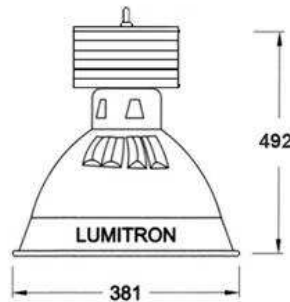

OPTION:-

- RT: ชุดขอบฝั่งฝ้า
- FP: แป้นติดเพดาน
- WG: ชุด Wire Guard
- TG: กระจกนิรภัยทนความร้อน
- RM: ติดตั้ง Remote Ballast Box
- Q: ชุด Relay Emergency Lamp 150-250W

LMB-3E-1

LMB-3E-2

LMB-3E-3

ขั้วกระเบื้องพร้อมแป้นติดเพดาน