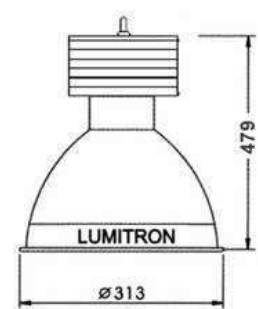

OPTION:-

- RT: ชุดขอบฝั่งฝ้า
- FP: แป้นติดเพดาน
- WG: ชุด Wire Guard
- TG: กระจกนิรภัยทนความร้อน
- RM: ติดตั้ง Remote Ballast Box
- Q: ชุด Relay Emergency Lamp 150-250W

LMB-3E-1

LMB-3E-2

LMB-3E-3

ขั้วกระเบื้องพร้อมแป้นติดเพดาน