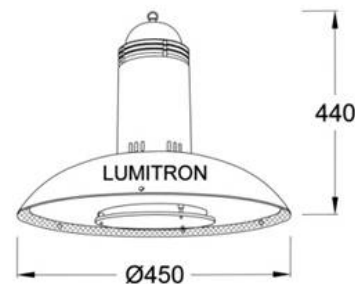

### LMDLB - 9

สำหรับซูเปอร์มาร์เก็ต สำนักงาน ห้างสรรพสินค้า โชว์รูม บ้าน

- ตัวโคมทำด้วยอลูมิเนียมขึ้นรูป ฟันสีฝุ่นอบแห้ง
- ตัวสะท้อนแสง Anodized Aluminium อย่างดี
- กระจกทนนิรภัยความร้อน Safety Temper Glass
- มีให้เลือกชุดโซ่แขวนพร้อมแป้นติดเพดานเข้าชุดโดยเฉพาะ
- Integral Control Gear

### LMDLB - 10

สำหรับซูเปอร์มาร์เก็ต สำนักงาน ห้างสรรพสินค้า โชว์รูม บ้าน

- ก่อสร้างด้วย Die Cast Aluminium ฟันสีฝุ่นอบแห้ง
- ตัวสะท้อนแสงทำด้วย Prismatic Acrylic
- มี 2 ขนาด คือ รุ่นเล็ก (26-150W), รุ่นใหญ่ (70-250W)
- มีให้เลือกชุดโซ่แขวนพร้อมแป้นติดเพดานเข้าชุดโดยเฉพาะ
- รุ่นเล็ก ใช้กับหลอด PLE: 15, 20, 23W PLC: 2x26W PLT: 32, 42, 2x32, 2x42W, MV: 80-125W, HPS: 70-100W, MH: 70-150W
- รุ่นใหญ่ ใช้กับหลอด MH: 70-250W, HPS-E: 70W