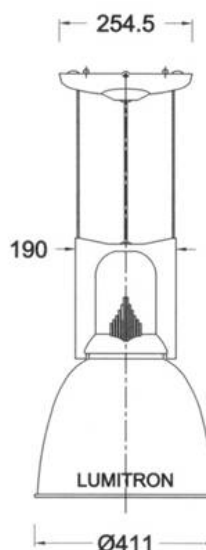

LMDLB - 9

สำหรับซูเปอร์มาร์เก็ต สำนักงาน ห้างสรรพสินค้า โชว์รูม บ้าน

- ตัวโคมทำด้วยอลูมิเนียมขึ้นรูป ฟันสีฝุ่นอบแห้ง
- ตัวสะท้อนแสง Anodized Aluminium อย่างดี
- กระจกทนนิรภัยความร้อน Safety Temper Glass
- มีให้เลือกชุดโซ่แขวนพร้อมแป้นติดเพดานเข้าชุดโดยเฉพาะ
- Integral Control Gear

LUMITRON REF.	หลอด	ลูเมน	ซ็อกเก็ต
LMDLB-9-70MH	MH 70W	5,500	RX7s
LMDLB-9-150MH	MH 150W	11,250	RX7s

LMDLB - 10

สำหรับซูเปอร์มาร์เก็ต สำนักงาน ห้างสรรพสินค้า โชว์รูม บ้าน

- ก่อสร้างด้วย Die Cast Aluminium ฟันสีฝุ่นอบแห้ง
- ตัวสะท้อนแสงทำด้วย Prismatic Acrylic
- มี 2 ขนาด คือ รุ่นเล็ก (26-150W), รุ่นใหญ่ (70-250W)
- มีให้เลือกชุดโซ่แขวนพร้อมแป้นติดเพดานเข้าชุดโดยเฉพาะ
- รุ่นเล็ก ใช้กับหลอด PLE: 15, 20, 23W PLC: 2x26W PLT: 32, 42, 2x32, 2x42W, MV: 80-125W, HPS: 70-100W, MH: 70-150W
- รุ่นใหญ่ ใช้กับหลอด MH: 70-250W, HPS-E: 70W

LUMITRON REF.	หลอด	ลูเมน	ซ็อกเก็ต
	PLC 26W	1,800	G24d-3
	PLT 42W	3,200	GX24q-4
	PLT 2x42W	2x3,200	GX24q-4
LMDLB-10S (รุ่นเล็ก)	MV 125W	6,500	E27
LMDLB-10L (รุ่นใหญ่)	MH 70W	5,300	E27
	MH 100W	8,500	E27
	MH 150W	14,250	E27
LMDLB-10L (รุ่นใหญ่)	MH 250W	20,000	E40

LMDLB-10L