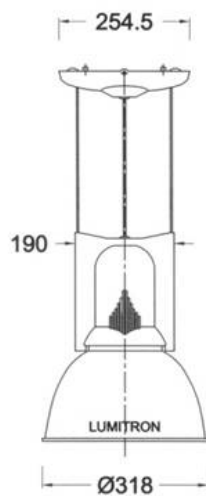

LMDLB - 10

สำหรับซูเปอร์มาร์เก็ต สำนักงาน ห้างสรรพสินค้า โชว์รูม บ้าน

- ก่อสร้างด้วย Die Cast Aluminium ฟันสีฝุ่นอบแห้ง
- ตัวสะท้อนแสงทำด้วย Prismatic Acrylic
- มี 2 ขนาด คือ รุ่นเล็ก (26-150W), รุ่นใหญ่ (70-250W)
- มีให้เลือกชุดโซ่แขวนพร้อมแป้นติดเพดานเข้าชุดโดยเฉพาะ
- รุ่นเล็ก ใช้กับหลอด PLE: 15, 20, 23W PLC: 2x26W PLT: 32, 42, 2x32, 2x42W, MV: 80-125W, HPS: 70-100W, MH: 70-150W
- รุ่นใหญ่ ใช้กับหลอด MH: 70-250W, HPS-E: 70W

LUMITRON REF.	หลอด	ลูเมน	ซ็อกเก็ต
	PLC 26W	1,800	G24d-3
	PLT 42W	3,200	GX24q-4
	PLT 2x42W	2x3,200	GX24q-4
LMDLB-10S (รุ่นเล็ก)	MV 125W	6,500	E27
LMDLB-10L (รุ่นใหญ่)	MH 70W	5,300	E27
	MH 100W	8,500	E27
	MH 150W	14,250	E27
LMDLB-10L (รุ่นใหญ่)	MH 250W	20,000	E40

LMDLB-10S