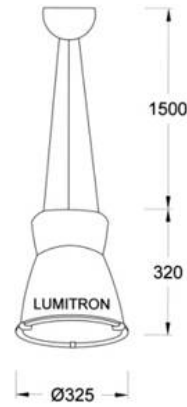

Decorative Low Bay

LMDLB - 7

สำหรับซูเปอร์มาร์เก็ต สำนักงาน ห้องสรรพสินค้า โชว์รูม หรือโรงงาน

- ตัวโคมทำด้วยอลูมิเนียมคุณภาพสูง
- มี 2 ขนาด คือ รุ่นเล็ก (26-150W), รุ่นใหญ่ (70-400W)
- มีกระจกนิรภัยทนความร้อนแบบฝ้า Frosted Safety Temper Glass
- มีคิลิปล็อกกระจกพร้อมปะเก็นยางกันฝุ่นและแมลง

□ CM: ชุดใช้แขวนพร้อมแป้นติดเพดาน

□ PM: แบบแขวนด้วยท่อ

□ SM: ติดตั้งโดยตรงกับฝ้าเพดาน

LUMITRON REF.	หลอด	ลูเมน	ขั้ว
	PLC 26W	1,800	G24d
	PLT 42W	3,200	GX24q
LMDLB-7S (รุ่นเล็ก)	PLT 2x42W	2x3,200	GX24q
LMDLB-7L (รุ่นใหญ่)	MH 70W	5,300	E27
	MH 100W	8,500	E27
	MH 150W	14,250	E27
LMDLB-7L (รุ่นใหญ่)	MH 250W	20,000	E40
	MH 400W	36,000	E40

Spector
lighting technics

Lumitron

รุ่นเล็ก: 26-150W

รุ่นใหญ่: 70-400W

LMDLB - 8

สำหรับสำนักงาน ห้องสรรพสินค้า ที่อยู่อาศัย และอื่น ๆ

- ตัวโคมทำด้วยเหล็กขึ้นรูป ฟันด้วยสีฝุ่นอบแห้งอย่างดี
- ตัวสะท้อนแสง Anodized Aluminium อย่างดี
- กระจกทนนิรภัยความร้อน Safety Temper Glass ป้องกัน UV
- ขั้วทำด้วย Porcelain RX7s สามารถทน Pulse 5 KV
- มีชุดใช้แขวนและแป้นติดเพดานเข้าชุดโดยเฉพาะ