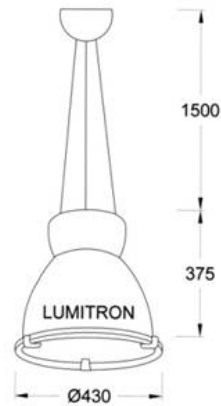

Decorative Low Bay

LMDLB - 7

สำหรับซูเปอร์มาร์เก็ต สำนักงาน ห้องสรรพสินค้า โชว์รูม หรือโรงงาน

- ตัวโคมทำด้วยอลูมิเนียมคุณภาพสูง
- มี 2 ขนาด คือ รุ่นเล็ก (26-150W), รุ่นใหญ่ (70-400W)
- มีกระจกนิรภัยทนความร้อนแบบฝ้า Frosted Safety Temper Glass
- มีคิลิปล็อกกระจกพร้อมปะเก็นยางกันฝุ่นและแมลง

□ CM: ชุดใช้แขวนพร้อมแป้นติดเพดาน

□ PM: แบบแขวนด้วยท่อ

□ SM: ติดตั้งโดยตรงกับฝ้าเพดาน

LUMITRON REF.	หลอด	ลูเมน	ขั้ว
	PLC 26W	1,800	G24d
	PLT 42W	3,200	GX24q
LMDLB-7S (รุ่นเล็ก)	PLT 2x42W	2x3,200	GX24q
LMDLB-7L (รุ่นใหญ่)	MH 70W	5,300	E27
	MH 100W	8,500	E27
	MH 150W	14,250	E27
LMDLB-7L (รุ่นใหญ่)	MH 250W	20,000	E40
	MH 400W	36,000	E40

Spector
lighting technics

Lumitron

รุ่นเล็ก: 26-150W

รุ่นใหญ่: 70-400W

LMDLB - 8

สำหรับสำนักงาน ห้องสรรพสินค้า ที่อยู่อาศัย และอื่น ๆ

- ตัวโคมทำด้วยเหล็กขึ้นรูป ฟันด้วยสีฝุ่นอบแห้งอย่างดี
- ตัวสะท้อนแสง Anodized Aluminium อย่างดี
- กระจกทนนิรภัยความร้อน Safety Temper Glass ป้องกัน UV
- ขั้วทำด้วย Porcelain RX7s สามารถทน Pulse 5 KV
- มีชุดใช้แขวนและแป้นติดเพดานเข้าชุดโดยเฉพาะ