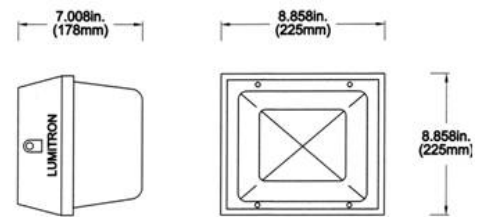

LM-SQUARE PACK

โคมไฟติดเพดาน IP65, 50-400W

ให้แสงสว่างสม่ำเสมอทั้งในแนวตั้ง (Vertical Plane) และแนวนอน (Horizontal Plane) เหมาะสำหรับลานจอดรถ ทางเดินเท้า โรงงาน อาคารจอดรถ บริเวณขนถ่ายสินค้า และห้องเย็น (อุณหภูมิ -40° C กรณีหลอด HPS) ควรติดตั้งที่ความสูงอย่างน้อย 3.5m

- ตัวโคมทำด้วย Die Cast Aluminium คุณภาพสูง พ่นสีฝุ่นอบแห้ง
- ตัวสะท้อนแสงทำด้วยอลูมิเนียม Anodized คุณภาพสูง
- ตัวกระจายแสงแบบ Drop Lens ทำด้วย Polycarbonate ทนความร้อน, รังสี UV และทนต่อแรงกระแทกได้ดี
- สีของโคม: Bronze, ดำ
- ไข้วทำด้วย Porcelain E27/40 สามารถทน Pulse 5 KV
- IP 55 มาตรฐาน IEC 598-2-3-1993
- สามารถเลือกการติดตั้งได้ 2 แบบ คือ
 - SM: Surface Mount ติดตั้งแบบลอย
 - RM: Recess Mount ติดตั้งแบบฝัง

การติดตั้งแบบฝัง Recess Mount

LMSP-1 (lamp 50-100W)

LMSP-2 (lamp 70-175W)

LMSP-3 (lamp 250-400W)

LUMITRON REF.	หลอด	ลูเมน	อุณหภูมิสี (K)	ไข้ว
LMSP-1 (เล็ก)	MV 80W	3,800	4,000	E27
LMSP-2 (กลาง)	HPS 70W	5,600	2,000	E40
LMSP-3 (ใหญ่)	MH 70W	5,300	3,200-4,000	E27
	MV 125W	6,300	4,000	E27
LMSP-2 (กลาง)	HPS 150W	14,500	2,000	E40
LMSP-3 (ใหญ่)	MH 100W	8,500	3,200-4,000	E27
	MH 150W	14,250	3,200-4,000	E27
	HPS 250W	27,000	2,000	E40
	HPS 400W	48,000	2,000	E40
LMSP-3 (ใหญ่)	MH 250W	20,000	3,700-5,200	E40
	MH 400W	36,000	3,700-5,200	E40