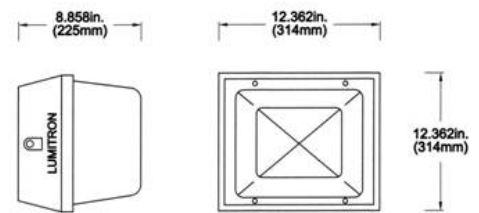

LM-SQUARE PACK

โคมไฟติดเพดาน IP65, 50-400W

ให้แสงสว่างสม่ำเสมอทั้งในแนวตั้ง (Vertical Plane) และแนวนอน (Horizontal Plane) เหมาะสำหรับลานจอดรถ ทางเดินเท้า โรงงาน อาคารจอดรถ บริเวณขนถ่ายสินค้า และห้องเย็น (อุณหภูมิ -40° C กรณีหลอด HPS) ควรติดตั้งที่ความสูงอย่างน้อย 3.5m

- ตัวโคมทำด้วย Die Cast Aluminium คุณภาพสูง พ่นสีฝุ่นอบแห้ง
- ตัวสะท้อนแสงทำด้วยอลูมิเนียม Anodized คุณภาพสูง
- ตัวกระจายแสงแบบ Drop Lens ทำด้วย Polycarbonate ทนความร้อน, รังสี UV และทนต่อแรงกระแทกได้ดี
- สีของโคม: Bronze, ดำ
- ไข้วทำด้วย Porcelain E27/40 สามารถทน Pulse 5 KV
- IP 55 มาตรฐาน IEC 598-2-3-1993
- สามารถเลือกการติดตั้งได้ 2 แบบ คือ
 - SM: Surface Mount ติดตั้งแบบลอย
 - RM: Recess Mount ติดตั้งแบบฝัง

การติดตั้งแบบฝัง Recess Mount

LMSP-1 (lamp 50-100W)

LMSP-2 (lamp 70-175W)

LMSP-3 (lamp 250-400W)

LUMITRON REF.	หลอด	ลูเมน	อุณหภูมิสี (K)	ไข้ว
LMSP-1 (เล็ก)	MV 80W	3,800	4,000	E27
LMSP-2 (กลาง)	HPS 70W	5,600	2,000	E40
LMSP-3 (ใหญ่)	MH 70W	5,300	3,200-4,000	E27
	MV 125W	6,300	4,000	E27
LMSP-2 (กลาง)	HPS 150W	14,500	2,000	E40
LMSP-3 (ใหญ่)	MH 100W	8,500	3,200-4,000	E27
	MH 150W	14,250	3,200-4,000	E27
	HPS 250W	27,000	2,000	E40
	HPS 400W	48,000	2,000	E40
LMSP-3 (ใหญ่)	MH 250W	20,000	3,700-5,200	E40
	MH 400W	36,000	3,700-5,200	E40