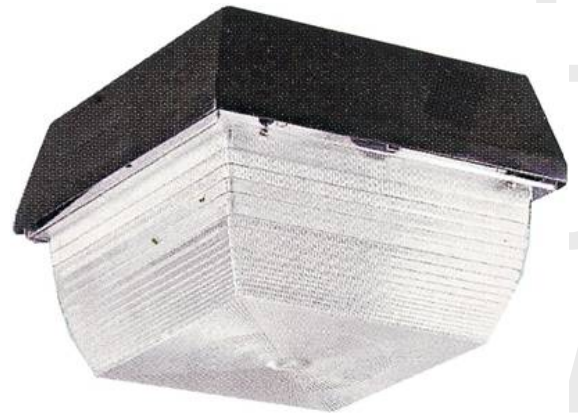

LM-SQUARE PACK

โคมไฟติดเพดาน IP65, 50-400W

ให้แสงสว่างสม่ำเสมอทั้งในแนวตั้ง (Vertical Plane) และแนวนอน (Horizontal Plane) เหมาะสำหรับลานจอดรถ ทางเดินเท้า โรงงาน อาคารจอดรถ บริเวณขนถ่ายสินค้า และห้องเย็น (อุณหภูมิ -40° C กรณีหลอด HPS) ควรติดตั้งที่ความสูงอย่างน้อย 3.5m

- ตัวโคมทำด้วย Die Cast Aluminium คุณภาพสูง พ่นสีฝุ่นอบแห้ง
- ตัวสะท้อนแสงทำด้วยอลูมิเนียม Anodized คุณภาพสูง
- ตัวกระจายแสงแบบ Drop Lens ทำด้วย Polycarbonate ทนความร้อน, รังสี UV และทนต่อแรงกระแทกได้ดี
- สีของโคม: Bronze, ดำ
- ไข้วทำด้วย Porcelain E27/40 สามารถทน Pulse 5 KV
- IP 55 มาตรฐาน IEC 598-2-3-1993
- สามารถเลือกการติดตั้งได้ 2 แบบ คือ
 - SM: Surface Mount ติดตั้งแบบลอย
 - RM: Recess Mount ติดตั้งแบบฝัง

การติดตั้งแบบฝัง Recess Mount

LMSP-1 (lamp 50-100W)

LMSP-2 (lamp 70-175W)

LMSP-3 (lamp 250-400W)

LUMITRON REF.	หลอด	ลูเมน	อุณหภูมิสี (K)	ไข้ว
LMSP-1 (เล็ก)	MV 80W	3,800	4,000	E27
LMSP-2 (กลาง)	HPS 70W	5,600	2,000	E40
LMSP-3 (ใหญ่)	MH 70W	5,300	3,200-4,000	E27
	MV 125W	6,300	4,000	E27
LMSP-2 (กลาง)	HPS 150W	14,500	2,000	E40
LMSP-3 (ใหญ่)	MH 100W	8,500	3,200-4,000	E27
	MH 150W	14,250	3,200-4,000	E27
	HPS 250W	27,000	2,000	E40
	HPS 400W	48,000	2,000	E40
LMSP-3 (ใหญ่)	MH 250W	20,000	3,700-5,200	E40
	MH 400W	36,000	3,700-5,200	E40