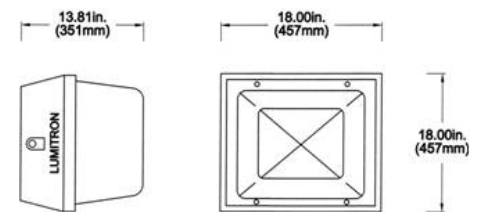

LMSP-3 (lamp 250-400W)

LUMITRON REF.	หลอด	ลูเมน	อุณหภูมิสี (K)	ไข้ว
LMSP-1 (เล็ก)	MV 80W	3,800	4,000	E27
LMSP-2 (กลาง)	HPS 70W	5,600	2,000	E40
LMSP-3 (ใหญ่)	MH 70W	5,300	3,200-4,000	E27
	MV 125W	6,300	4,000	E27
LMSP-2 (กลาง)	HPS 150W	14,500	2,000	E40
LMSP-3 (ใหญ่)	MH 100W	8,500	3,200-4,000	E27
	MH 150W	14,250	3,200-4,000	E27
	HPS 250W	27,000	2,000	E40
	HPS 400W	48,000	2,000	E40
LMSP-3 (ใหญ่)	MH 250W	20,000	3,700-5,200	E40
	MH 400W	36,000	3,700-5,200	E40