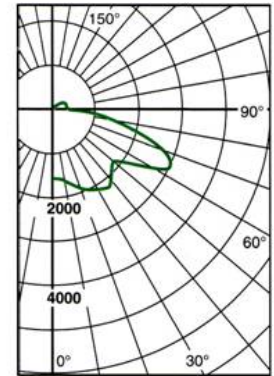

LUMITRON REF.	หลอด	ลูเมน	อุณหภูมิสี(K)	ขั้ว
	PSMH 125W	11,250	3,200-4,000	E27
	MH 70W	5,300	3,200-4,000	E27
	MH 100W	8,500	3,200-4,000	E27
LM-FC Series	MH 150W	14,250	3,200-4,000	E27
LM-F Series	MH 175W	15,750	3,200-4,000	E27
	HPS 70W	5,600	2,000	E27
	HPS 100W	9,200	2,000	E27
	HPS 150W	14,500	2,000	E27