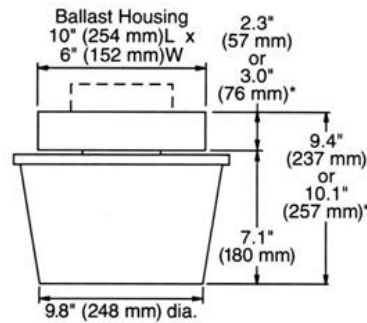

LUMITRON REF.	หลอด	ลูเมน	อุณหภูมิสี(K)	ขั้ว
	PSMH 125W	11,250	3,200-4,000	E27
	MH 70W	5,300	3,200-4,000	E27
	MH 100W	8,500	3,200-4,000	E27
LM-FC Series	MH 150W	14,250	3,200-4,000	E27
LM-F Series	MH 175W	15,750	3,200-4,000	E27
	HPS 70W	5,600	2,000	E27
	HPS 100W	9,200	2,000	E27
	HPS 150W	14,500	2,000	E27