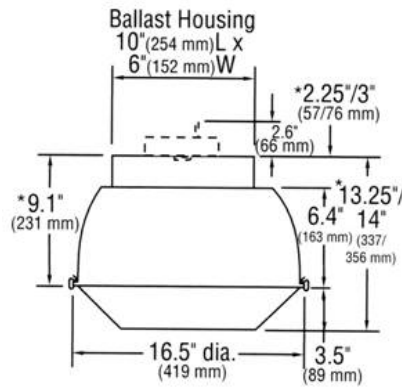

LM-F Series