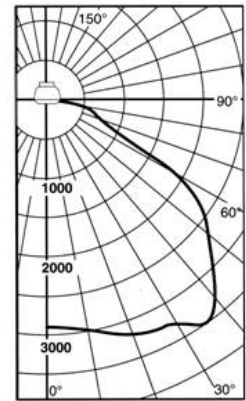

LM-F Series