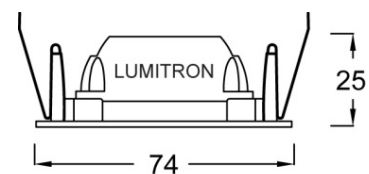

LMDL-43

Adjustable Downlight