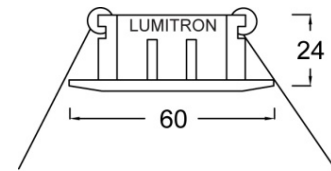

Halogen Downlight

- ตัวโคมทำด้วย Die Cast Aluminium พ่นสีฝุ่นนอบแห้ง
- สีของโคม: ขาว, ดำ, เงิน, ทอง

Color Filter

LMDL-41

Fixed Downlight

 MR11 35W 12V GU4

LMDL-42

Adjustable Downlight