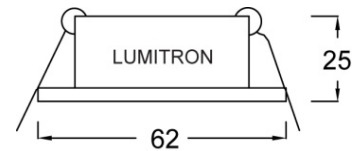

Halogen Downlight

- ตัวโคมทำด้วย Die Cast Aluminium พ่นสีฝุ่นนอบแห้ง
- สีของโคม: ขาว, ดำ, เงิน, ทอง

Color Filter

LMDL-41

Fixed Downlight

 MR11 35W 12V GU4

LMDL-42

Adjustable Downlight