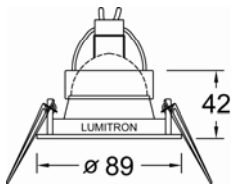

- ตัวโคมทำด้วยโลหะขึ้นรูปแผ่นสี่ผืนอบแห้ง
- สีของโคม: ขาว, ดำ, เงิน, ทอง

- Honey Comb Louver
- Color Filter

LMDL-39

Fixed Downlight

LUMITRON

 MR16 20-50W 12V GX5.3

LMDL-40

Fixed Downlight