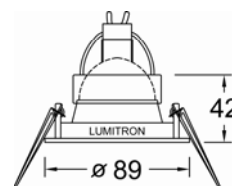

MR16 20-50W 12V GX5.3