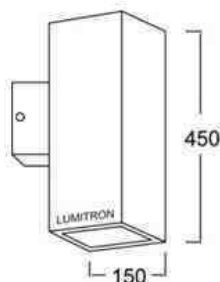

□ ขาแบบ A

□ ขาแบบ B

LMWL-282

LUMITRON REF.	หลอด	มุมแสง	ขั้ว
LMWL-282-2x50PAR16	PAR16 2x50W	25°, 50°	GU10
LMWL-282-2x11CFL PAR16	CFLPAR16 2x11W		GU10

LMWL-283

LUMITRON REF.	หลอด	มุมแสง	ขั้ว
LMWL-283-2x75PAR30	PAR30 2x75W	10°, 30°	E27
LMWL-283-2x100PAR30	PAR30 2x100W	10°, 30°	E27
LMWL-283-2xPLE	PLE 2x5-11W	2x235-600 หลูเมน	E27

LMWL-284

LUMITRON REF.	หลอด	มุมแสง	ขั้ว
LMWL-284-2x75PAR30	PAR30 2x75W	10°, 30°	E27
LMWL-284-2x100PAR30	PAR30 2x100W	10°, 30°	E27
LMWL-284-2x26PLC	PLC 2x26W	2x1,800 หลูเมน	G24d
LMWL-284-2x32PLT	PLT 2x32W	2x2,400 หลูเมน	GX24q
LMWL-284-2x23PLE	PLE 2x23W	2x1,500 หลูเมน	E27
LMWL-284-2x35CDM-T	CDM-T 35W	2x3,300 หลูเมน	G12
LMWL-284-2x70CDM-T	CDM-T 70W	2x6,600 หลูเมน	G12