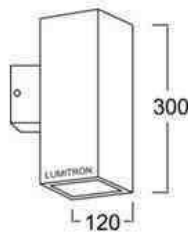

□ ขาแบบ A

□ ขาแบบ B

LMWL-282

LUMITRON REF.	หลอด	มุมแสง	ขั้ว
LMWL-282-2x50PAR16	PAR16 2x50W	25°, 50°	GU10
LMWL-282-2x11CFL PAR16	CFLPAR16 2x11W		GU10

LMWL-283

LUMITRON REF.	หลอด	มุมแสง	ขั้ว
LMWL-283-2x75PAR30	PAR30 2x75W	10°, 30°	E27
LMWL-283-2x100PAR30	PAR30 2x100W	10°, 30°	E27
LMWL-283-2xPLE	PLE 2x5-11W	2x235-600 หลูเมน	E27

LMWL-284

LUMITRON REF.	หลอด	มุมแสง	ขั้ว
LMWL-284-2x75PAR30	PAR30 2x75W	10°, 30°	E27
LMWL-284-2x100PAR30	PAR30 2x100W	10°, 30°	E27
LMWL-284-2x26PLC	PLC 2x26W	2x1,800 หลูเมน	G24d
LMWL-284-2x32PLT	PLT 2x32W	2x2,400 หลูเมน	GX24q
LMWL-284-2x23PLE	PLE 2x23W	2x1,500 หลูเมน	E27
LMWL-284-2x35CDM-T	CDM-T 35W	2x3,300 หลูเมน	G12
LMWL-284-2x70CDM-T	CDM-T 70W	2x6,600 หลูเมน	G12