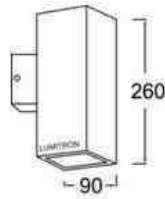

□ ขาแบบ A

□ ขาแบบ B

LMWL-282

LUMITRON REF.	หลอด	มุมแสง	ขั้ว
LMWL-282-2x50PAR16	PAR16 2x50W	25°, 50°	GU10
LMWL-282-2x11CFL PAR16	CFLPAR16 2x11W		GU10

LMWL-283

LUMITRON REF.	หลอด	มุมแสง	ขั้ว
LMWL-283-2x75PAR30	PAR30 2x75W	10°, 30°	E27
LMWL-283-2x100PAR30	PAR30 2x100W	10°, 30°	E27
LMWL-283-2xPLE	PLE 2x5-11W	2x235-600 หลูเมน	E27

LMWL-284

LUMITRON REF.	หลอด	มุมแสง	ขั้ว
LMWL-284-2x75PAR30	PAR30 2x75W	10°, 30°	E27
LMWL-284-2x100PAR30	PAR30 2x100W	10°, 30°	E27
LMWL-284-2x26PLC	PLC 2x26W	2x1,800 หลูเมน	G24d
LMWL-284-2x32PLT	PLT 2x32W	2x2,400 หลูเมน	GX24q
LMWL-284-2x23PLE	PLE 2x23W	2x1,500 หลูเมน	E27
LMWL-284-2x35CDM-T	CDM-T 35W	2x3,300 หลูเมน	G12
LMWL-284-2x70CDM-T	CDM-T 70W	2x6,600 หลูเมน	G12