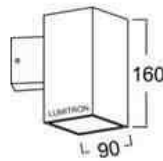

□ ขาแบบ A

□ ขาแบบ B

LMWL-67

LUMITRON REF.	หลอด	มุมแสง	ขั้ว
LMWL-67-50PAR16	PAR16 50W	25°, 50°	GU10
LMWL-67-50PAR20	PAR20 50W	10°, 25°	E27
LMWL-67-11CFL PAR16	CFLPAR16 11W	119°	GU10

LMWL-68

LUMITRON REF.	หลอด	มุมแสง, ลูเมน	ขั้ว
LMWL-68-75PAR30	PAR30 75W	10°, 30°	E27
LMWL-68-100PAR30	PAR30 100W	10°, 30°	E27
LMWL-68-PLE	PLE 5-11W	235-600lm	E27

LMWL-69

LUMITRON REF.	หลอด	มุมแสง, ลูเมน	ขั้ว
LMWL-69-PAR30	PAR30 75W, 100W	10°, 30°	E27
LMWL-69-35CDM-T	CDM-T 35W	3,300lm	G12
LMWL-69-70CDM-T	CDM-T 70W	6,600lm	G12
LMWL-69-23PLE	PLE 23W	1,500lm	E27
LMWL-69-26PLC	PLC 26W	1,800lm	G24d
LMWL-69-32PLT	PLT 32W	2,400lm	GX24q