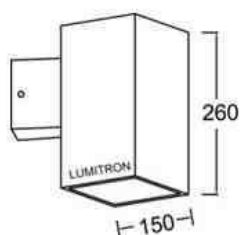

□ ขาแบบ A

□ ขาแบบ B

LMWL-67

LUMITRON REF.	หลอด	มุมแสง	ขั้ว
LMWL-67-50PAR16	PAR16 50W	25°, 50°	GU10
LMWL-67-50PAR20	PAR20 50W	10°, 25°	E27
LMWL-67-11CFL PAR16	CFLPAR16 11W	119°	GU10

LMWL-68

LUMITRON REF.	หลอด	มุมแสง, ลูเมน	ขั้ว
LMWL-68-75PAR30	PAR30 75W	10°, 30°	E27
LMWL-68-100PAR30	PAR30 100W	10°, 30°	E27
LMWL-68-PLE	PLE 5-11W	235-600lm	E27

LMWL-69

LUMITRON REF.	หลอด	มุมแสง, ลูเมน	ขั้ว
LMWL-69-PAR30	PAR30 75W, 100W	10°, 30°	E27
LMWL-69-35CDM-T	CDM-T 35W	3,300lm	G12
LMWL-69-70CDM-T	CDM-T 70W	6,600lm	G12
LMWL-69-23PLE	PLE 23W	1,500lm	E27
LMWL-69-26PLC	PLC 26W	1,800lm	G24d
LMWL-69-32PLT	PLT 32W	2,400lm	GX24q