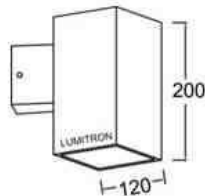

□ ขาแบบ A

□ ขาแบบ B

LMWL-67

LUMITRON REF.	หลอด	มุมแสง	ขั้ว
LMWL-67-50PAR16	PAR16 50W	25°, 50°	GU10
LMWL-67-50PAR20	PAR20 50W	10°, 25°	E27
LMWL-67-11CFL PAR16	CFLPAR16 11W	119°	GU10

LMWL-68

LUMITRON REF.	หลอด	มุมแสง, ลูเมน	ขั้ว
LMWL-68-75PAR30	PAR30 75W	10°, 30°	E27
LMWL-68-100PAR30	PAR30 100W	10°, 30°	E27
LMWL-68-PLE	PLE 5-11W	235-600lm	E27

LMWL-69

LUMITRON REF.	หลอด	มุมแสง, ลูเมน	ขั้ว
LMWL-69-PAR30	PAR30 75W, 100W	10°, 30°	E27
LMWL-69-35CDM-T	CDM-T 35W	3,300lm	G12
LMWL-69-70CDM-T	CDM-T 70W	6,600lm	G12
LMWL-69-23PLE	PLE 23W	1,500lm	E27
LMWL-69-26PLC	PLC 26W	1,800lm	G24d
LMWL-69-32PLT	PLT 32W	2,400lm	GX24q