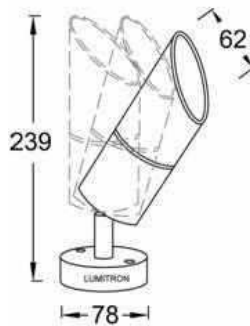

Wall Light / ติดพื้น

โคมติดบนพื้น หรือผนัง หรือใช้เป็นไฟสวนแบบปักดิน ส่องต้นไม้
ทางเดิน ระเบียง เช่น บ้าน โรงแรม รีสอร์ท สวน และอื่น ๆ

- กระจกนิรภัยทนความร้อน Safety Tempered Glass

- สกรูสแตนเลสและปะเก็นยาง Gasket กันน้ำและฝุ่น
- MR16 หม้อแปลงติดตั้งนอกตัวโคม
- สีของโคม: ดำ, IP 65

LMWL-863

LUMITRON REF.	หลอด	มุมแสง	ขั้ว
LMWL-863-AL 7CFL PAR16	CFLPAR16 7W/220V	40°	GU10
LMWL-863-AL 50PAR16	PAR16 50W/220V	25°, 50°	GU10
LMWL-863-AL 35MR16	MR16 35W/12V	10°-40°	GX5.3
LMWL-863-AL 50MR16	MR16 50W/12V	10°-40°	GX5.3

LMWL-864

LUMITRON REF.	หลอด	มุมแสง	ขั้ว
LMWL-864-AL 7CFL PAR16	CFLPAR16 7W/220V	40°	GU10
LMWL-864-AL 50PAR16	PAR16 50W/220V	25°, 50°	GU10
LMWL-864-AL 35MR16	MR16 35W/12V	10°-40°	GX5.3
LMWL-864-AL 50MR16	MR16 50W/12V	10°-40°	GX5.3