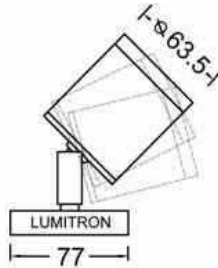

LMWL-863

LUMITRON REF.	หลอด	มุมแสง	ขั้ว
LMWL-863-AL 7CFL PAR16	CFLPAR16 7W/220V	40°	GU10
LMWL-863-AL 50PAR16	PAR16 50W/220V	25°, 50°	GU10
LMWL-863-AL 35MR16	MR16 35W/12V	10°-40°	GX5.3
LMWL-863-AL 50MR16	MR16 50W/12V	10°-40°	GX5.3