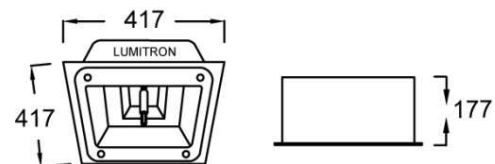

CANOLUX - 6

CL-6-SM: Surface Mount

LUMITRON REF.	หลอด	ลูเมน	ซ็อกเก็ต
CL-6-70MH-DE	MH-DE 70W	6,000	RX7s
CL-6-150MH-DE	MH-DE 150W	14,000	RX7s

CANOLUX - 7

CL-7-RM: Recess Mount

LUMITRON REF.	หลอด	ลูเมน	ซ็อกเก็ต
CL-7-70MH-DE	MH-DE 70W	6,000	RX7s
CL-7-150MH-DE	MH-DE 150W	14,000	RX7s