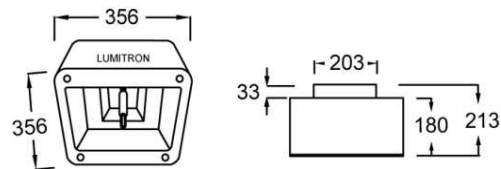

Under Canopy Light

- เหมาะสำหรับปั๊มน้ำมัน โรงงานอุตสาหกรรม คลังเก็บสินค้า สนามกีฬาในร่ม ทางเข้าอาคาร
- ตัวโคมทำด้วย Die Cast Aluminium Body
- ฟันด้วยสีฝุ่นอบแห้ง ป้องกันสนิมได้เป็นอย่างดี
- ตัวสะท้อนแสงทำด้วยอลูมิเนียม Anodized อย่างดี
- กระจกนิรภัยทนความร้อน Safety Tempered Glass
- ปะเก็นยาง Gasket กันน้ำและฝุ่นได้เป็นอย่างดี
- IP 65, Class I

CANOLUX - 6

CL-6-SM: Surface Mount

LUMITRON REF.	หลอด	ลูเมน	ซ็อกเก็ต
CL-6-70MH-DE	MH-DE 70W	6,000	RX7s
CL-6-150MH-DE	MH-DE 150W	14,000	RX7s

CANOLUX - 7

CL-7-RM: Recess Mount

LUMITRON REF.	หลอด	ลูเมน	ซ็อกเก็ต
CL-7-70MH-DE	MH-DE 70W	6,000	RX7s
CL-7-150MH-DE	MH-DE 150W	14,000	RX7s