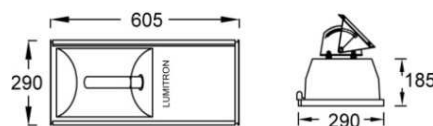

LUMITRON REF.	หลอด	ลูเมน	ขั้ว
	HPS 250W	27,000	E40
CL-4WS (SYM แสงสมมาตร)	HPS 400W	48,000	E40
CL-4WA (ASYM แสงไม่สมมาตร)	MH 250W	21,000	E40
	MH 400W	36,000	E40