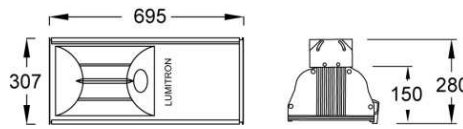

LUMITRON REF.	หลอด	ลูเมน	ขั้ว
	MV 250W	13,000	E40
	HPS 150W	20,000	E40
CL-5WS (SYM แสงสมมาตร)	HPS 250W	32,000	E40
CL-5WA (ASYM แสงไม่สมมาตร)	HPS 400W	14,500	E40
	MH 250W	21,000	E40
	MH 400W	36,000	E40