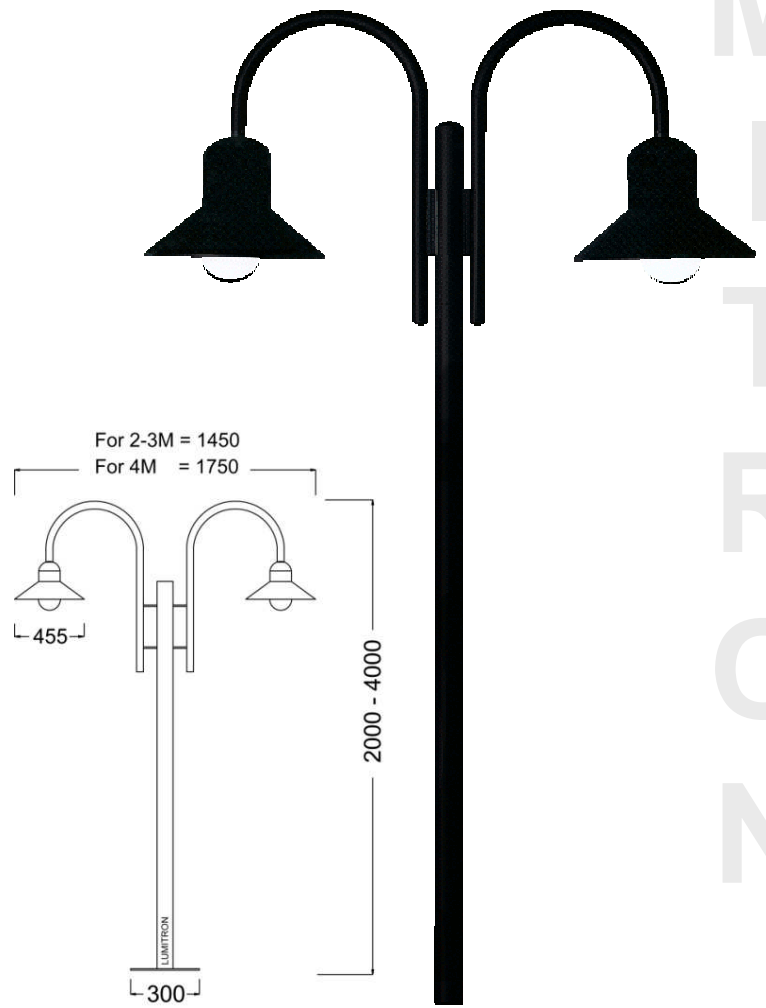

Post Light

สำหรับให้แสงสว่างบริเวณลานจอดรถ ถนน สวนสาธารณะ คอนโดมิเนียม บ้าน รีสอร์ท โรงแรม สถานที่ราชการ และอื่น ๆ

- ตัวโคมทำด้วยอลูมิเนียมหล่อ Die Cast Aluminium อย่างดี
- เสาทำด้วยท่อเหล็กชุบสังกะสีอย่างดี ความสูง 2 - 4 เมตร

- ฝาครอบหลอดแก้วชุบ Frosted Glass Diffuser
- สีของโคมและเสา: ดำ, เทา, ขาว, เงิน
- สกรูสแตนเลส
- IP 55

LMPT - 90

LMPT - 91

LUMITRON REF.	หลอด	ลูเมน	ซั้ว
LMPT-90-100GLS	GLS 100W	1,380	E27
LMPT-90-20PLE	PLE 20W	1,200	E27
LMPT-90-26PLC	PLC 26W	1,800	G24d
LMPT-90-80MV	MV 80W	3,800	E27
LMPT-90-70HPS	HPS 70W	5,600	E27
LMPT-90-70MH	MH 70W	5,300	E27

LUMITRON REF.	หลอด	ซั้ว
LMPT-91-100GLS	GLS 2x100W	E27
LMPT-91-20PLE	PLE 2x20W	E27
LMPT-91-26PLC	PLC 2x26W	G24d
LMPT-91-80MV	MV 2x80W	E27
LMPT-91-70HPS	HPS 2x70W	E27
LMPT-91-70MH	MH 2x70W	E27