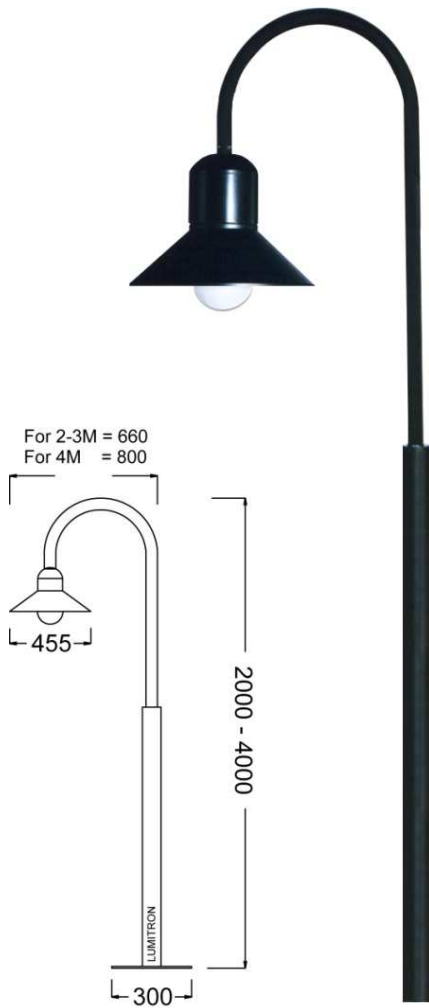

Post Light

สำหรับให้แสงสว่างบริเวณลานจอดรถ ถนน สวนสาธารณะ คอนโดมิเนียม บ้าน รีสอร์ท โรงแรม สถานที่ราชการ และอื่น ๆ

- ตัวโคมทำด้วยอลูมิเนียมหล่อ Die Cast Aluminium อย่างดี
- เสาทำด้วยท่อเหล็กชุบสังกะสีอย่างดี ความสูง 2 - 4 เมตร

- ฝาครอบหลอดแก้วชุบ Frosted Glass Diffuser
- สีของโคมและเสา: ดำ, เทา, ขาว, เงิน
- สกรูสแตนเลส
- IP 55

LMPT - 90

LMPT - 91

LUMITRON REF.	หลอด	ลูเมน	ซั้ว
LMPT-90-100GLS	GLS 100W	1,380	E27
LMPT-90-20PLE	PLE 20W	1,200	E27
LMPT-90-26PLC	PLC 26W	1,800	G24d
LMPT-90-80MV	MV 80W	3,800	E27
LMPT-90-70HPS	HPS 70W	5,600	E27
LMPT-90-70MH	MH 70W	5,300	E27

LUMITRON REF.	หลอด	ซั้ว
LMPT-91-100GLS	GLS 2x100W	E27
LMPT-91-20PLE	PLE 2x20W	E27
LMPT-91-26PLC	PLC 2x26W	G24d
LMPT-91-80MV	MV 2x80W	E27
LMPT-91-70HPS	HPS 2x70W	E27
LMPT-91-70MH	MH 2x70W	E27