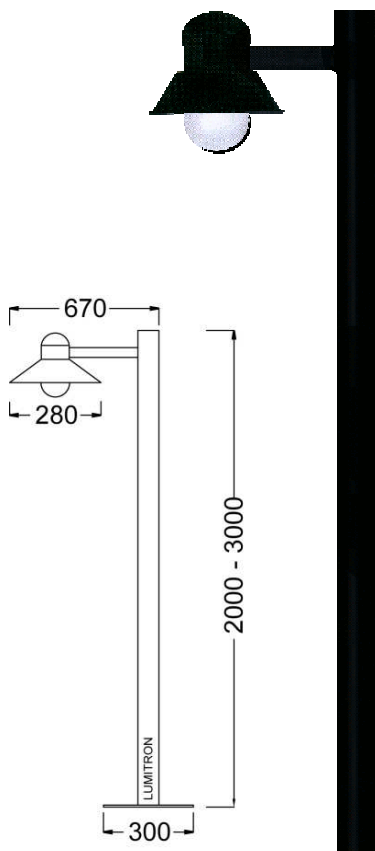

Post Light

สำหรับให้แสงสว่างบริเวณลานจอดรถ ถนน สวนสาธารณะ คอนโดมิเนียม บ้าน รีสอร์ท โรงแรม สถานที่ราชการ และอื่น ๆ

- ตัวโคมทำด้วยอลูมิเนียมหล่อ Die Cast Aluminium อย่างดี
- เสาทำด้วยท่อเหล็กชุบสังกะสีอย่างดี ความสูง 2 - 4 เมตร

- ฝาครอบหลอดแก้วชุ่น Frosted Glass Diffuser
- สีของโคมและเสา: ดำ, เทา, ขาว, เงิน
- สกรูสแตนเลส
- IP 55

LMPT - 88

LMPT - 89

| LUMITRON REF. | หลอด | ลูเมน | ขั้ว |
|----------------|----------|-------|------|
| LMPT-88-100GLS | GLS 100W | 1,380 | E27 |
| LMPT-88-15PLE | PLE 15W | 500 | E27 |
| LMPT-88-18PLC | PLC 18W | 1,200 | G24d |

| LUMITRON REF. | หลอด | ลูเมน | ขั้ว |
|----------------|------------|-------|------|
| LMPT-89-100GLS | GLS 2x100W | E27 | |
| LMPT-89-15PLE | PLE 2x15W | E27 | |
| LMPT-89-18PLC | PLC 2x18W | G24d | |