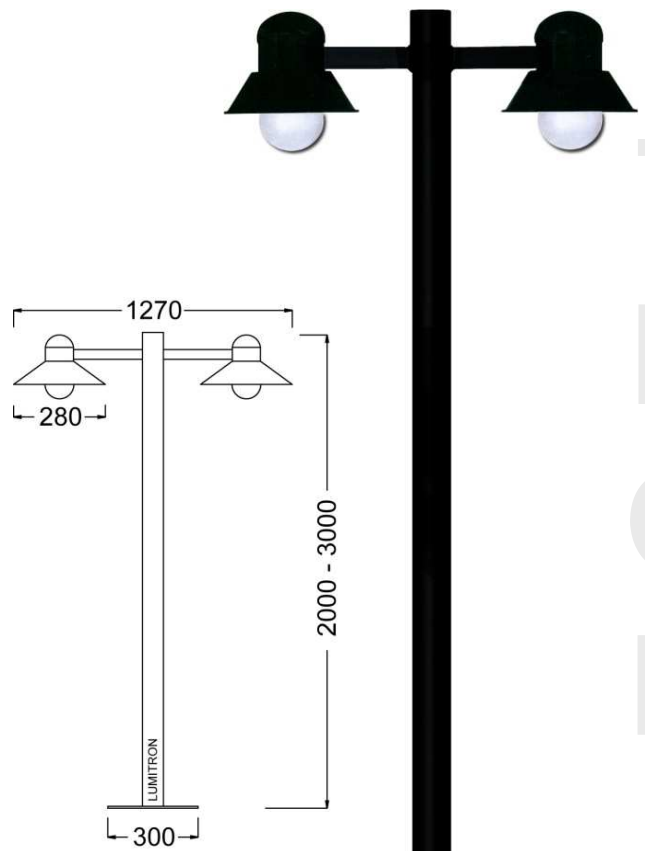

Post Light

สำหรับให้แสงสว่างบริเวณลานจอดรถ ถนน สวนสาธารณะ คอนโดมิเนียม บ้าน รีสอร์ท โรงแรม สถานที่ราชการ และอื่น ๆ

- ตัวโคมทำด้วยอลูมิเนียมหล่อ Die Cast Aluminium อย่างดี
- เสาทำด้วยท่อเหล็กชุบสังกะสีอย่างดี ความสูง 2 - 4 เมตร

- ฝาครอบหลอดแก้วชุ่น Frosted Glass Diffuser
- สีของโคมและเสา: ดำ, เทา, ขาว, เงิน
- สกรูสแตนเลส
- IP 55

LMPT - 88

LMPT - 89

| LUMITRON REF. | หลอด | ลูเมน | ขั้ว |
|----------------|----------|-------|------|
| LMPT-88-100GLS | GLS 100W | 1,380 | E27 |
| LMPT-88-15PLE | PLE 15W | 500 | E27 |
| LMPT-88-18PLC | PLC 18W | 1,200 | G24d |

| LUMITRON REF. | หลอด | ลูเมน | ขั้ว |
|----------------|------------|-------|------|
| LMPT-89-100GLS | GLS 2x100W | E27 | |
| LMPT-89-15PLE | PLE 2x15W | E27 | |
| LMPT-89-18PLC | PLC 2x18W | G24d | |