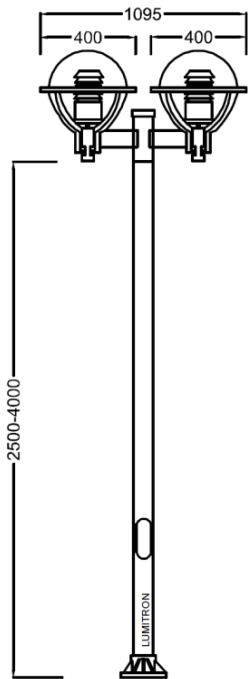

## Post Light

โคมไฟประดับสวน ให้แสงสว่างบริเวณสนาม ลานจอดรถ ถนน ทางเดิน สวนสาธารณะ โรงแรม สถานที่ราชการ ที่อยู่อาศัย และอื่น ๆ

- ตัวโคมทำด้วย Die Cast Aluminium คุณภาพสูง ฟันสีฝุ่นอบแห้ง
- ลูกกลมทำด้วย PMMA Acrylic ขนาด 400mm มีให้เลือก 2 แบบ
  - CL: แบบใส มีตะแกรงอลูมิเนียมด้านใน
  - OP: แบบสีขาวขุ่น
- เสาทำด้วย Extruded Aluminium หรือเลือกเป็น Galvanized Steel
- เสาสูง 2 - 4 เมตร สั่งทำรูปแบบอื่น ๆ ได้ตามต้องการ
- สีของโคมและเสา: ดำ, เทา, ขาว, เงิน
- IP 55 Class I, มาตรฐาน DIN, VDE, IEC

แบบขุ่น

LMPT-83-1

LMPT-83-2

LMPT-83-1

LMPT-83-2

LUMITRON REF.	หลอด	ขั้ว
LMPT-83-1-100GLS	GLS 100W	E27
LMPT-83-1-20PLE	PLE 20W	E27
LMPT-83-1-26PLC	PLC 26W	G24d
LMPT-83-1-42PLT	PLT 42W	GX24q
LMPT-83-1-80MV	MV 80W	E27
LMPT-83-1-70HPS	HPS 70W	E27
LMPT-83-1-70MH	MH 70W	E27