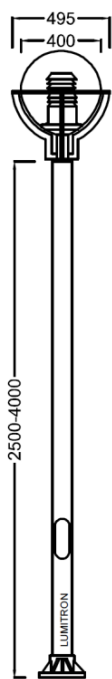

# LMPT - 83

## Post Light

โคมไฟประดับสวน ให้แสงสว่างบริเวณสนาม ลานจอดรถ ถนน ทางเดิน สวนสาธารณะ โรงแรม สถานที่ราชการ ที่อยู่อาศัย และอื่น ๆ

- ตัวโคมทำด้วย Die Cast Aluminium คุณภาพสูง ฟันสีฝุ่นอบแห้ง
- ลูกกลมทำด้วย PMMA Acrylic ขนาด 400mm มีให้เลือก 2 แบบ
  - CL: แบบใส มีตะแกรงอลูมิเนียมด้านใน
  - OP: แบบสีขาวขุ่น
- เสาทำด้วย Extruded Aluminium หรือเลือกเป็น Galvanized Steel
- เสาสูง 2 - 4 เมตร สั่งทำรูปแบบอื่น ๆ ได้ตามต้องการ
- สีของโคมและเสา: ดำ, เทา, ขาว, เงิน
- IP 55 Class I, มาตรฐาน DIN, VDE, IEC

แบบขุ่น

LMPT-83-1

LMPT-83-2

LMPT-83-1

LMPT-83-2

LUMITRON REF.	หลอด	ขั้ว
LMPT-83-1-100GLS	GLS 100W	E27
LMPT-83-1-20PLE	PLE 20W	E27
LMPT-83-1-26PLC	PLC 26W	G24d
LMPT-83-1-42PLT	PLT 42W	GX24q
LMPT-83-1-80MV	MV 80W	E27
LMPT-83-1-70HPS	HPS 70W	E27
LMPT-83-1-70MH	MH 70W	E27