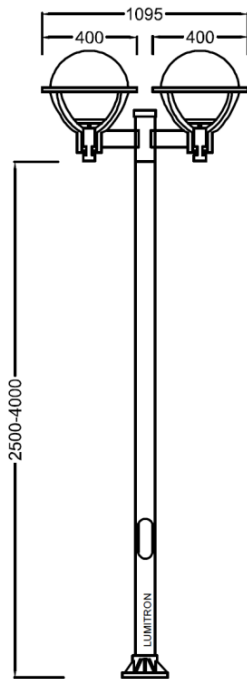

## Post Light

โคมไฟประดับสวน ให้แสงสว่างบริเวณสนาม ลานจอดรถ ถนน ทางเดิน สวนสาธารณะ โรงแรม สถานที่ราชการ ที่อยู่อาศัย และอื่น ๆ

- ตัวโคมทำด้วย Die Cast Aluminium คุณภาพสูง ฟันสีฝุ่นอบแห้ง
- ลูกกลมทำด้วย PMMA Acrylic ขนาด 400mm มีให้เลือก 2 แบบ
  - CL: แบบใส มีตะแกรงอลูมิเนียมด้านใน
  - OP: แบบสีขาวขุ่น
- เสาทำด้วย Extruded Aluminium หรือเลือกเป็น Galvanized Steel
- เสาสูง 2 - 4 เมตร สั่งทำรูปแบบอื่น ๆ ได้ตามต้องการ
- สีของโคมและเสา: ดำ, เทา, ขาว, เงิน
- IP 55 Class I, มาตรฐาน DIN, VDE, IEC

แบบขุ่น

LMPT-83-1

LMPT-83-2

LMPT-83-1

LMPT-83-2

LUMITRON REF.	หลอด	ขั้ว
LMPT-83-1-100GLS	GLS 100W	E27
LMPT-83-1-20PLE	PLE 20W	E27
LMPT-83-1-26PLC	PLC 26W	G24d
LMPT-83-1-42PLT	PLT 42W	GX24q
LMPT-83-1-80MV	MV 80W	E27
LMPT-83-1-70HPS	HPS 70W	E27
LMPT-83-1-70MH	MH 70W	E27

LUMITRON REF.	หลอด	ขั้ว
LMPT-83-2-100GLS	GLS 2x100W	E27
LMPT-83-2-20PLE	PLE 2x20W	E27
LMPT-83-2-26PLC	PLC 2x26W	G24d
LMPT-83-2-42PLT	PLT 2x42W	GX24q
LMPT-83-2-80MV	MV 2x80W	E27
LMPT-83-2-70HPS	HPS 2x70W	E27
LMPT-83-2-70MH	MH 2x70W	E27