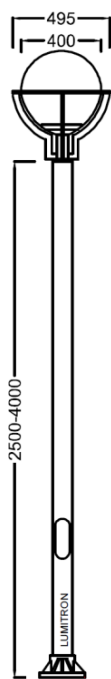

# LMPT - 83

## Post Light

โคมไฟประดับสวน ให้แสงสว่างบริเวณสนาม ลานจอดรถ ถนน ทางเดิน สวนสาธารณะ โรงแรม สถานที่ราชการ ที่อยู่อาศัย และอื่น ๆ

- ตัวโคมทำด้วย Die Cast Aluminium คุณภาพสูง ฟันสีฝุ่นอบแห้ง
- ลูกกลมทำด้วย PMMA Acrylic ขนาด 400mm มีให้เลือก 2 แบบ
  - CL: แบบใส มีตะแกรงอลูมิเนียมด้านใน
  - OP: แบบสีขาวขุ่น
- เสาทำด้วย Extruded Aluminium หรือเลือกเป็น Galvanized Steel
- เสาสูง 2 - 4 เมตร สั่งทำรูปแบบอื่น ๆ ได้ตามต้องการ
- สีของโคมและเสา: ดำ, เทา, ขาว, เงิน
- IP 55 Class I, มาตรฐาน DIN, VDE, IEC

แบบขุ่น

LMPT-83-1

LMPT-83-2

LMPT-83-1

LMPT-83-2

LUMITRON REF.	หลอด	ขั้ว
LMPT-83-1-100GLS	GLS 100W	E27
LMPT-83-1-20PLE	PLE 20W	E27
LMPT-83-1-26PLC	PLC 26W	G24d
LMPT-83-1-42PLT	PLT 42W	GX24q
LMPT-83-1-80MV	MV 80W	E27
LMPT-83-1-70HPS	HPS 70W	E27
LMPT-83-1-70MH	MH 70W	E27