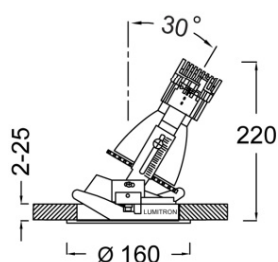

ใช้ในบริเวณที่มีเพดานสูง เช่น ทางเข้าอาคาร โรงแรม ศูนย์ประชุม ห้างสรรพค้า และอื่น ๆ

- ตัวโคมทำด้วยโลหะ พ่นด้วยสีฝุ่นอบแห้ง
- Housing รั้วหลอดทำด้วย Die Cast Aluminium

- ตัวสะท้อนแสงทำด้วย Anodized Aluminium สีเงิน
- หลอดลอยอยู่ลึกด้านบน เพื่อให้แสงที่นุ่มนวล
- กระจกนิรภัยทนความร้อน Safety Tempered Glass
- สีของโคม: ขาว, ดำ

LMDL-146A Cut-out 145mm

LMDL-146B Cut-out 150mm

LMDL-146C Cut-out 160mm

LMDL-146D Cut-out 150mm

LUMITRON REF.	หลอด	ลูเมน	มุมแสง	ขั้ว
LMDL-146A LMDL-146B	CDM-T 35W	3,300	12°, 24°, 36°, 60°	G12
LMDL-146C LMDL-146D	CDM-T 70W	6,600	12°, 24°, 36°, 60°	G12
	CDM-T 150W	14,000	12°, 24°, 36°, 60°	G12