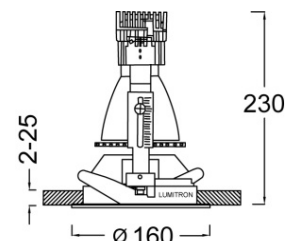

ใช้ในบริเวณที่มีเพดานสูง เช่น ทางเข้าอาคาร โรงแรม ศูนย์ประชุม ห้างสรรพค้า และอื่น ๆ

- ตัวโคมทำด้วยโลหะ พ่นด้วยสีฝุ่นอบแห้ง
- Housing รั้วหลอดทำด้วย Die Cast Aluminium

- ตัวสะท้อนแสงทำด้วย Anodized Aluminium สีเงิน
- หลอดลอยอยู่ลึกด้านบน เพื่อให้แสงที่นุ่มนวล
- กระจกนิรภัยทนความร้อน Safety Tempered Glass
- สีของโคม: ขาว, ดำ

LMDL-146A Cut-out 145mm

LMDL-146B Cut-out 150mm

LMDL-146C Cut-out 160mm

LMDL-146D Cut-out 150mm

LUMITRON REF.	หลอด	ลูเมน	มุมแสง	ขั้ว
LMDL-146A LMDL-146B	CDM-T 35W	3,300	12°, 24°, 36°, 60°	G12
LMDL-146C LMDL-146D	CDM-T 70W	6,600	12°, 24°, 36°, 60°	G12
	CDM-T 150W	14,000	12°, 24°, 36°, 60°	G12