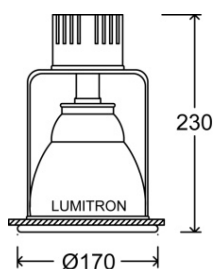

ใช้ในบริเวณที่มีเพดานสูง เช่น ทางเข้าอาคาร โรงแรม ศูนย์ประชุม ห้างสรรพค้า และอื่น ๆ

- ตัวโคมทำด้วยโลหะ พ่นด้วยสีฝุ่นอบแห้ง
- Housing รั้วหลอดทำด้วย Die Cast Aluminium

- ตัวสะท้อนแสงทำด้วย Anodized Aluminium สีเงิน
- หลอดลอยอยู่ลึกด้านบน เพื่อให้แสงที่นุ่มนวล
- กระจกนิรภัยทนความร้อน Safety Tempered Glass
- สีของโคม: ขาว, ดำ

LMDL-146A Cut-out 145mm

LMDL-146B Cut-out 150mm

LMDL-146C Cut-out 160mm

LMDL-146D Cut-out 150mm

LUMITRON REF.	หลอด	ลูเมน	มุมแสง	ขั้ว
LMDL-146A LMDL-146B	CDM-T 35W	3,300	12°, 24°, 36°, 60°	G12
LMDL-146C LMDL-146D	CDM-T 70W	6,600	12°, 24°, 36°, 60°	G12
	CDM-T 150W	14,000	12°, 24°, 36°, 60°	G12