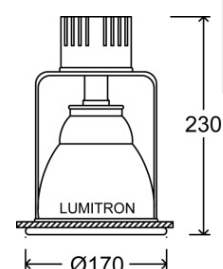

ใช้ในบริเวณที่มีเพดานสูง เช่น ทางเข้าอาคาร โรงแรม ศูนย์ประชุม ห้างสรรพค้า และอื่น ๆ

- ตัวโคมทำด้วยโลหะ พ่นด้วยสีฝุ่นอบแห้ง
- Housing รั้วหลอดทำด้วย Die Cast Aluminium

- ตัวสะท้อนแสงทำด้วย Anodized Aluminium สีเงิน
- หลอดลอยอยู่ลึกด้านบน เพื่อให้แสงที่นุ่มนวล
- กระจกนิรภัยทนความร้อน Safety Tempered Glass
- สีของโคม: ขาว, ดำ

LMDL-146A Cut-out 145mm

LMDL-146B Cut-out 150mm

LMDL-146C Cut-out 160mm

LMDL-146D Cut-out 150mm

LUMITRON REF.	หลอด	ลูเมน	มุมแสง	ขั้ว
LMDL-146A LMDL-146B	CDM-T 35W	3,300	12°, 24°, 36°, 60°	G12
LMDL-146C LMDL-146D	CDM-T 70W	6,600	12°, 24°, 36°, 60°	G12
	CDM-T 150W	14,000	12°, 24°, 36°, 60°	G12