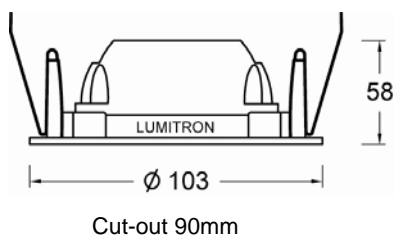

- ตัวโคมทำด้วย Die Cast Aluminium ฟันสีฝุ่นอบแห้ง

- สีของโคม: ขาว, ดำ, เงิน

LMDL - 53

Fixed Downlight

 MR16 20-50W 12V GX5.3

LMDL - 77

Adjustable Downlight

 MR16 20-50W 12V GX5.3

LMDL - 78

Adjustable Downlight

 MR16 20-50W 12V GX5.3

LMDL - 79

Adjustable Downlight

 MR16 20-50W 12V GX5.3