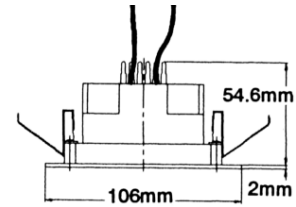

- ตัวโคมทำด้วย Die Cast Aluminium ฟันสีฝุ่นอบแห้ง

- สีของโคม: ขาว, ดำ, เงิน

LMDL - 53

Fixed Downlight

 MR16 20-50W 12V GX5.3

LMDL - 77

Adjustable Downlight

 MR16 20-50W 12V GX5.3

LMDL - 78

Adjustable Downlight

 MR16 20-50W 12V GX5.3

LMDL - 79

Adjustable Downlight

 MR16 20-50W 12V GX5.3