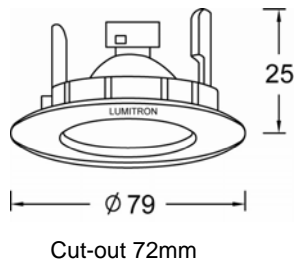

- ตัวโคมทำด้วย Die Cast Aluminium ฟันสีฝุ่นอบแห้ง

- สีของโคม: ขาว, ดำ, เงิน

LMDL - 53

Fixed Downlight

 MR16 20-50W 12V GX5.3

LMDL - 77

Adjustable Downlight

 MR16 20-50W 12V GX5.3

LMDL - 78

Adjustable Downlight

 MR16 20-50W 12V GX5.3

LMDL - 79

Adjustable Downlight

 MR16 20-50W 12V GX5.3