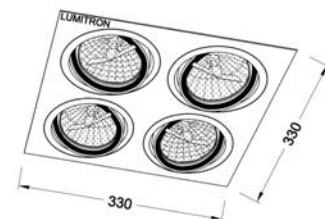

- Adjustable lamp orientation. Available color: silver, black, white color.

- Suitable for 12V QR111

**LMDL-178-1** Cut-out 165x165mm H=115mm

**LMDL-178-1R** Cut-out Ø165mm H=115mm

**LMDL-178-2**

Cut-out 165x315mm H=115mm

**LMDL-178-3**

Cut-out 165x470mm H=115mm

**LMDL-178-4**

Cut-out 165x630mm H=115mm

**LMDL-178-4Q**

Cut-out 315x315mm H=115mm

### Ordering Information

Lumitron Ref.	Lamp Type	Beam Angle	Color Temp.	Base	Remark
LMDL-178-1 LMDL-178-3	QR111 50W	4°, 8°, 24°	3,000K	G53	Transformer 12V.
LMDL-178-1R LMDL-178-4	QR111 75W	8°, 24°, 45°	3,000K	G53	Transformer 12V.
LMDL-178-2 LMDL-178-4Q	QR111 100W	8°, 24°, 45°	3,000K	G53	Transformer 12V.