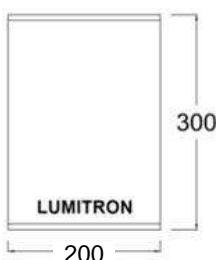

SPC

SPP

DSWP-39

DSWP-40

DSWP-41

DSWP-39

LUMITRON REF.	หลอด	ลูเมน / มุมแสง	ขั้ว
DSWP-39-13PLC	PLC 13W	900 ลูเมน	G24d
DSWP-39-18PLC	PLC 18W	1,200 ลูเมน	G24d
DSWP-39-PLE	PLE 15-23W	900-1,500 ลูเมน	E27
DSWP-39-75PAR30	PAR30 75W	10°, 30°	E27
DSWP-39-100PAR30	PAR30 100W	10°, 30°	E27
DSWP-39-100PAR38	PAR38 100W	10°, 30°	E27
DSWP-39-35CDM-T	CDM-T 35W	10°, 24°, 36°	G12
DSWP-39-70CDM-T	CDM-T 70W	10°, 24°, 36°	G12

DSWP-40

LUMITRON REF.	หลอด	ลูเมน / มุมแสง	ขั้ว
DSWP-40-26PLC	PLC 26W	1,800 ลูเมน	G24d
DSWP-40-42PLT	PLT 42W	3,200 ลูเมน	GX24q
DSWP-40-100PAR38	PAR38 100W	12°, 30°	E27
DSWP-40-35CDM-T	CDM-T 35W	3,300 ลูเมน	G12
DSWP-40-70CDM-T	CDM-T 70W	6,600 ลูเมน	G12