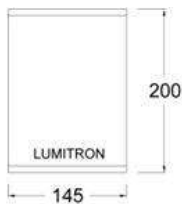

SPC

SPP

DSWP-39

DSWP-40

DSWP-41

DSWP-39

LUMITRON REF.	หลอด	ลูเมน / มุมแสง	ขั้ว
DSWP-39-13PLC	PLC 13W	900 ลูเมน	G24d
DSWP-39-18PLC	PLC 18W	1,200 ลูเมน	G24d
DSWP-39-PLE	PLE 15-23W	900-1,500 ลูเมน	E27
DSWP-39-75PAR30	PAR30 75W	10°, 30°	E27
DSWP-39-100PAR30	PAR30 100W	10°, 30°	E27
DSWP-39-100PAR38	PAR38 100W	10°, 30°	E27
DSWP-39-35CDM-T	CDM-T 35W	10°, 24°, 36°	G12
DSWP-39-70CDM-T	CDM-T 70W	10°, 24°, 36°	G12

DSWP-40

LUMITRON REF.	หลอด	ลูเมน / มุมแสง	ขั้ว
DSWP-40-26PLC	PLC 26W	1,800 ลูเมน	G24d
DSWP-40-42PLT	PLT 42W	3,200 ลูเมน	GX24q
DSWP-40-100PAR38	PAR38 100W	12°, 30°	E27
DSWP-40-35CDM-T	CDM-T 35W	3,300 ลูเมน	G12
DSWP-40-70CDM-T	CDM-T 70W	6,600 ลูเมน	G12